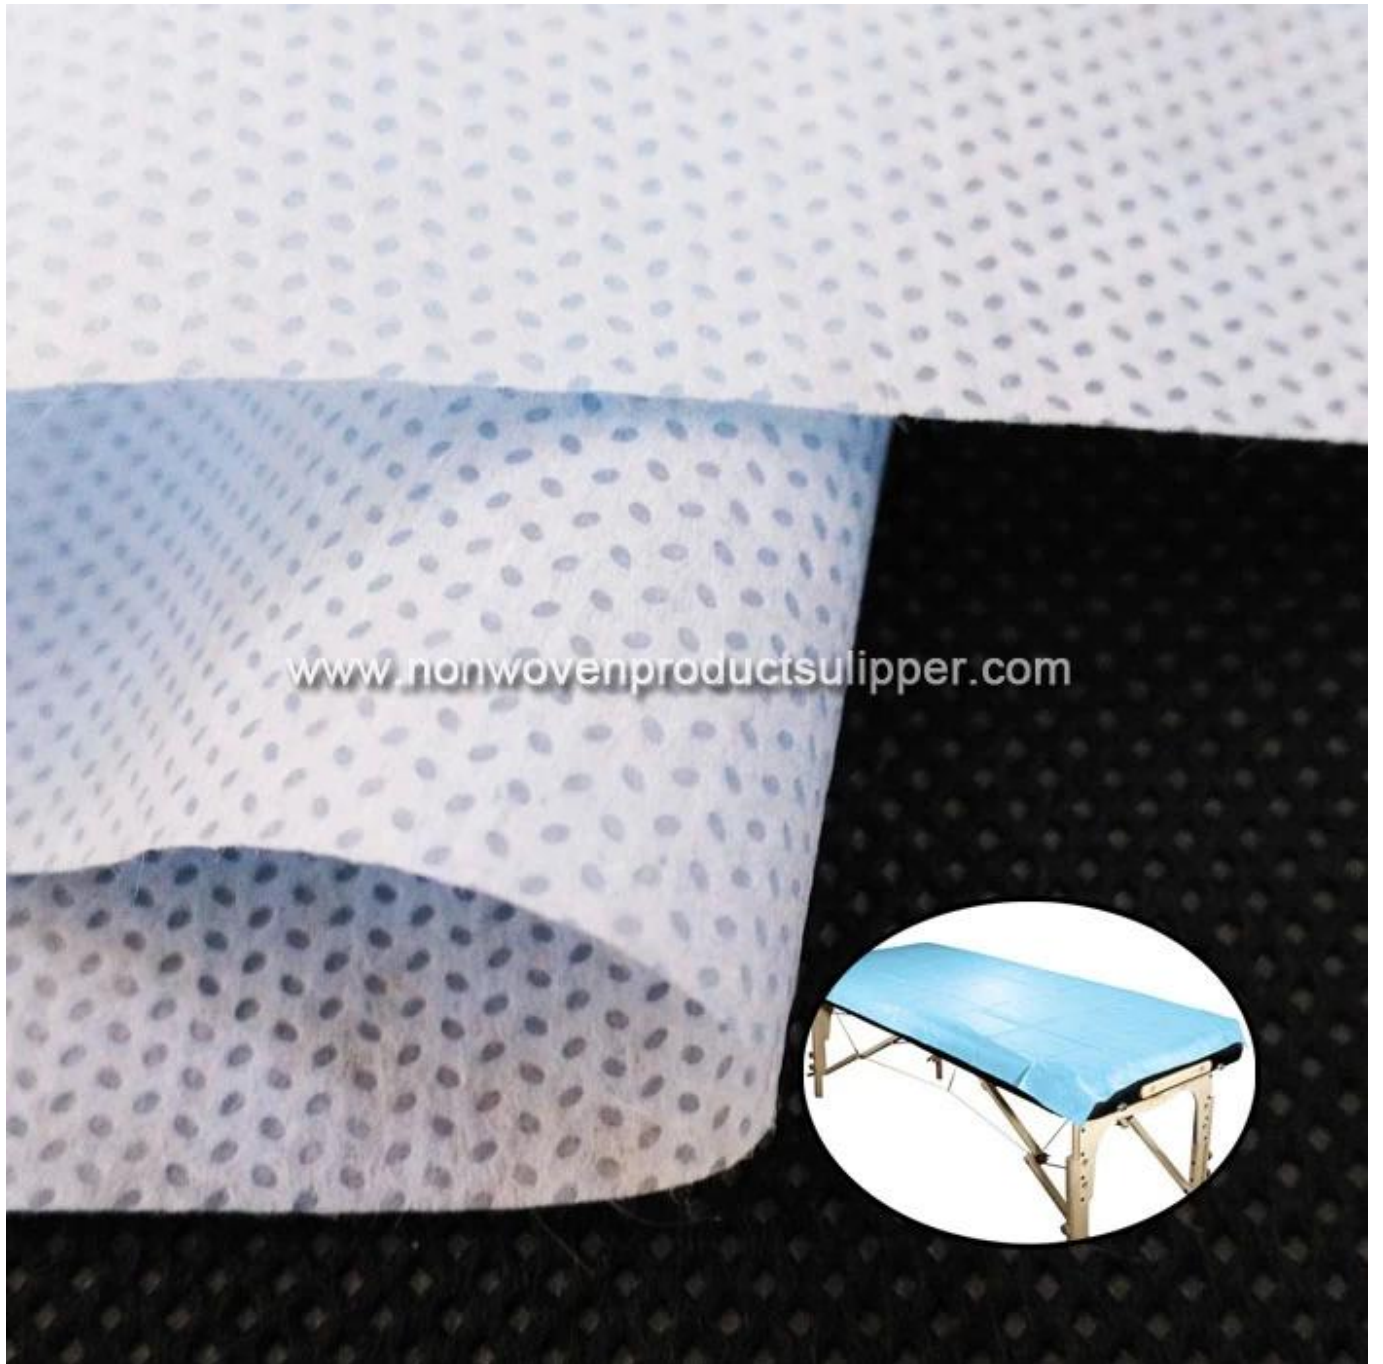

HYLB15 PP SPA

品名	HYLB15 PP SPA
規格	
材質	PP + 色料 + SMS
色	白
形状	箱
寸法	LB15
重量	約 80 * 180cm
特徴	<ul style="list-style-type: none"> <li>・100%</li> <li>・</li> <li>・</li> <li>・</li> </ul>
備考	PP SPA

HYLB15 PP SPA

[www.nonwovenproductsulipper.com](http://www.nonwovenproductsulipper.com)

[www.nonwovenproductsulipper.com](http://www.nonwovenproductsulipper.com)

[www.nonwovenproductsulipper.com](http://www.nonwovenproductsulipper.com)

HYLB15 PP SPA

8

A8 24