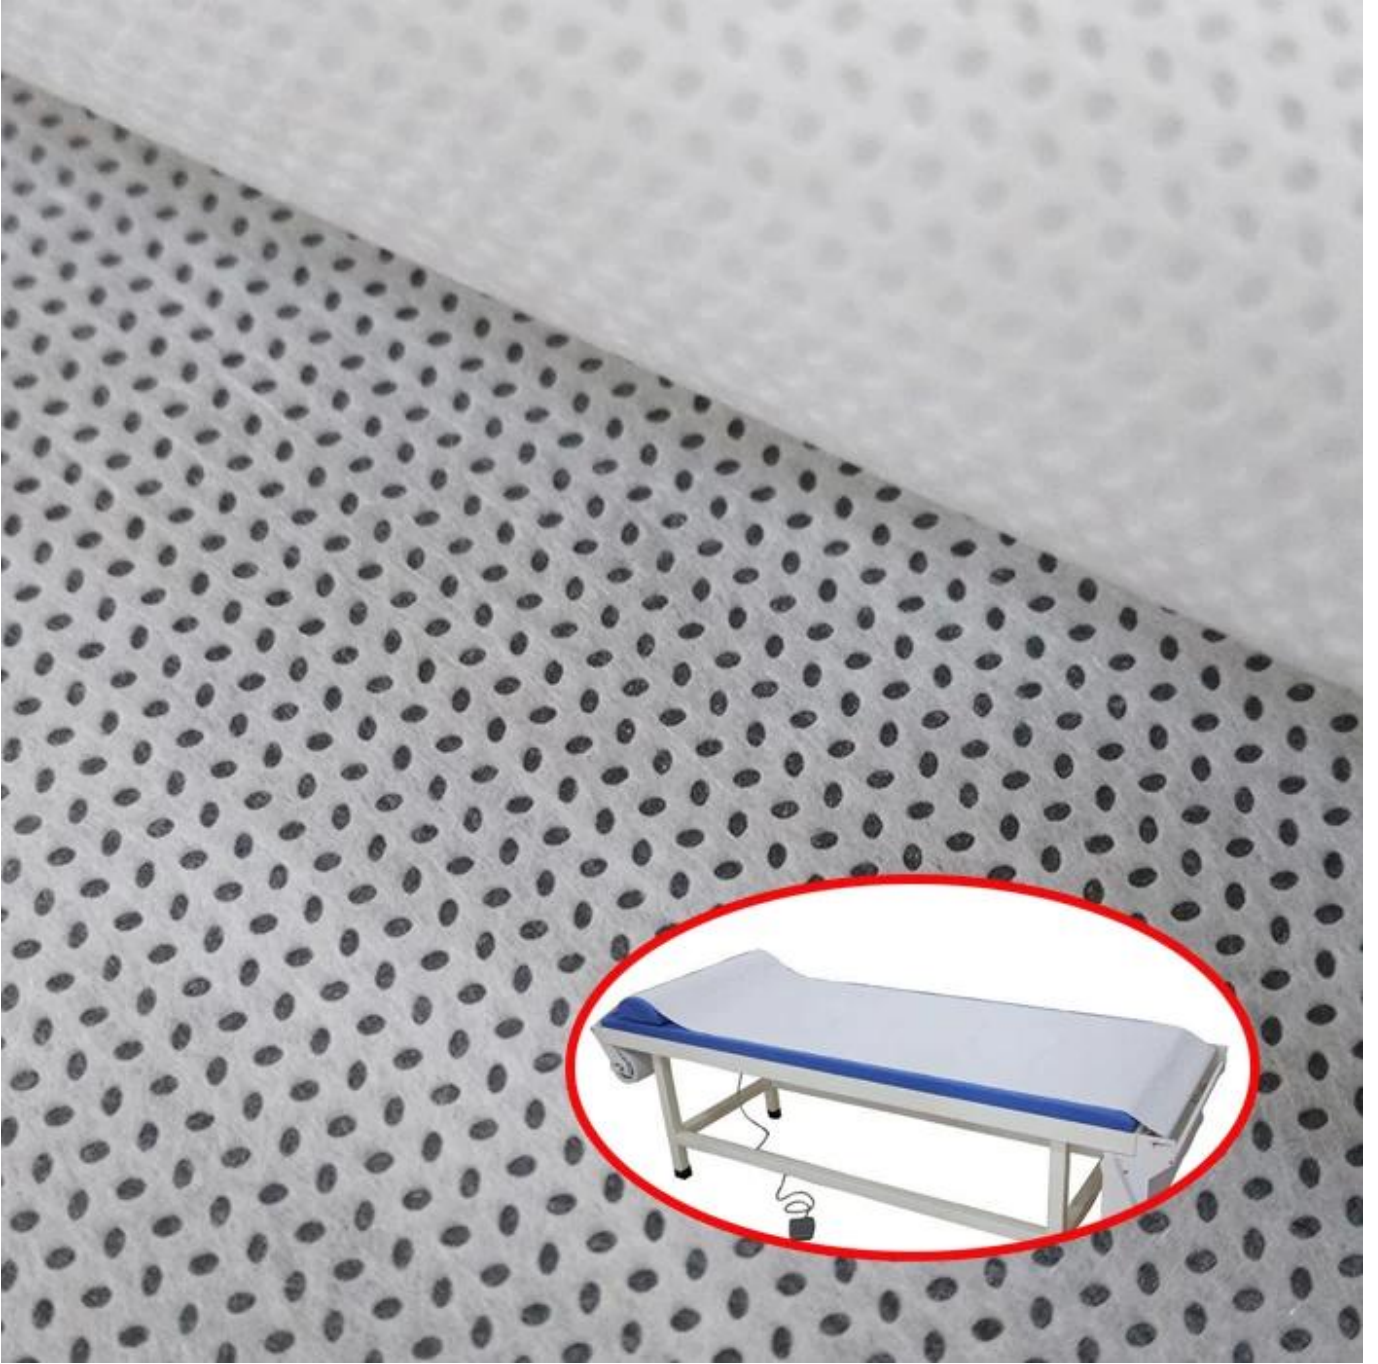

Ürün açıklaması toptan masaj levhaları tek kullanımlık çarşaf dokuma olmayan

Kalem:Toptan masaj levhalar tek kullanımlık çarşaf dokuma

Hammadde: Polipropilen

Dokunmamış teknoloji: Spunbond

Seviye: Bir not

Noktalı tasarım: Susam nokta

Renkler: Beyaz

Standart genişlik: 3.2M, küçük genişliğe bölünebilir

Özellik: 1.% 100 bakire polipropilenden yapılmış

2. İyi güç ve ayırım

3. Yumuşak his, Nontextile, Çevre Dostu ve Geri Dönüştürülebilir

4. Anti-Bakteriyel, Hidrofilik

Uygulama:Hastane ve tıbbi malzeme, spa, salon, güzellik, otel ve açık vb.

Toptan satış masaj levhaları tek kullanımlık çarşaf dokuma ürün gösterisi

[Tek kullanımlık donatılmış masaj masa sayfaları özel](#)

Tıbbi dokuma olmayan ürünler uygulamaları

[Çin Dokumasız SS Çarşafı Fabrika](#)

Disposable Underwear

Nonwoven Shoes Cover

Protective Clothing

Nonwoven Pillow bag

Nonwoven Bed Sheet

Face Mask