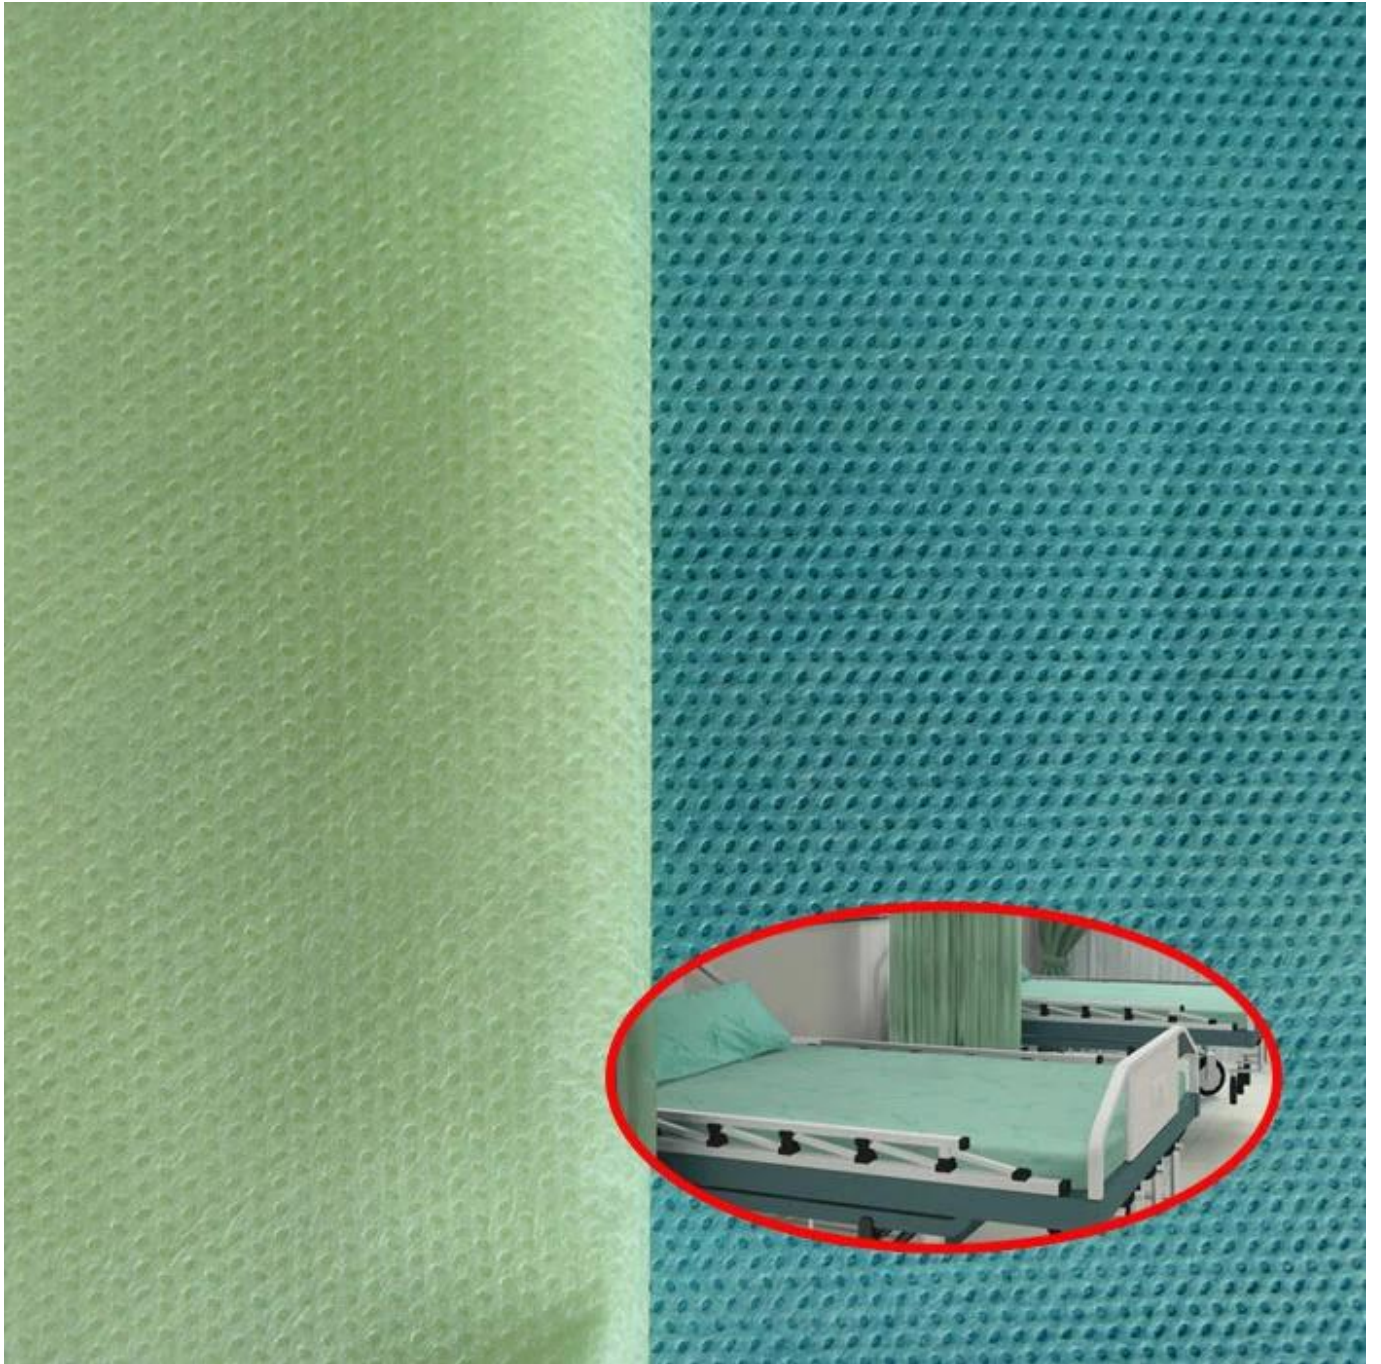

sınıf: Bir derece

Noktalı Tasarım: Susamlı nokta

Renkler: Mavi

Standart genişlik: 3.2M, küçük genişlikte kesilebilir

Özellikleri: 1.% 100 bakire polipropilenden yapılmıştır

2. İyi güç ve elongation

3. Yumuşak duyu, eksiz, çevre dostu ve geri dönüştürülebilir

4. Anti-bakteriyel, hidrofilik

Uygulamalar: Hastane ve tıbbi ürün yelpazesi, spa, salon, güzellik, otel ve dış mekan vb.

Toptan Yüksek Kalite Tüm Boyutu Dokuma Nevresim ürün Gösterisi

[Tıbbi Çarşaf Rulo Fabrikası](#)