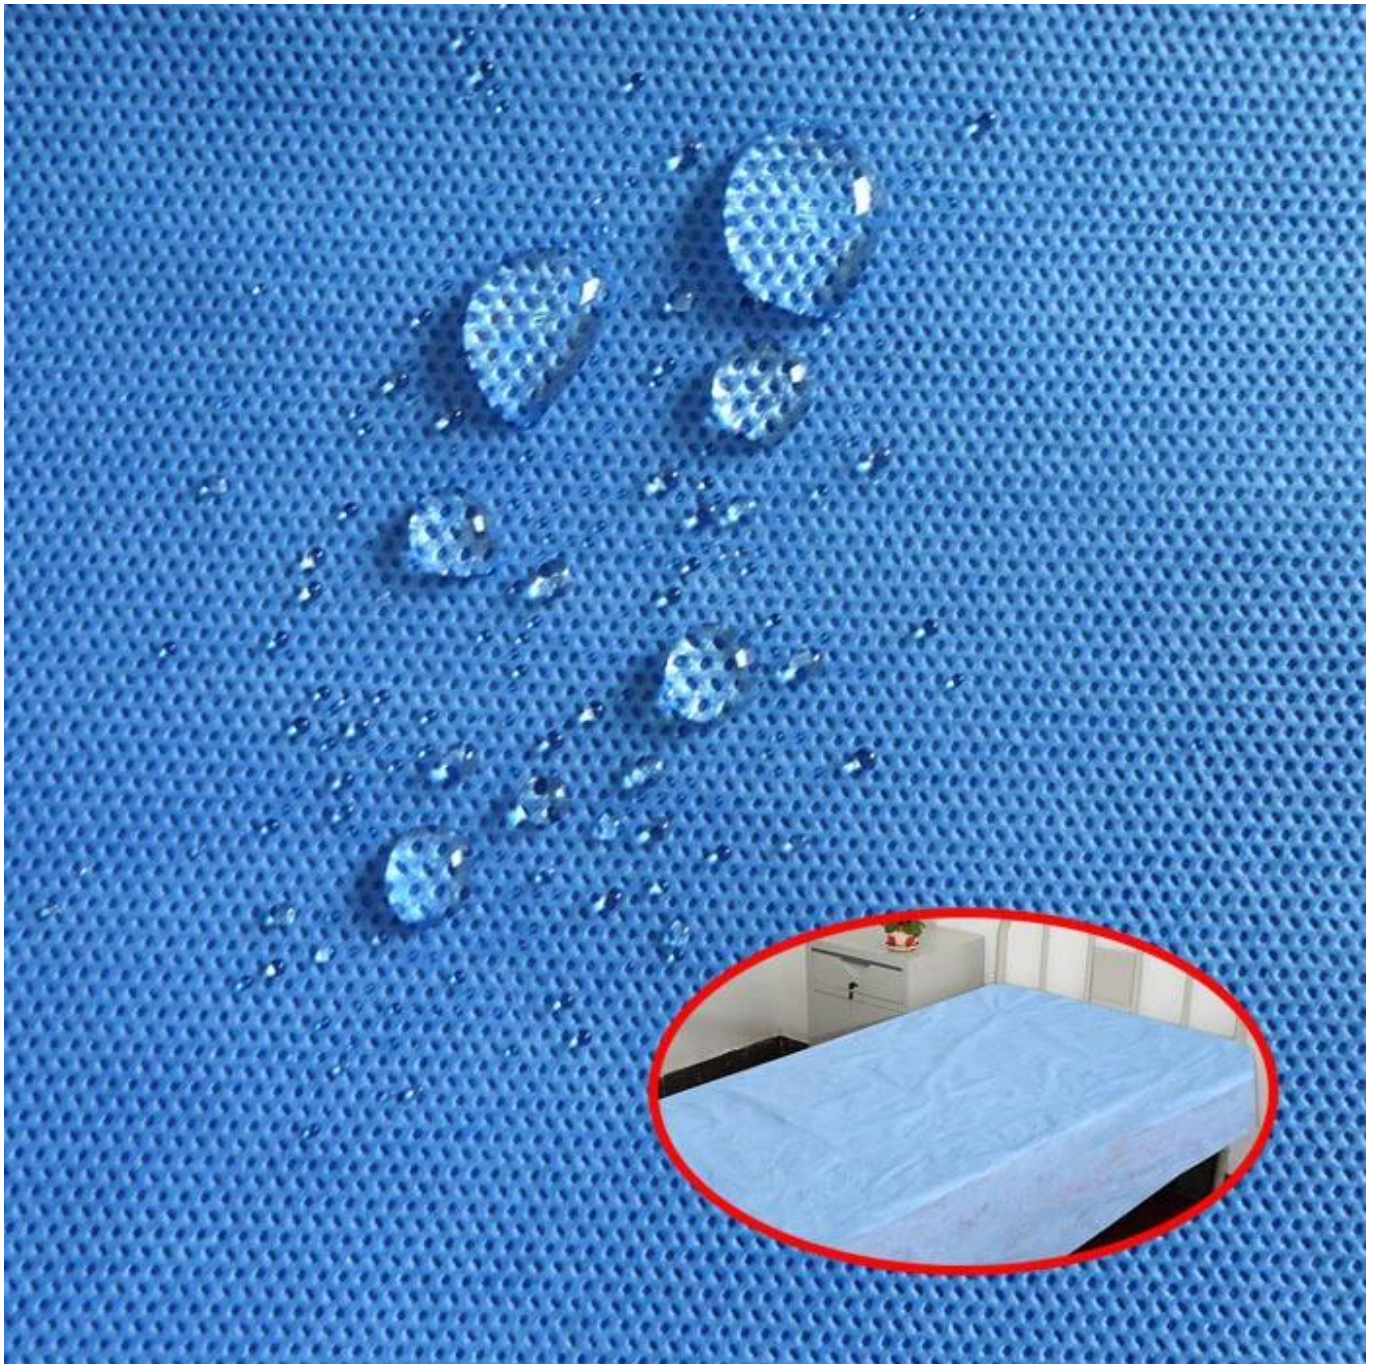

sınıf: Bir derece

Noktalı Tasarım: Susamlı nokta

Renkler: Mavi

Standart genişlik: 3.2M, küçük genişlikte kesilebilir

Özellikleri: 1.% 100 bakire polipropilenden yapılmıştır

2. İyi güç ve elongation

3. Yumuşak duyu, eksiz, çevre dostu ve geri dönüştürülebilir

4. Anti-bakteriyel, hidrofilik

Uygulamalar: Hastane ve tıbbi ürün yelpazesi, spa, salon, güzellik, otel ve dış mekan vb.

Toptan Yüksek Kalite Tüm Boyutu Dokuma Nevresim ürün Gösterisi

[Tıbbi Çarşaf Rulo Fabrikası](#)