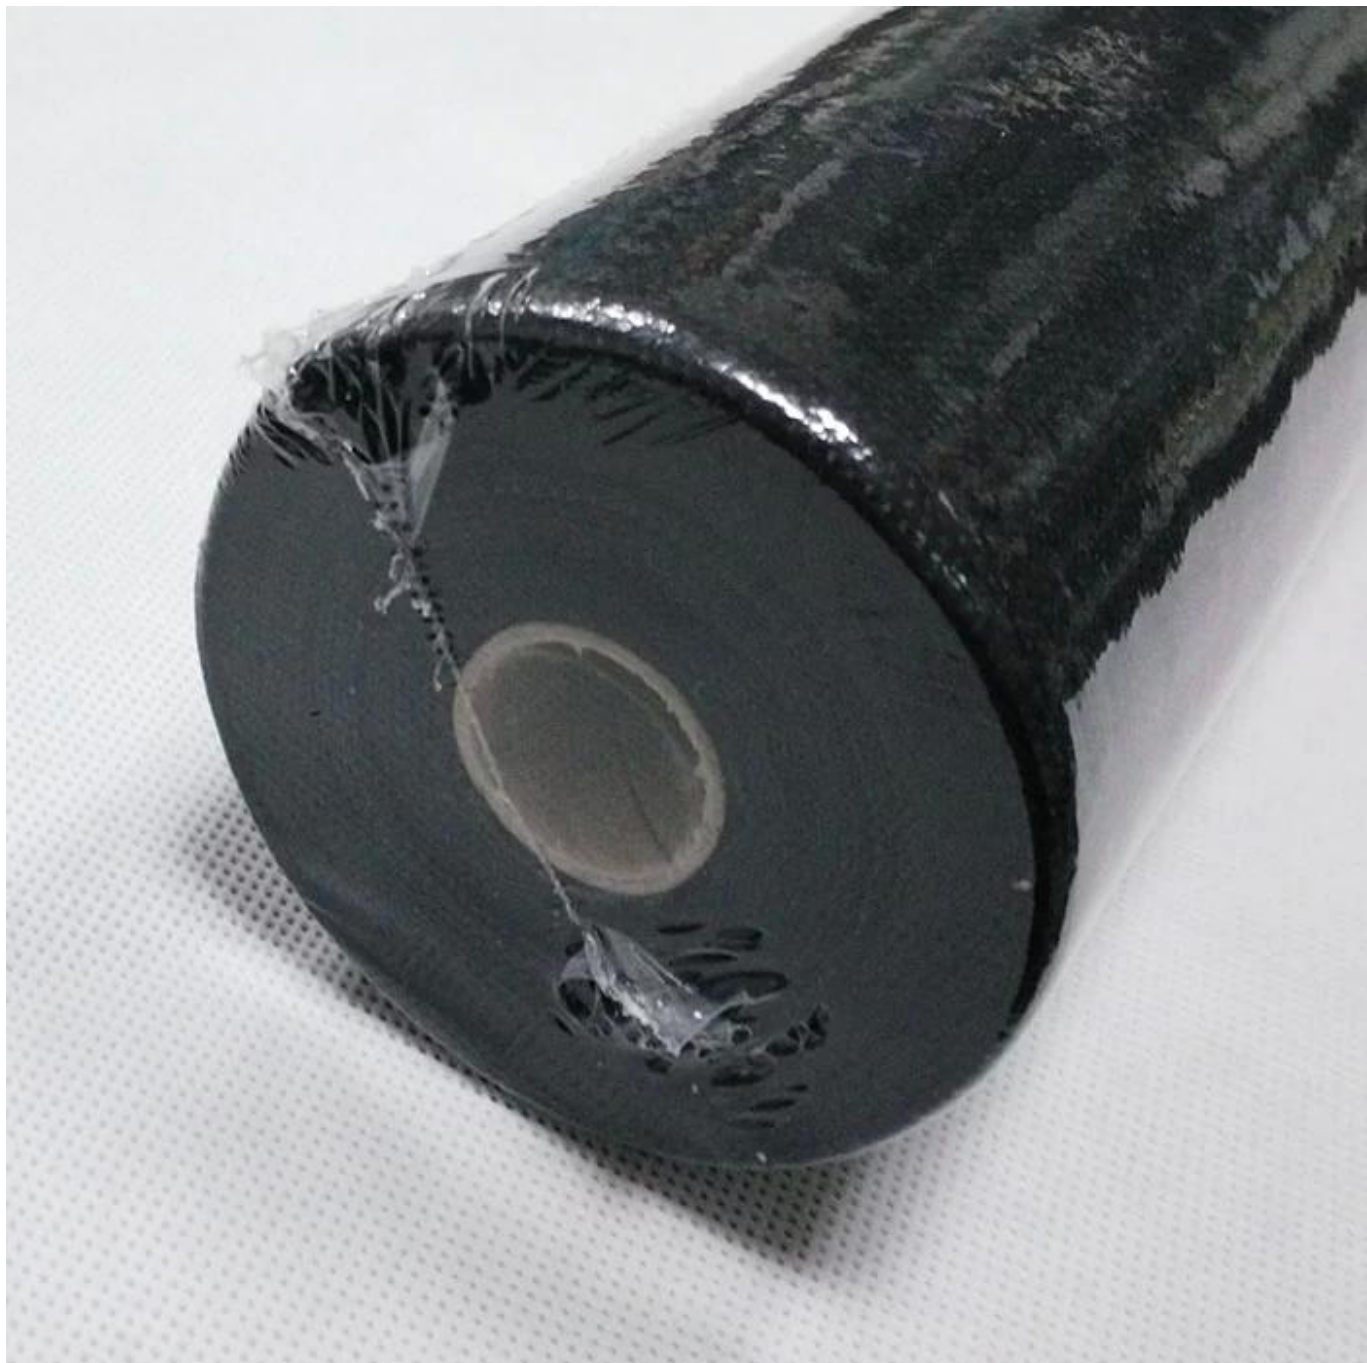

## Ot Kontrolü Zemin Kapak Membran Peyzaj Kumaş Ürün Açıklaması

Kalem	Ot Kontrolü Zemin Kapak Membran Peyzaj Kumaş
Hammadde	Polipropilen
nonwoven Technic	döner bağlı
Seviye	bir sınıf
Noktalı Tasarım	Küçük kare noktalar
Renkler	Siyah veya ısmarlama
Standart Genişliği	1.8M, 2.1 M, 2.5 M, 3.2M küçük genişliği halinde kesilmiş olabilir
Avantajları	1.Excellent kontrol ot; 2. Expectional UV Direnci; 3.Moisture, gübreler, hava sağlıklı toprağa izin vermek için bitkilere ulaşmak; 4. iyi su ve hava geçirgenliği; 5.Efektif tokluk ve güç; 6.Dahili, yırtılmaya dayanıklı, çürümemesi veya küflenmez; 7.Lightweight, kurulumu kolay, doğal zemin konturlarını izler; 8. Peyzajlı yataklarda, güverte ve geçit altında kullanım için);
Uygulamalar	Bahçe, veranda, sera sebze, meyve bahçesi, vs.

## Ot Kontrolü Zemin Kapak Membran Peyzaj Kumaş Ürün Göster

[Ot Kontrolü Membran Toptan](#)

Ot Kontrolü Zemin Kapak Membran Peyzaj Kumaş Ürün Paketleme ve Kargo

[Ot Kontrolü Mat alanı](#)