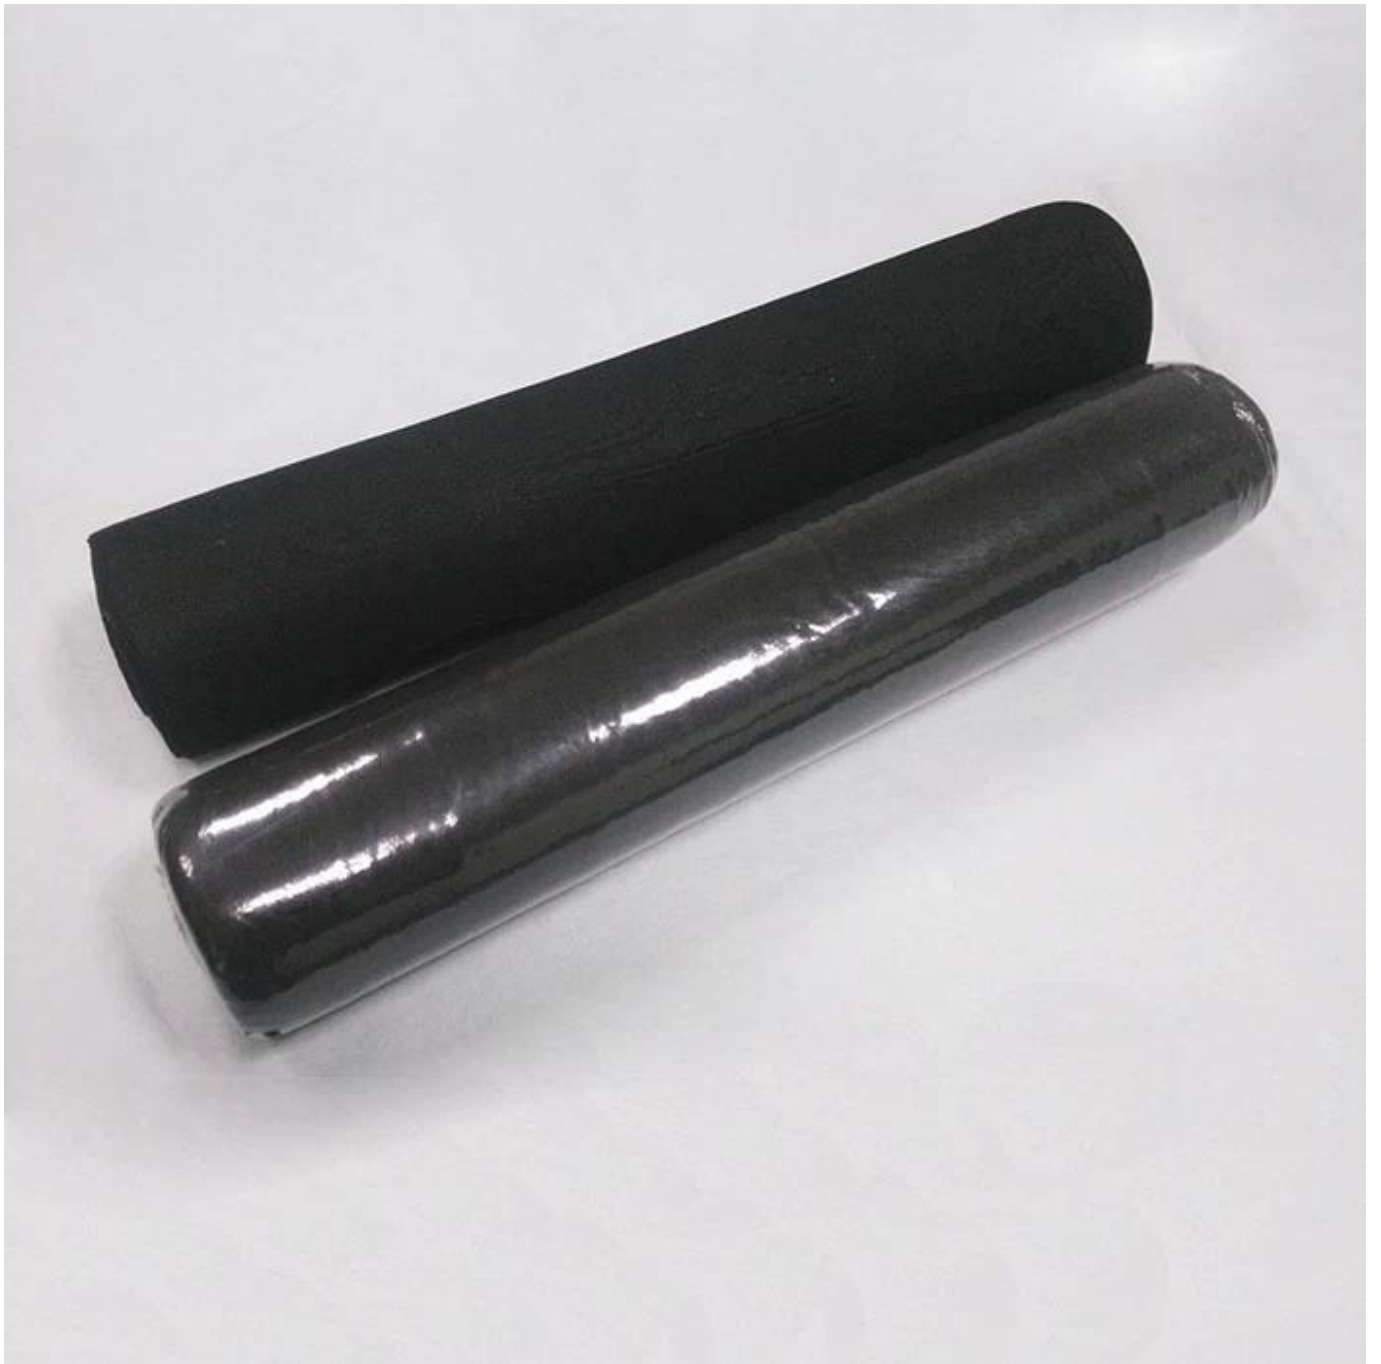

## Hidrofilik Ot Kontrolü Bahçe Kapak Membran Ürün Açıklaması

Kalem	Hidrofilik Ot Kontrolü Bahçe Kapak Membran
Hammadde	Polipropilen
nonwoven Technic	döner bağlı
Seviye	bir sınıf
Noktalı Tasarım	Küçük kare noktalar
Renkler	Siyah veya ısmarlama
Standart Genişliği	1.8M, 2.1 M, 2.5 M, 3.2M küçük genişliği halinde kesilmiş olabilir
Avantajları	1.Excellent kontrol ot; 2. Expectional UV Direnci; 3.Moisture, gübreler, hava sağlıklı toprağa izin vermek için bitkilere ulaşmak; 4. iyi su ve hava geçirgenliği; 5.Efektif tokluk ve güç; 6.Dahili, yırtılmaya dayanıklı, çürümemesi veya küflenmez; 7.Lightweight, kurulumu kolay, doğal zemin konturlarını izler; 8. Peyzajlı yataklarda, güverte ve geçit altında kullanım için);
Uygulamalar	Bahçe, veranda, sera sebze, meyve bahçesi, vs.

## Hidrofilik Ot Kontrolü Bahçe Kapak Membran Ürün Göster

[Ot Kontrolü Membran alanı](#)

Hidrofilik Ot Kontrolü Bahçe Kapak Membran Ürün Ambalaj ve Nakliye

[Ot Kontrolü Mat Fabrikası](#)

Production Line

Product Packaging