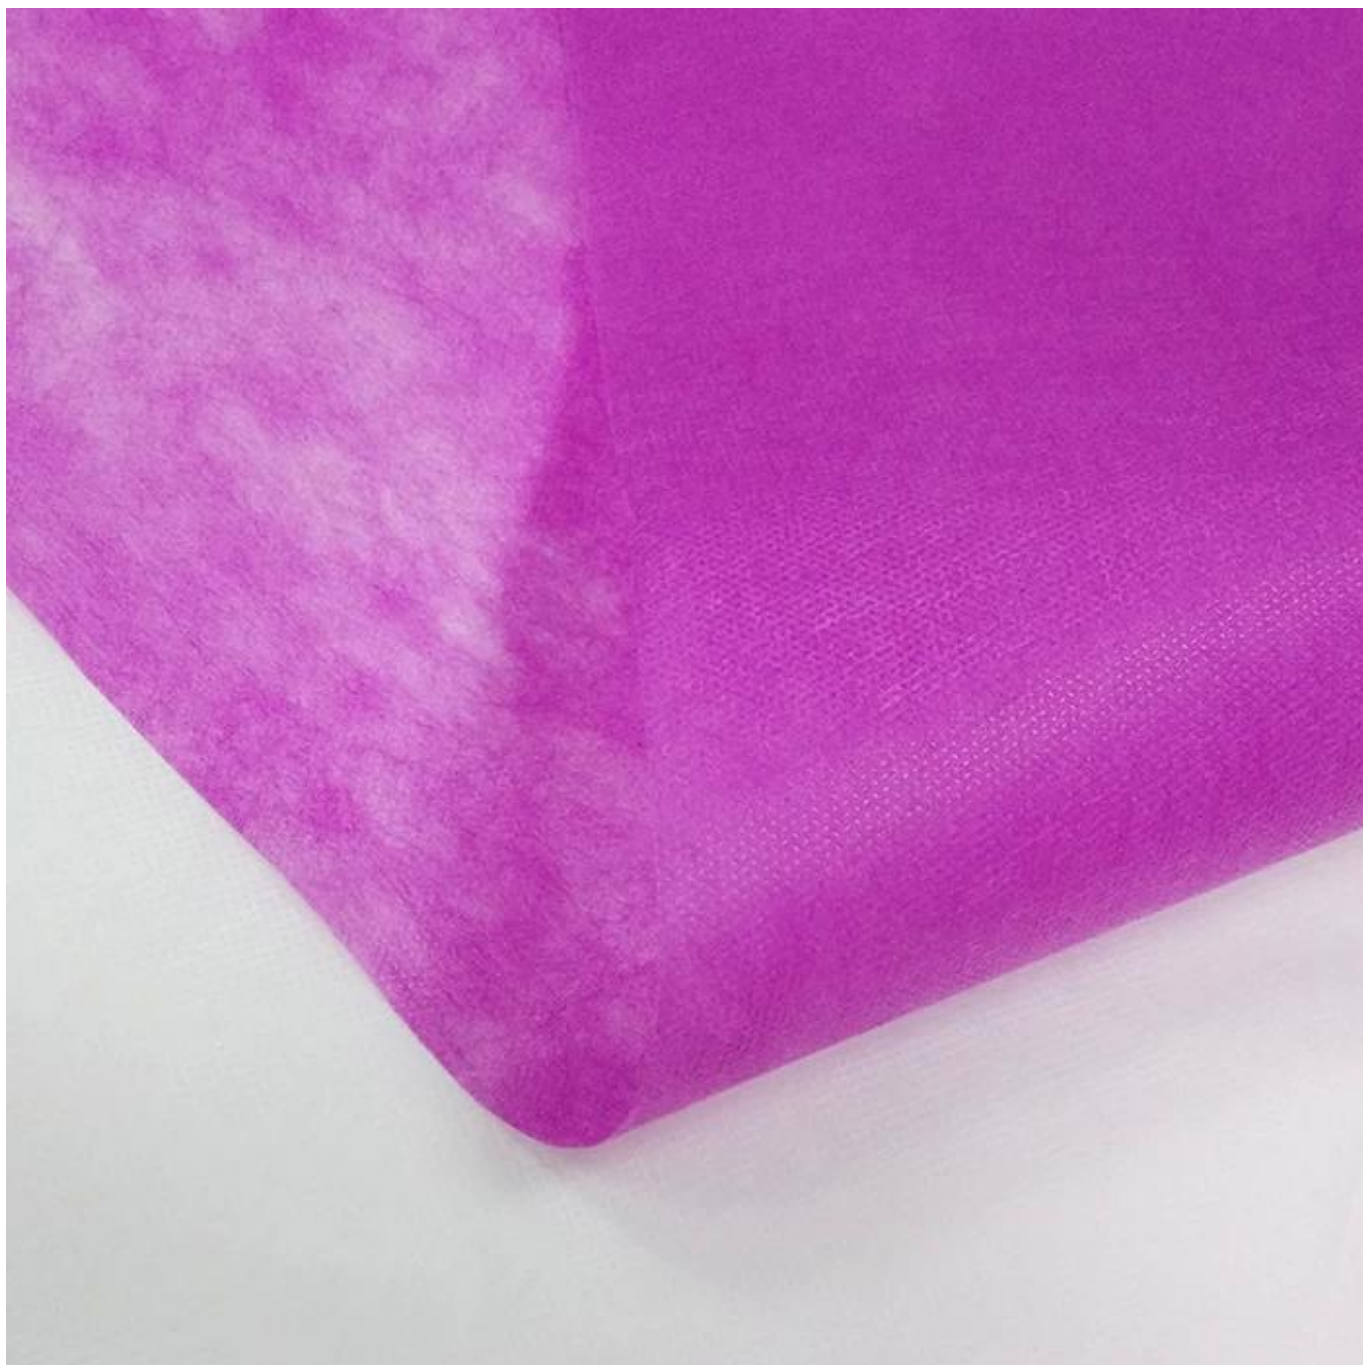

Su Yalıtım% 100 PET Spunbonded Nonwoven Kumaş Ürün Açıklaması

Ürün Modeli:% 100 PET Spunbonded Nonwoven Kumaş Su Yalıtımı

Hammadde: PET

Nonwoven Teknolojisi: Spunbond

Noktalı Tasarım: Elmas nokta kabartma

Gram: 30 gsm

Renk: pembe renk

Özellikler: 1.6cm, 2.4cm, 3.2cm

Örnek: ücretsiz olarak temin edilebilir, navlun toplamak için

Uygulamalar: Ev Ürünleri, Ambalaj Malzemeleri, Dekorasyon, Su Yalıtım Malzemeleri, Endüstriyel Uygulamalar, Otomotiv Trimler, vb

Su Yalıtım% 100 PET Spunbonded Nonwoven Kumaş Ürün Gösterisi

[PET Dokuma Kumaş Tedarikçisi](#)

İlgili Eğrilerek Bağlanmış Dokunmamış Kumaş

[Sigara Dokuma Kumaş Polyester Toptan](#)

Su Yalıtımında Ürün Ambalaj ve Nakliye% 100 PET Spunbonded Nonwoven Kumaş