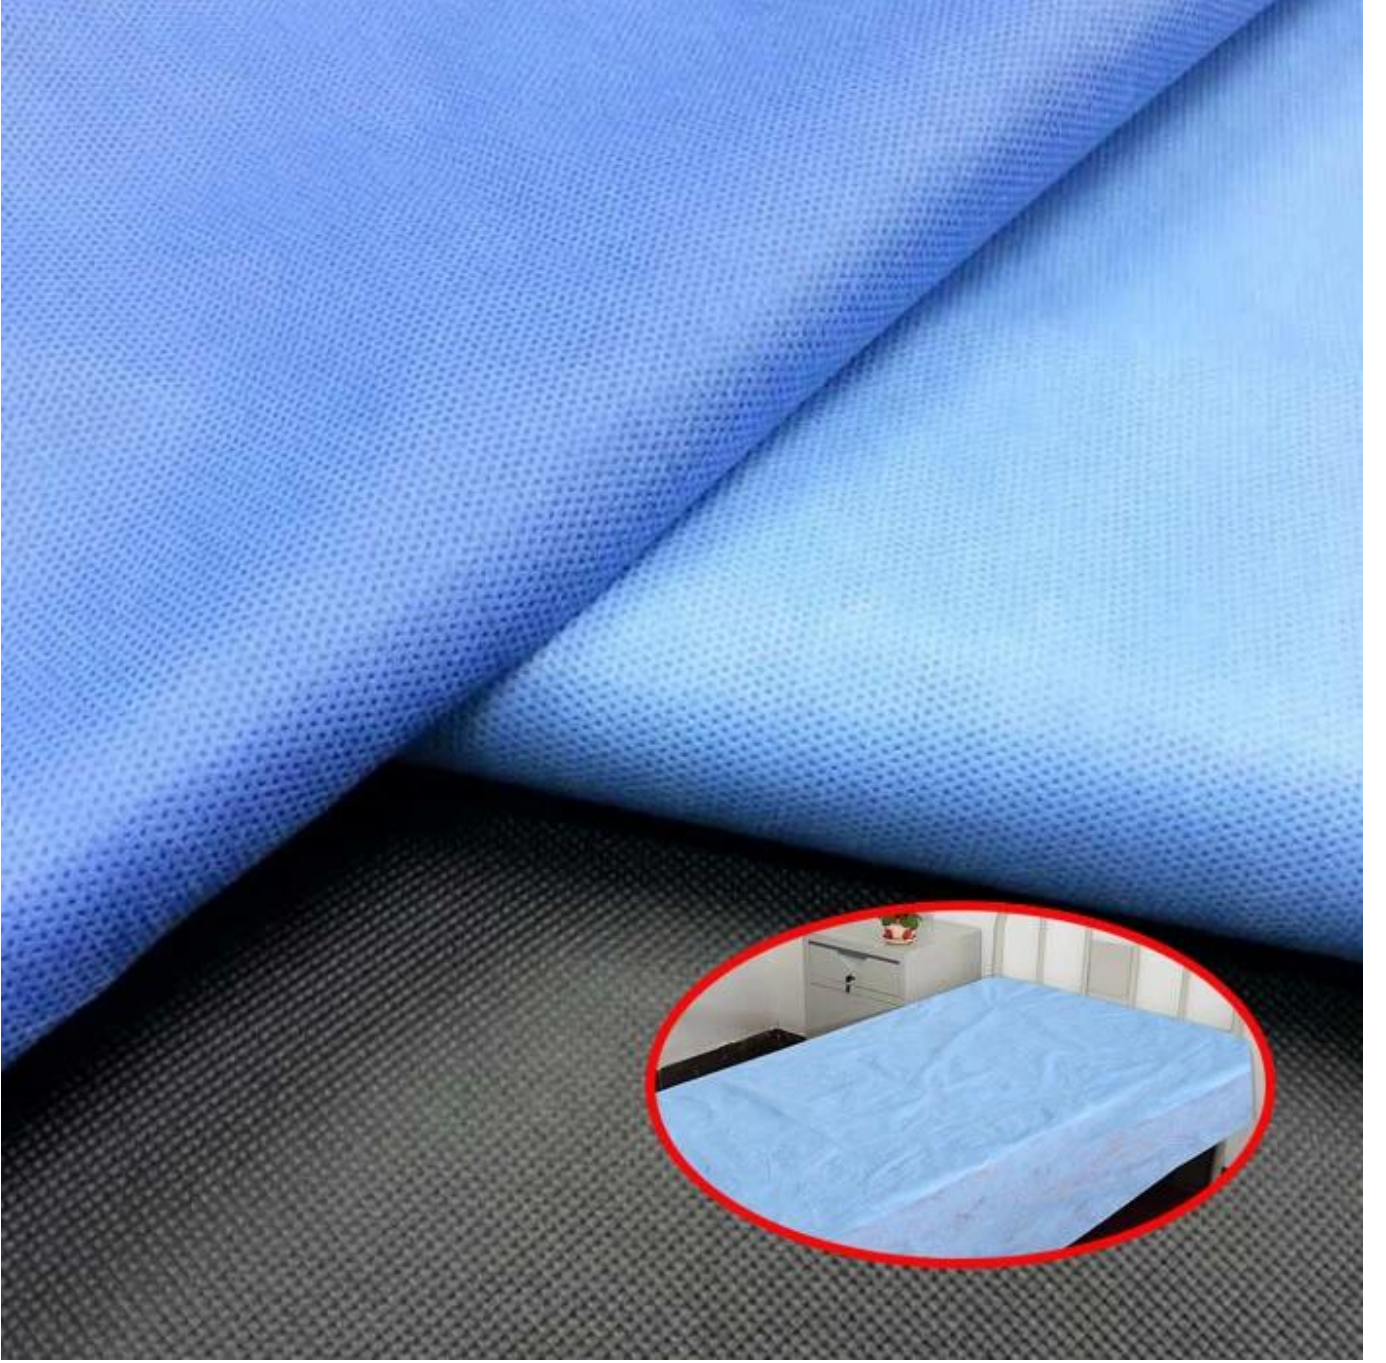

Kişiselleştirilmiş Ücretsiz Örnek Standart 5 Yıldızlı Dokuma Otel Çarşaf Uygulamaları

[Tek kullanımlık Yatak Fabrikası](#)