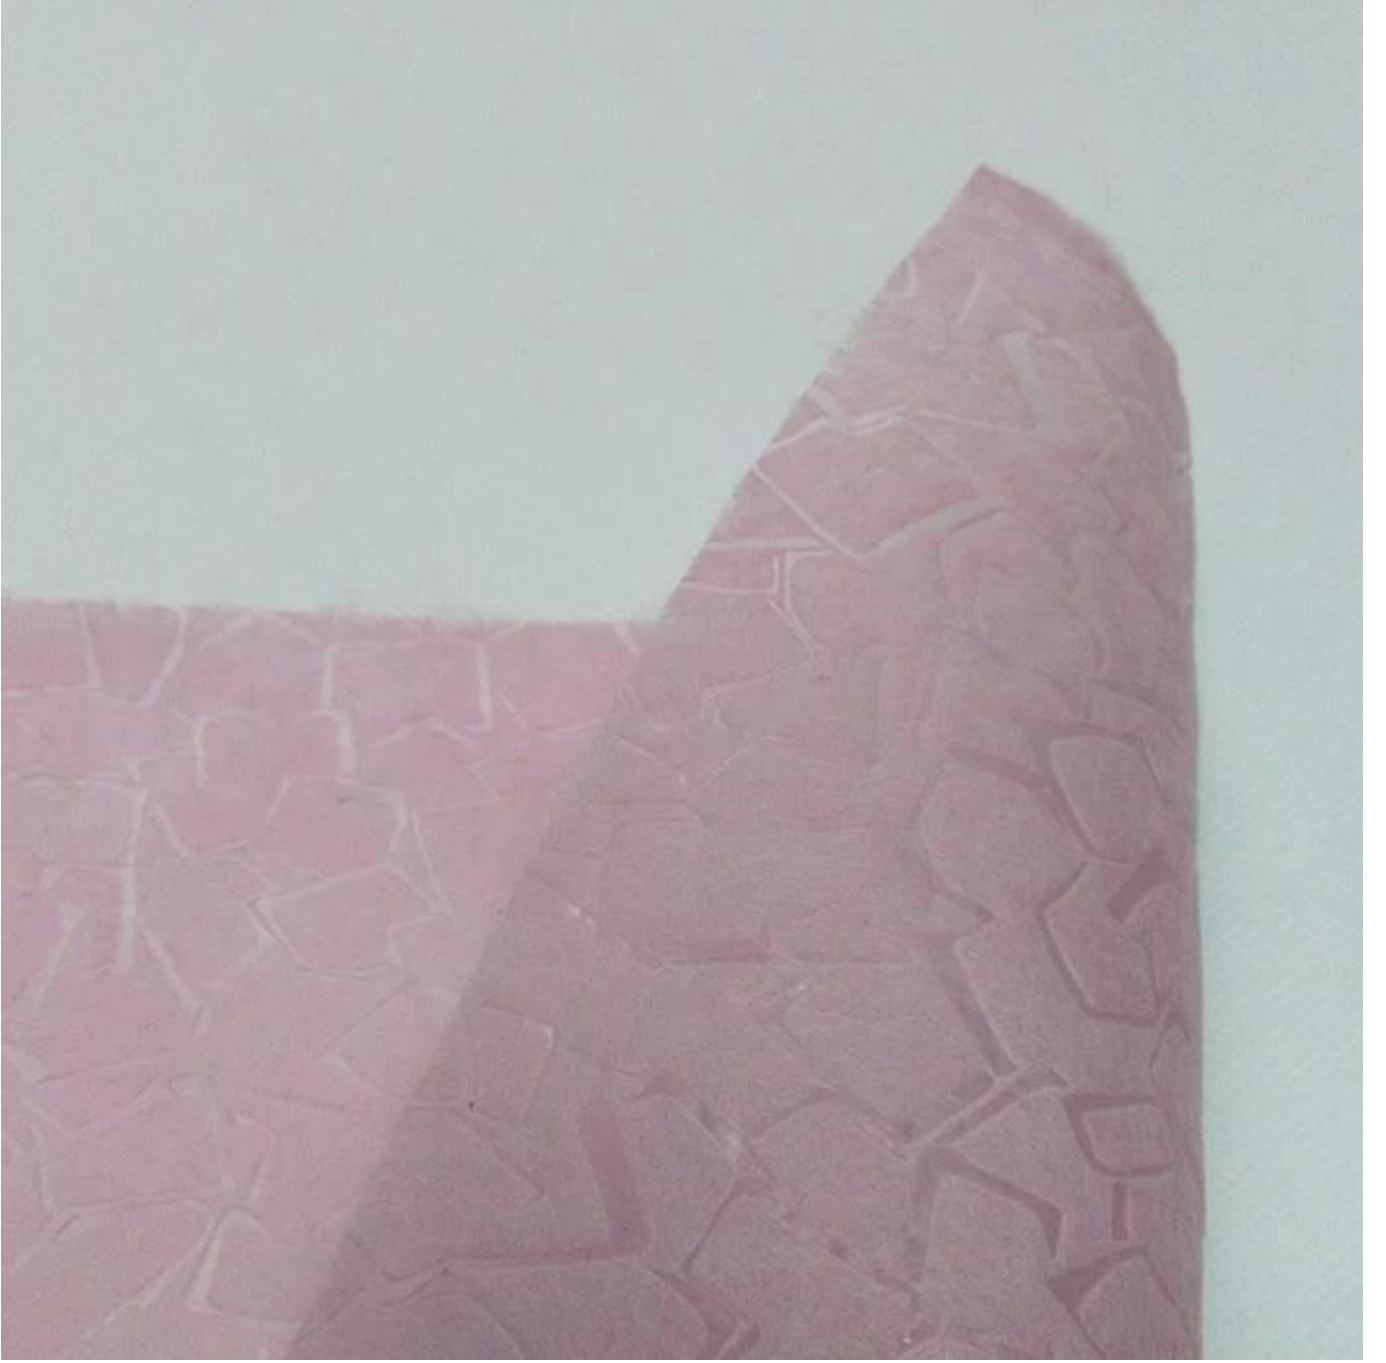

Çiçek Sarma için Nonwoven Malzemelerin Uygulamaları Dokunmamış Kağıt Çin
Dokunmamış Çiçek Sarma

[çiçek ambalajı dokuma olmayan rulo distribütörü](#)