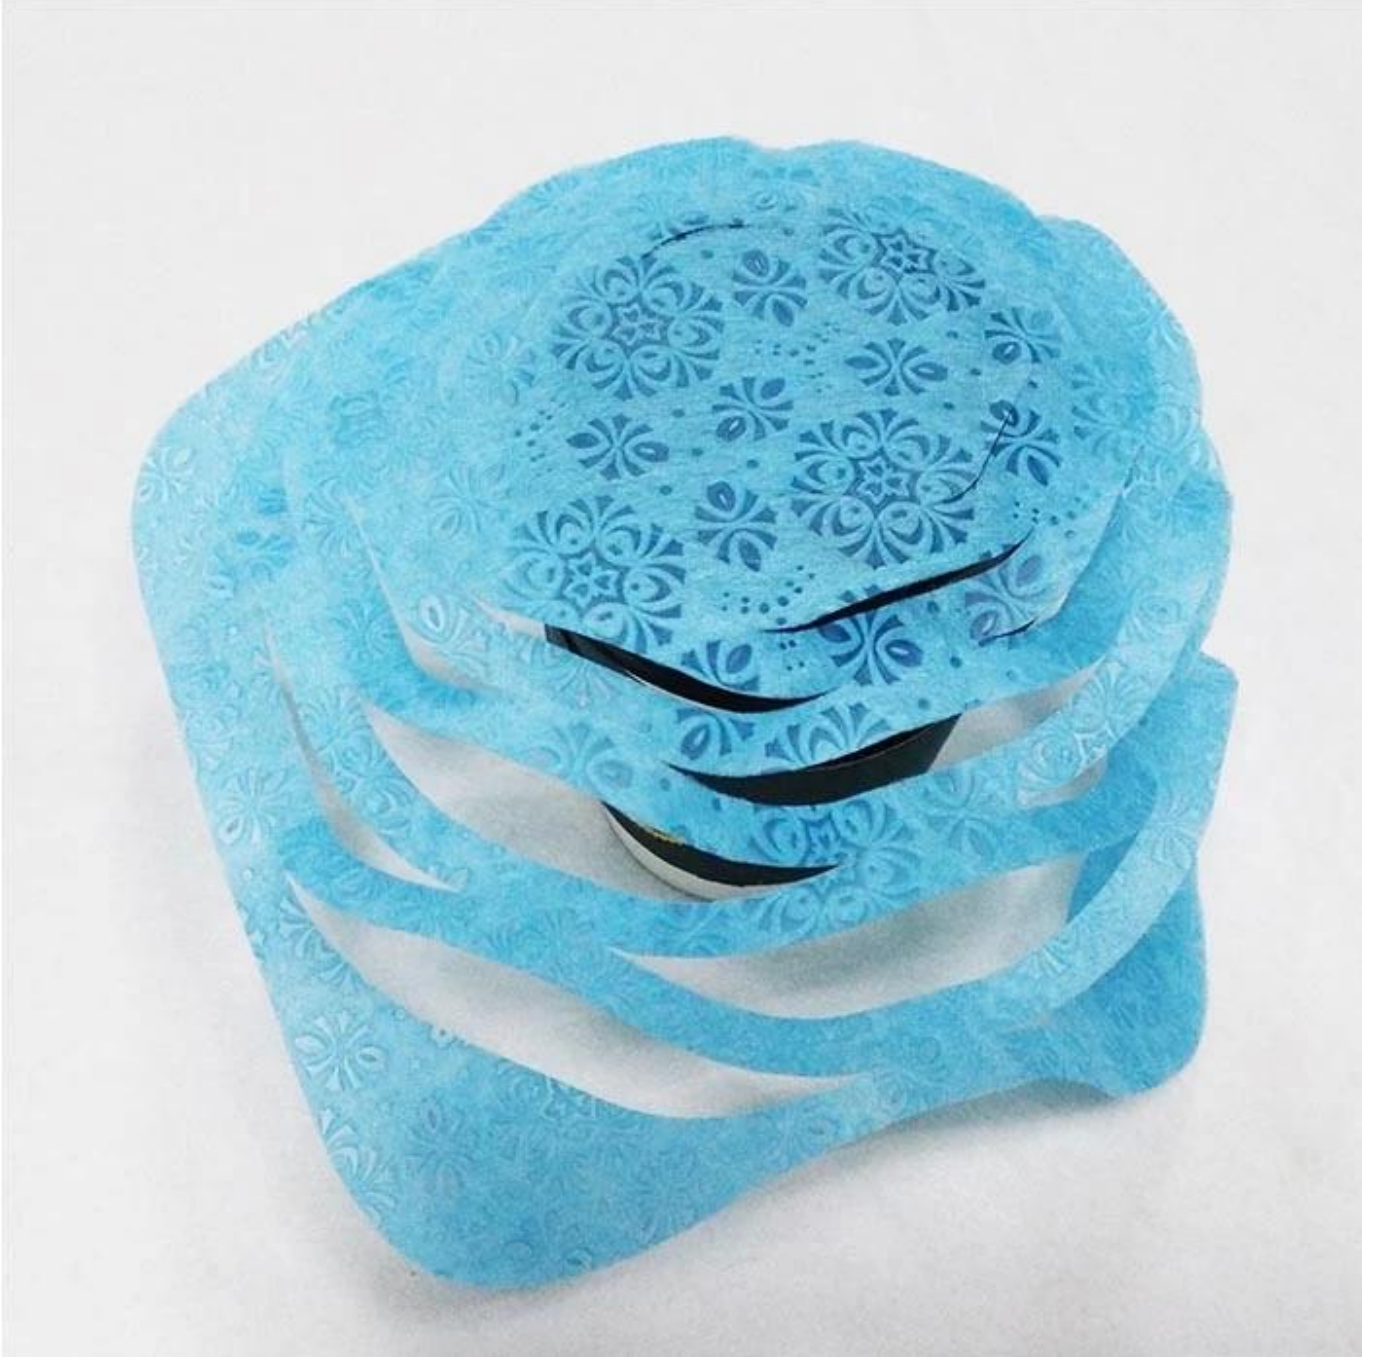

Uygulamaları Dokuma Olmayan Tek Kullanımlık Bardak Tutacağı Tedarikçisi
Kalıp Kesim Çanta Kahve Süt Çay Paketleme Dokumasız Taşıma Çantası

[dokuma olmayan tek kullanımlık bardaklık tedarikçisi](#)