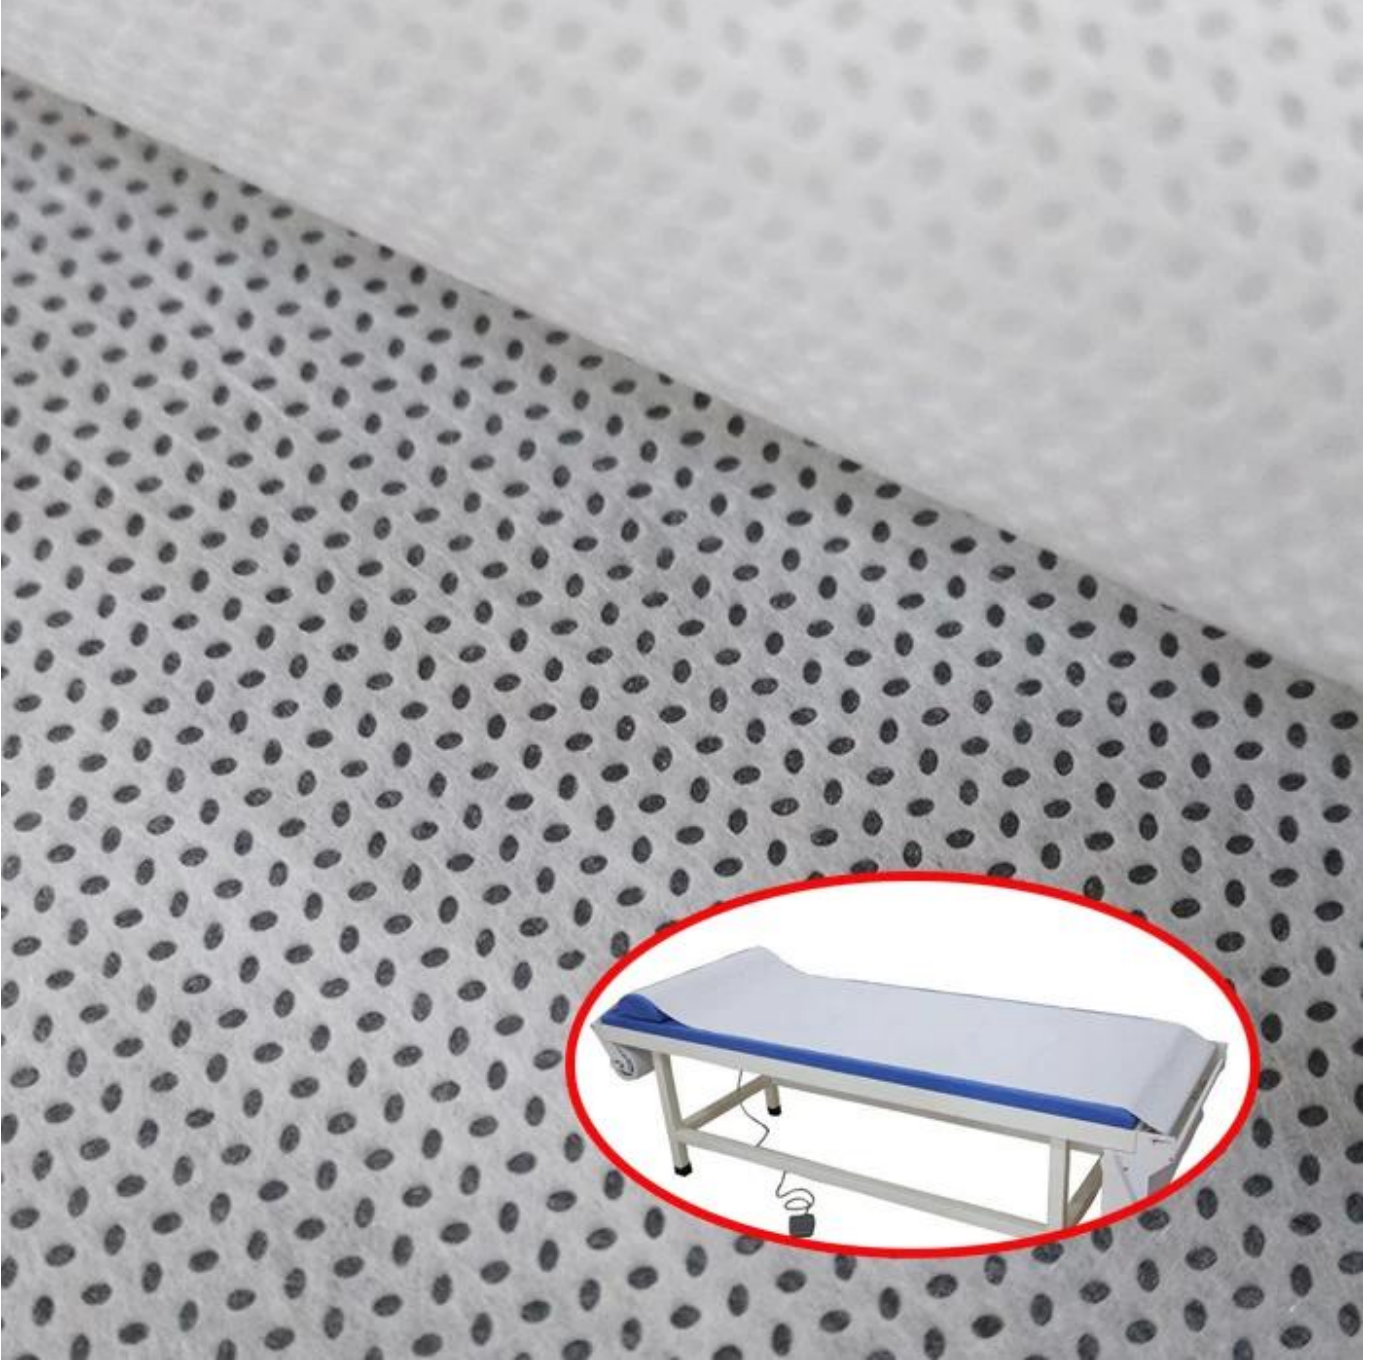

Tıbbi dokuma olmayan ürünler uygulamaları

[Dokuma olmayan masa yatak kapağı tedarikçisi](#)