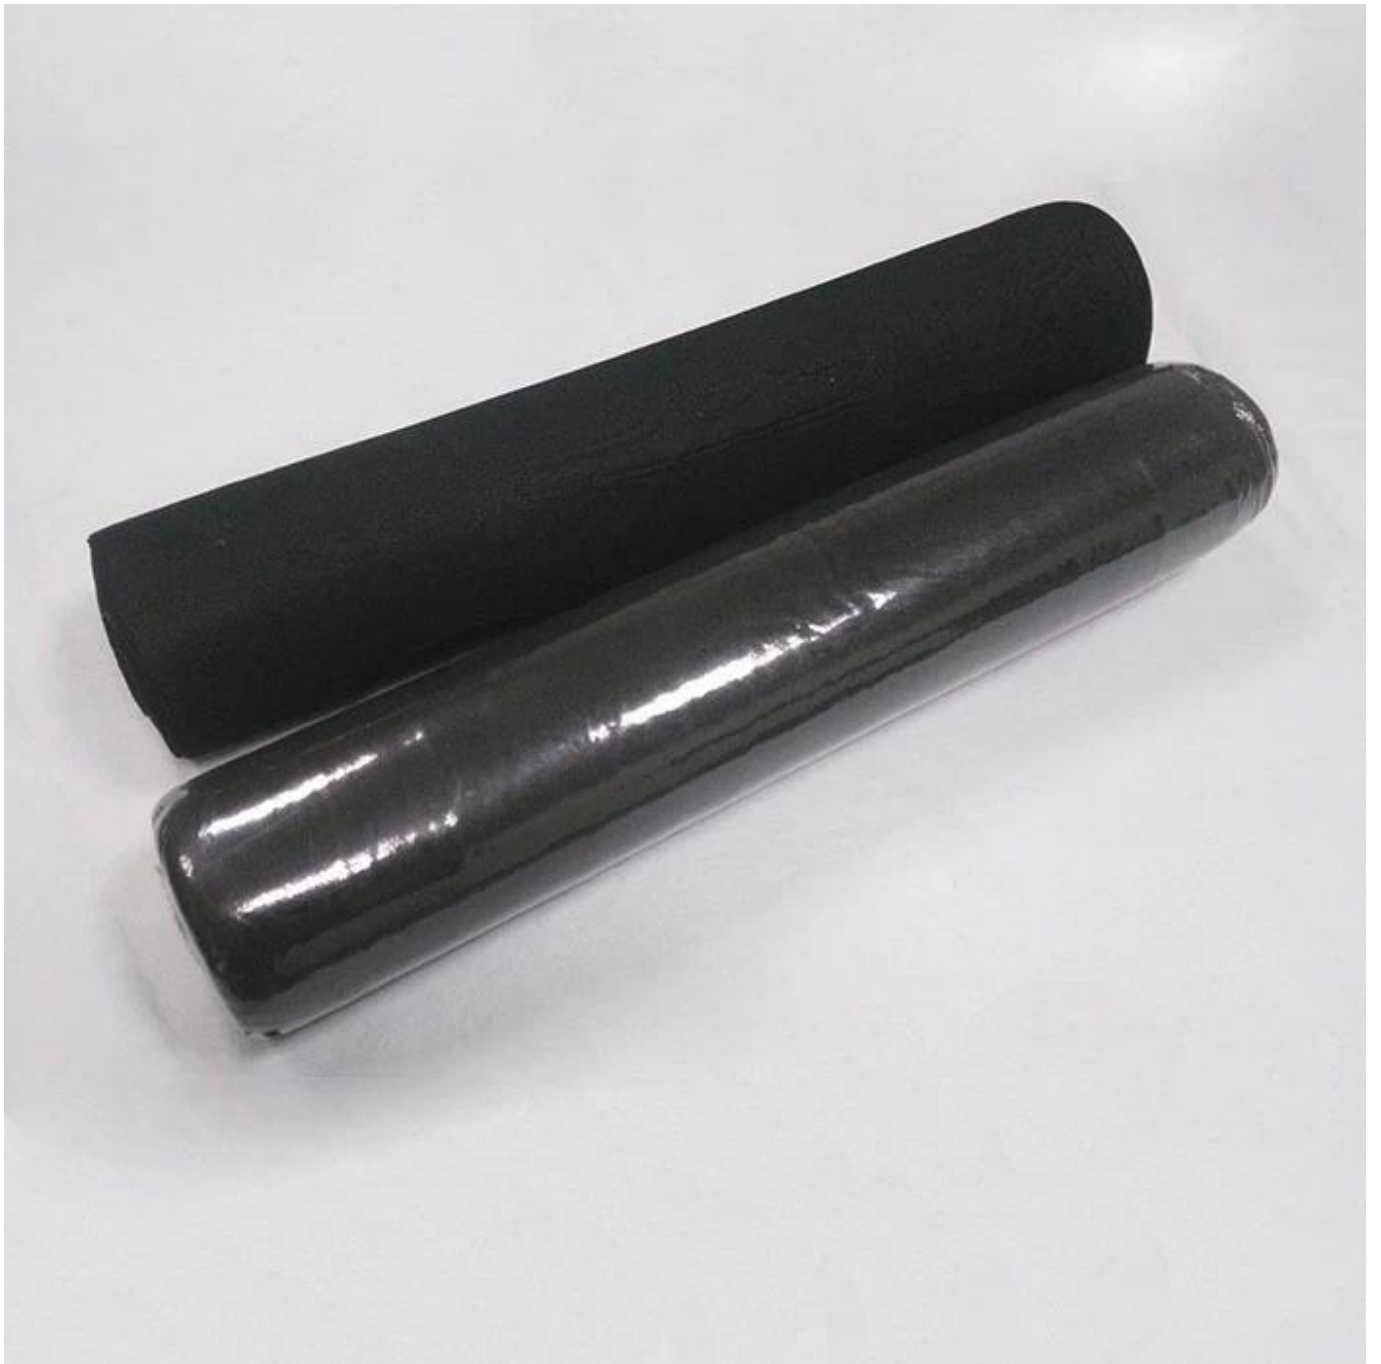

Yatay Kumaş Zimba PET Ot Kontrolü Kumaş Ot Kontrolü Mat Ürün açıklaması

Kalem	Yatay Kumaş Zimba PET Ot Kontrolü Kumaş Ot Kontrolü Mat
Hammadde	Polyester
Nonwoven tekniği	eğri
Seviye	Bir not
Noktalı tasarım	Küçük kare noktalar
Renkler	Siyah veya siparişe göre
Standart genişlik	1.8m, 2.1m, 2.5m, 3.2m küçük genişliğe bölünebilir
Avantajlar	1.cellenti ot kontrolü; 2. Expectional UV Direnci; 3.Moisture, gübreler, hava sağlıklı toprağa izin vermek için bitkilere ulaşmak; 4. iyi su ve hava geçirgenliği; 5.Efektif tokluk ve güç; 6.Dahili, yırtılmaya dayanıklı, çürümemesi veya küflenmez; 7.Lightweight, kurulumu kolay, doğal zemin konturlarını izler; 8. Peyzajlı yataklarda, güverte ve geçit altında kullanım için);
Uygulama	Bahçe, Veranda, Sera Sebzeleri, Meyve Bahçesi, vb.

Peyzaj Kumaş Zimba PET Ot Kontrolü Kumaş Ot Kontrolü Mat Ürün Göster

[Çin Bahçe Peyzaj Kumaş Üreticisi](#)

Peyzaj Kumaş Zimba PET Ot Kontrolü Kumaş Ot Kontrolü Mat Ürün Ambalaj ve Nakliye

[Çin siyah bahçe bez özel](#)