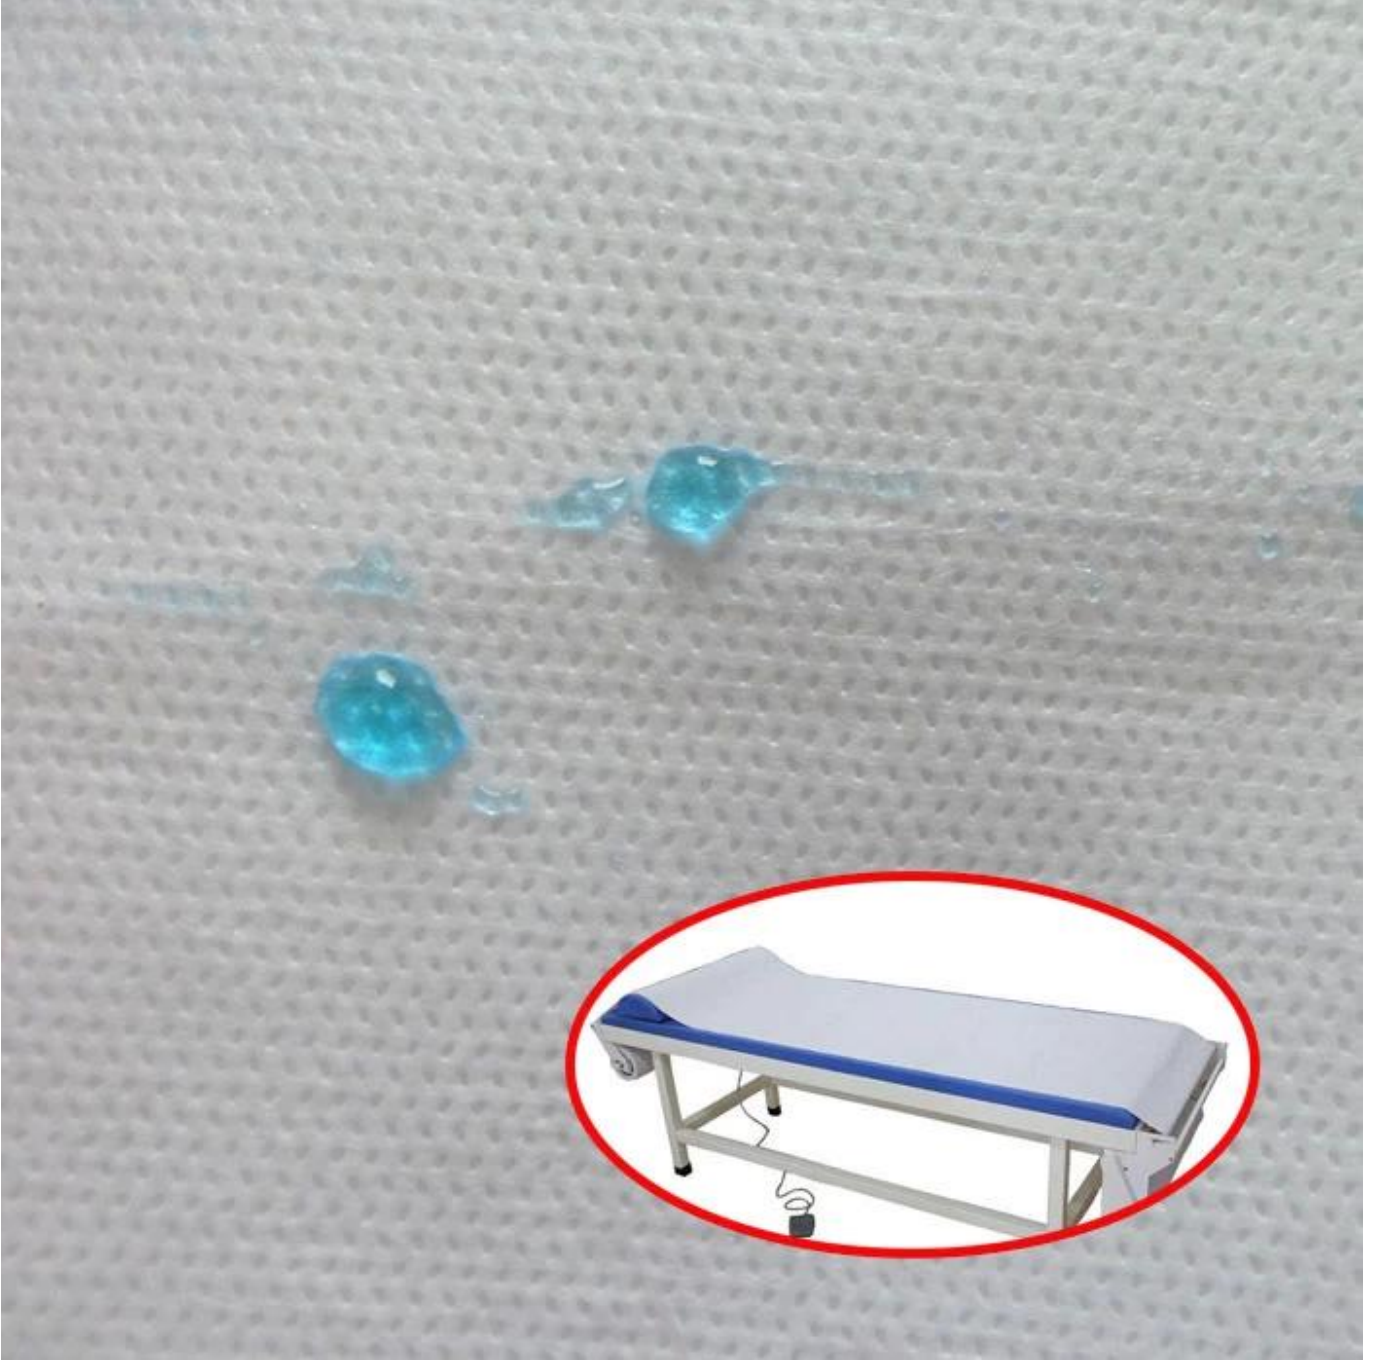

Otel Uygulamaları Özelleştirilmiş Düz Tek Kullanımlık Sigara Dokuma Çarşaf Uygulamaları

[Satışta Tek Kullanımlık Yatak](#)