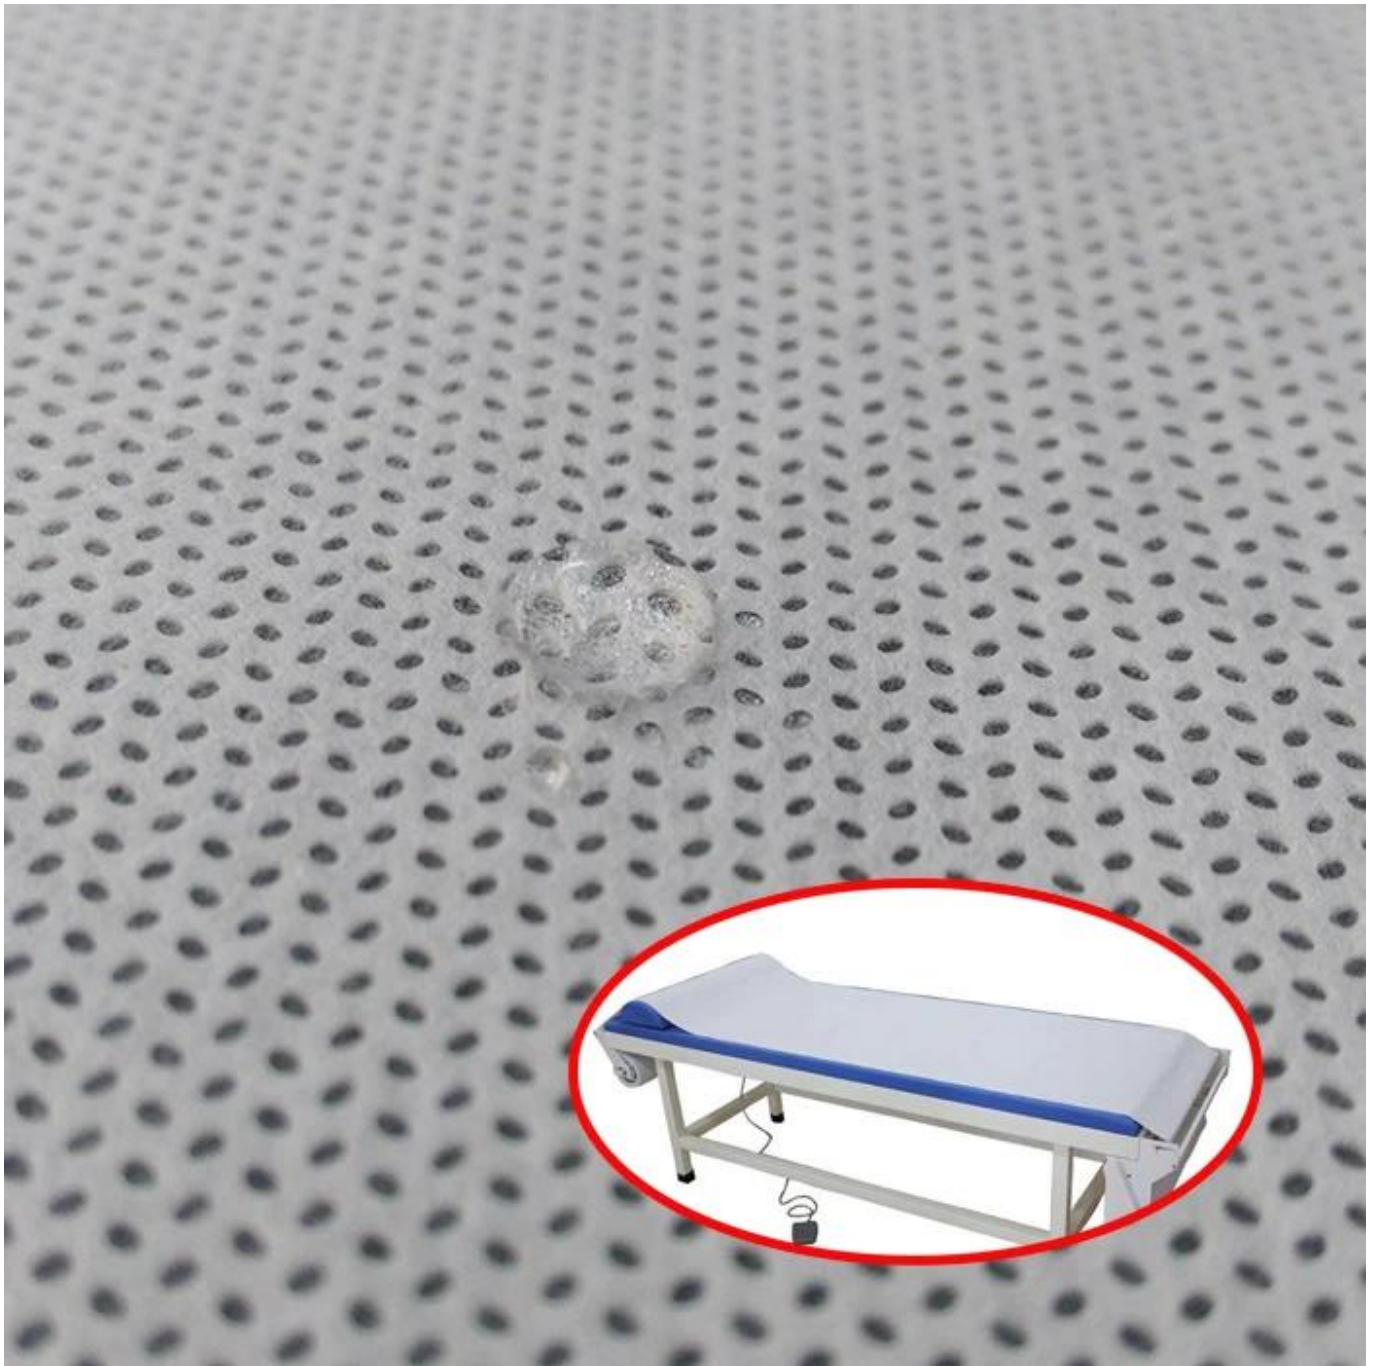

rn Tatil Ky Masajı Masası Monited Dz Levhalar

Kalem:Hotel Resort Massage Masası Monited Dz Levhalar

Hammadde: Polipropilen

Dokunmamıř teknoloji: Spunbond

Seviye: Bir not

Noktalı tasarım: Susam nokta

Renkler: Beyaz

Standart geniřlik: 3.2M, kk geniřlięe blnebilir

zellik: 1.% 100 bakire polipropilenden yapılmıř

2. İy g ve ayırım

3. Yumuřak his, Nontextile, evre Dostu ve Geri Dnřtrlebilir

4. Anti-Bakteriyel, Hidrofilik

Uygulama:Hastane ve tıbbi malzeme, spa, salon, gzellik, otel ve aık vb.

Otel Resort Masaj Masası rn Gsterisi Dz Levhalar

[Tek Kullanımlık Su Geirmez Yatak Koruyucu Toptancı](#)

Tıbbi dokuma olmayan ürünler uygulamaları