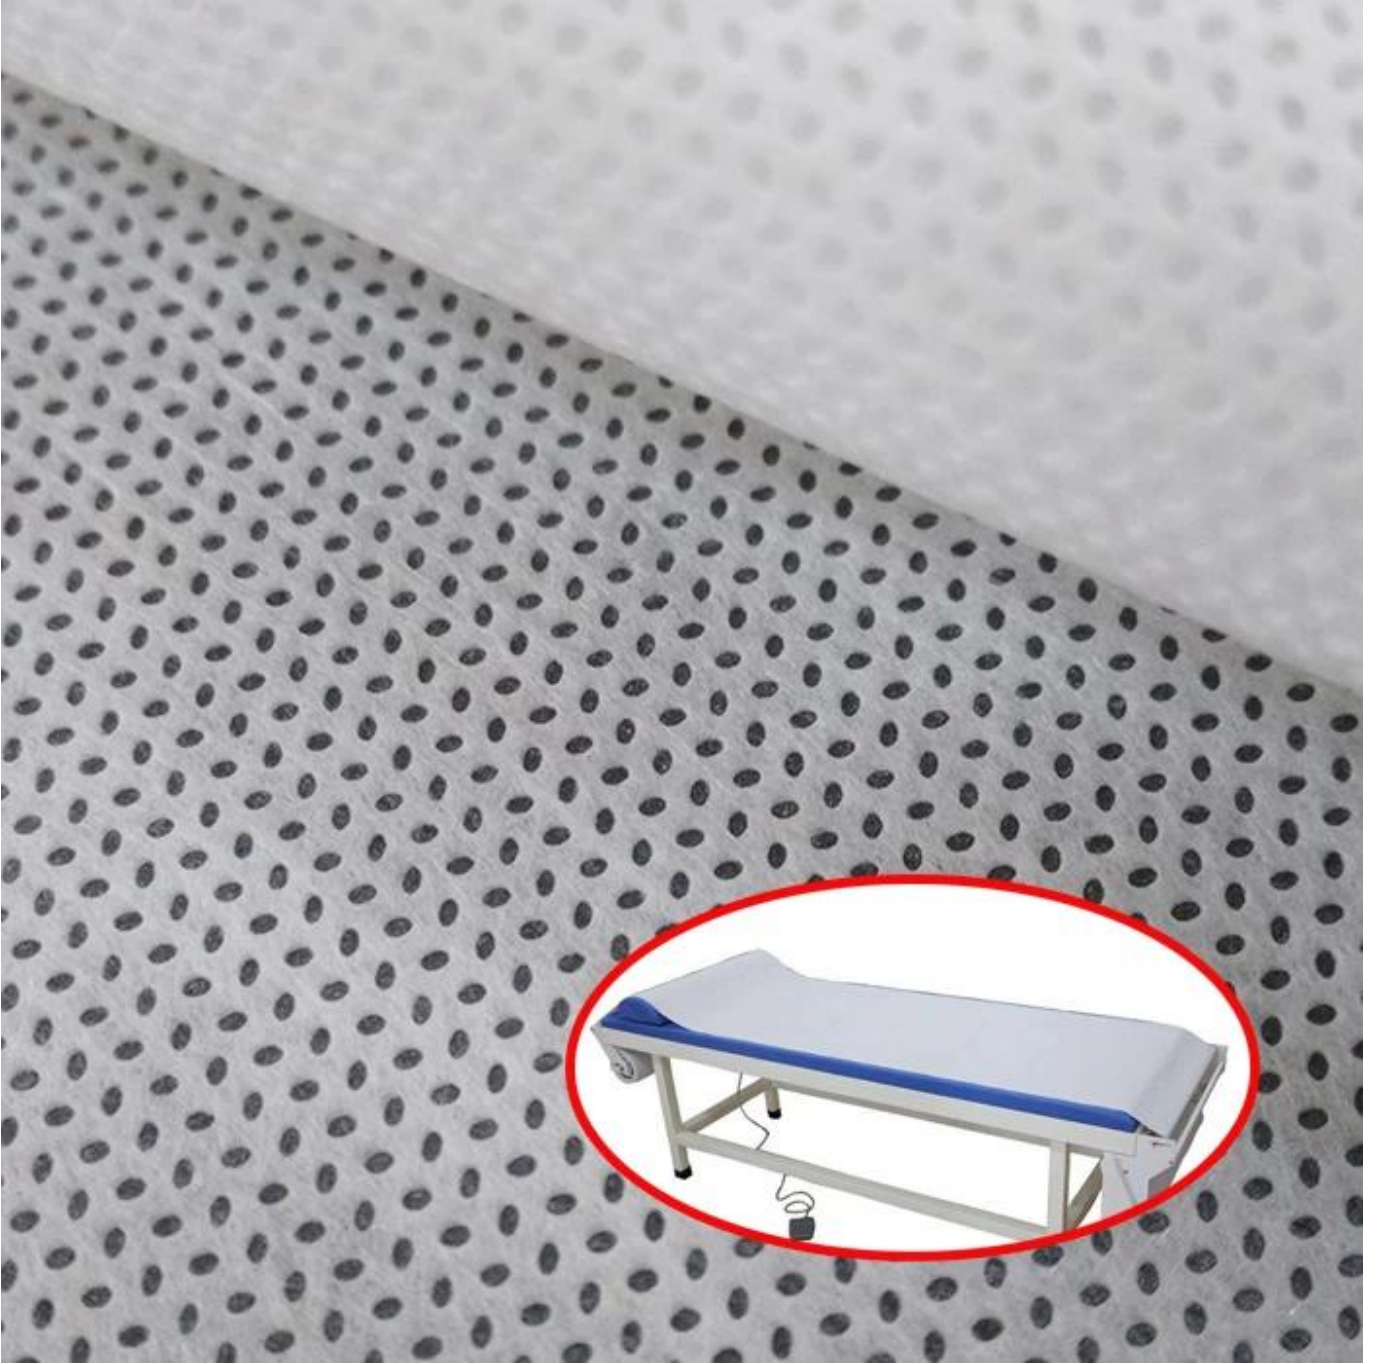

rn Tatil Ky Masajı Masası Monited Dz Levhalar

Kalem:Hotel Resort Massage Masası Monited Dz Levhalar

Hammadde: Polipropilen

Dokunmamıř teknoloji: Spunbond

Seviye: Bir not

Noktalı tasarım: Susam nokta

Renkler: Beyaz

Standart geniřlik: 3.2M, kk geniřlięe blnebilir

zellik: 1.% 100 bakire polipropilenden yapılmıř

2. İy g ve ayırım

3. Yumuřak his, Nontextile, evre Dostu ve Geri Dnřtrlebilir

4. Anti-Bakteriyel, Hidrofilik

Uygulama:Hastane ve tıbbi malzeme, spa, salon, gzellik, otel ve aık vb.

Otel Resort Masaj Masası rn Gsterisi Dz Levhalar

[Tek Kullanımlık Su Geirmez Yatak Koruyucu Toptancı](#)

Tıbbi dokuma olmayan ürünler uygulamaları