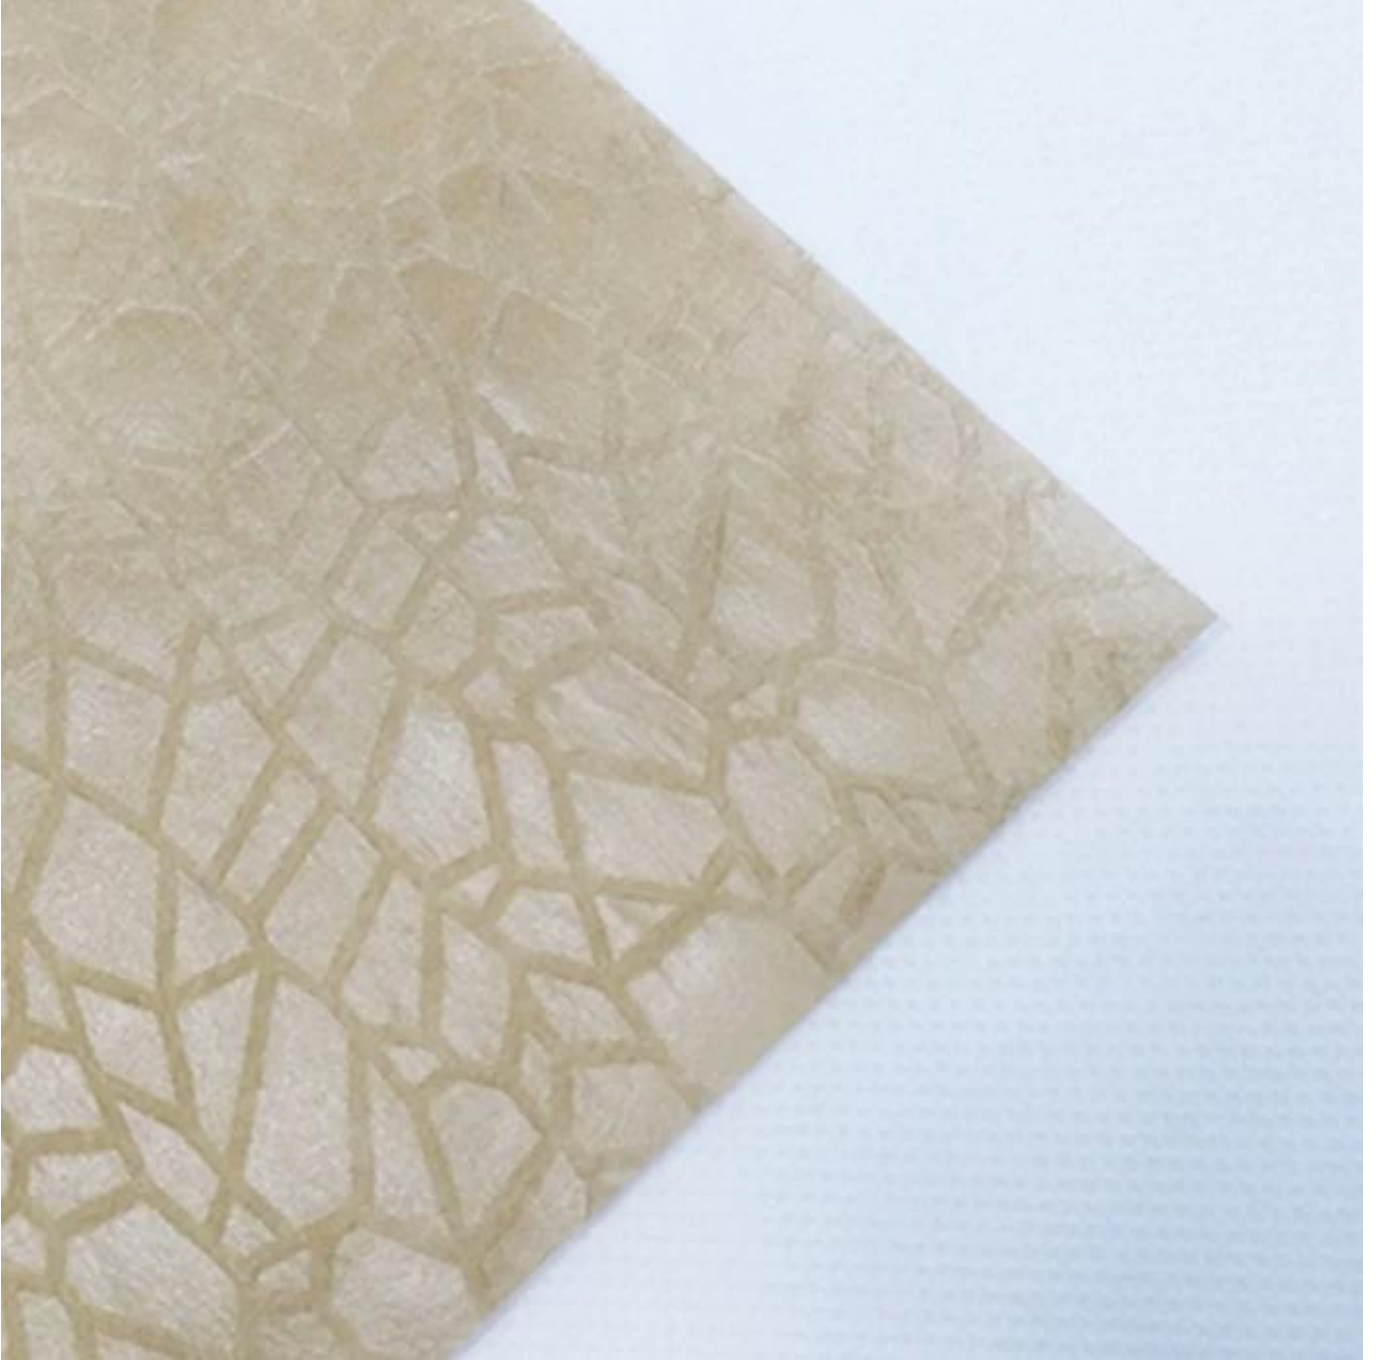

Çiçek Paketleme Uygulamaları Toptan Sigara Dokuma Paketleme Malzemesi Uygulamaları

[Çiçek Sarma Fabrikası](#)