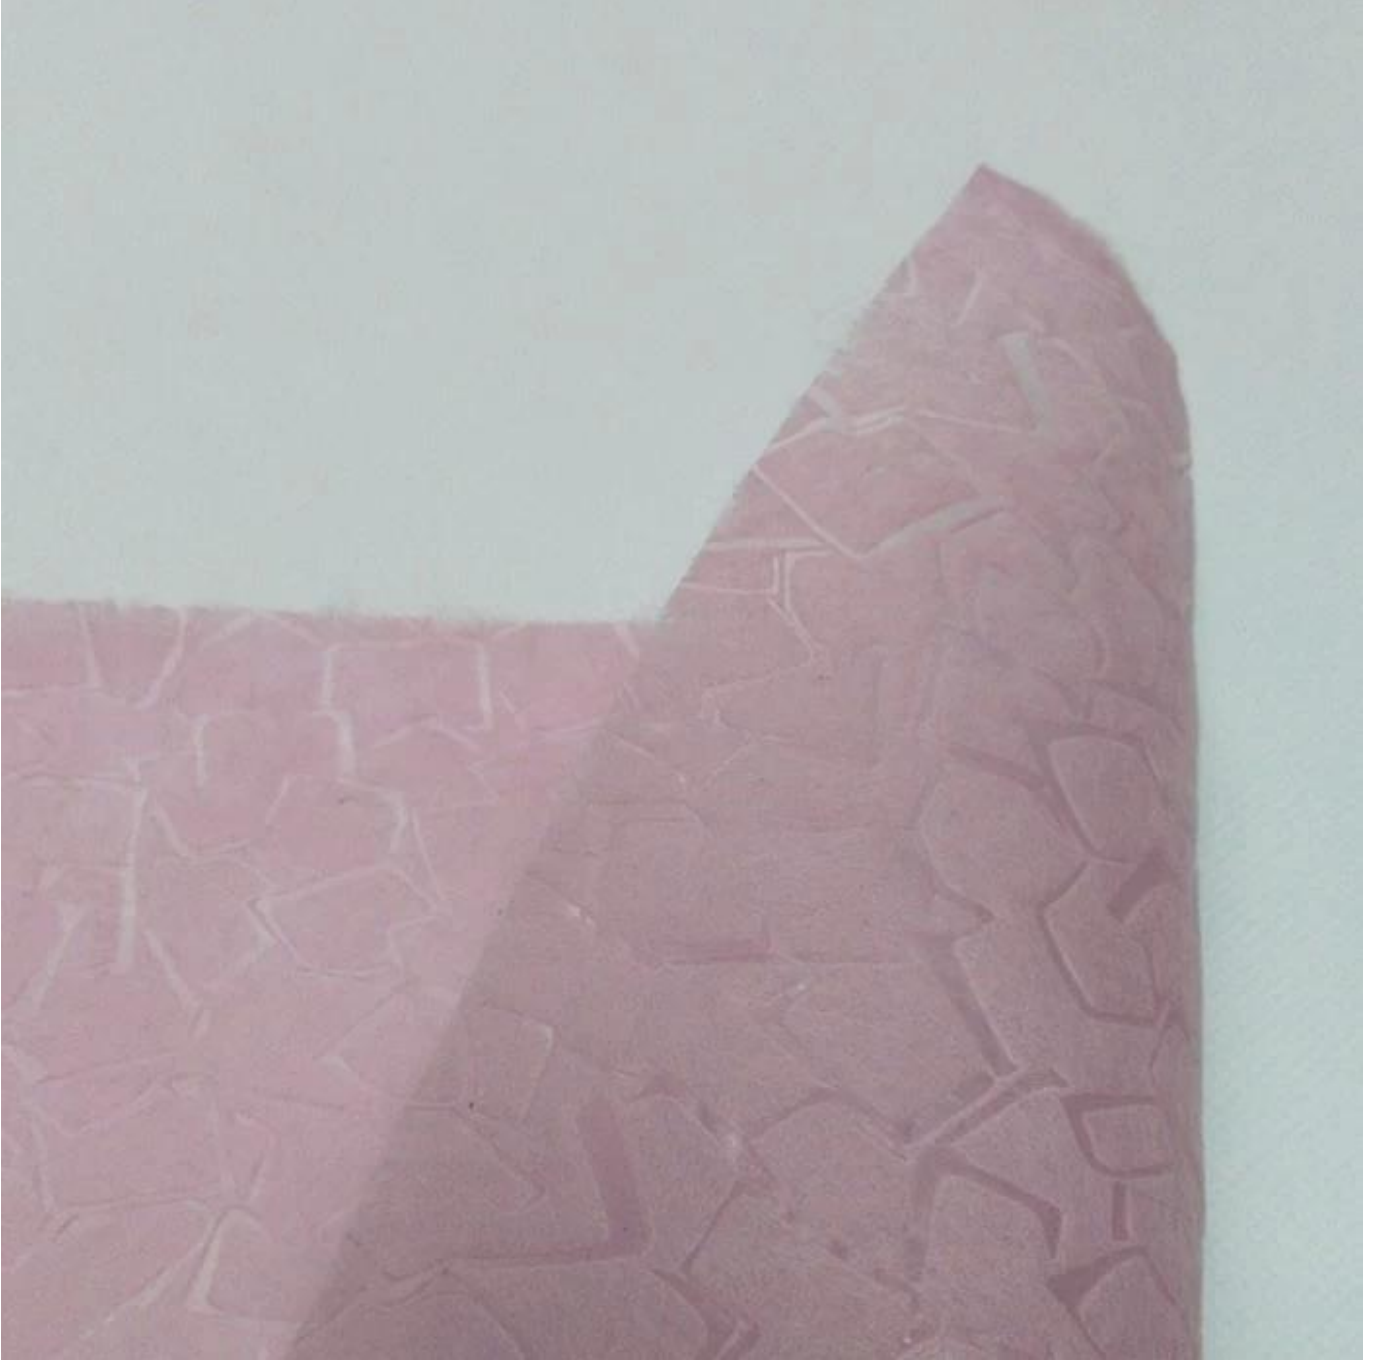

Kabartmalı Nonwoven Kumaş Çiçek Sarma Hediye Paketleme Kumaş Uygulamaları Çin
Nonwoven Çiçek Sarma

[çiçek ambalajı dokuma olmayan rulo toptan satış](#)