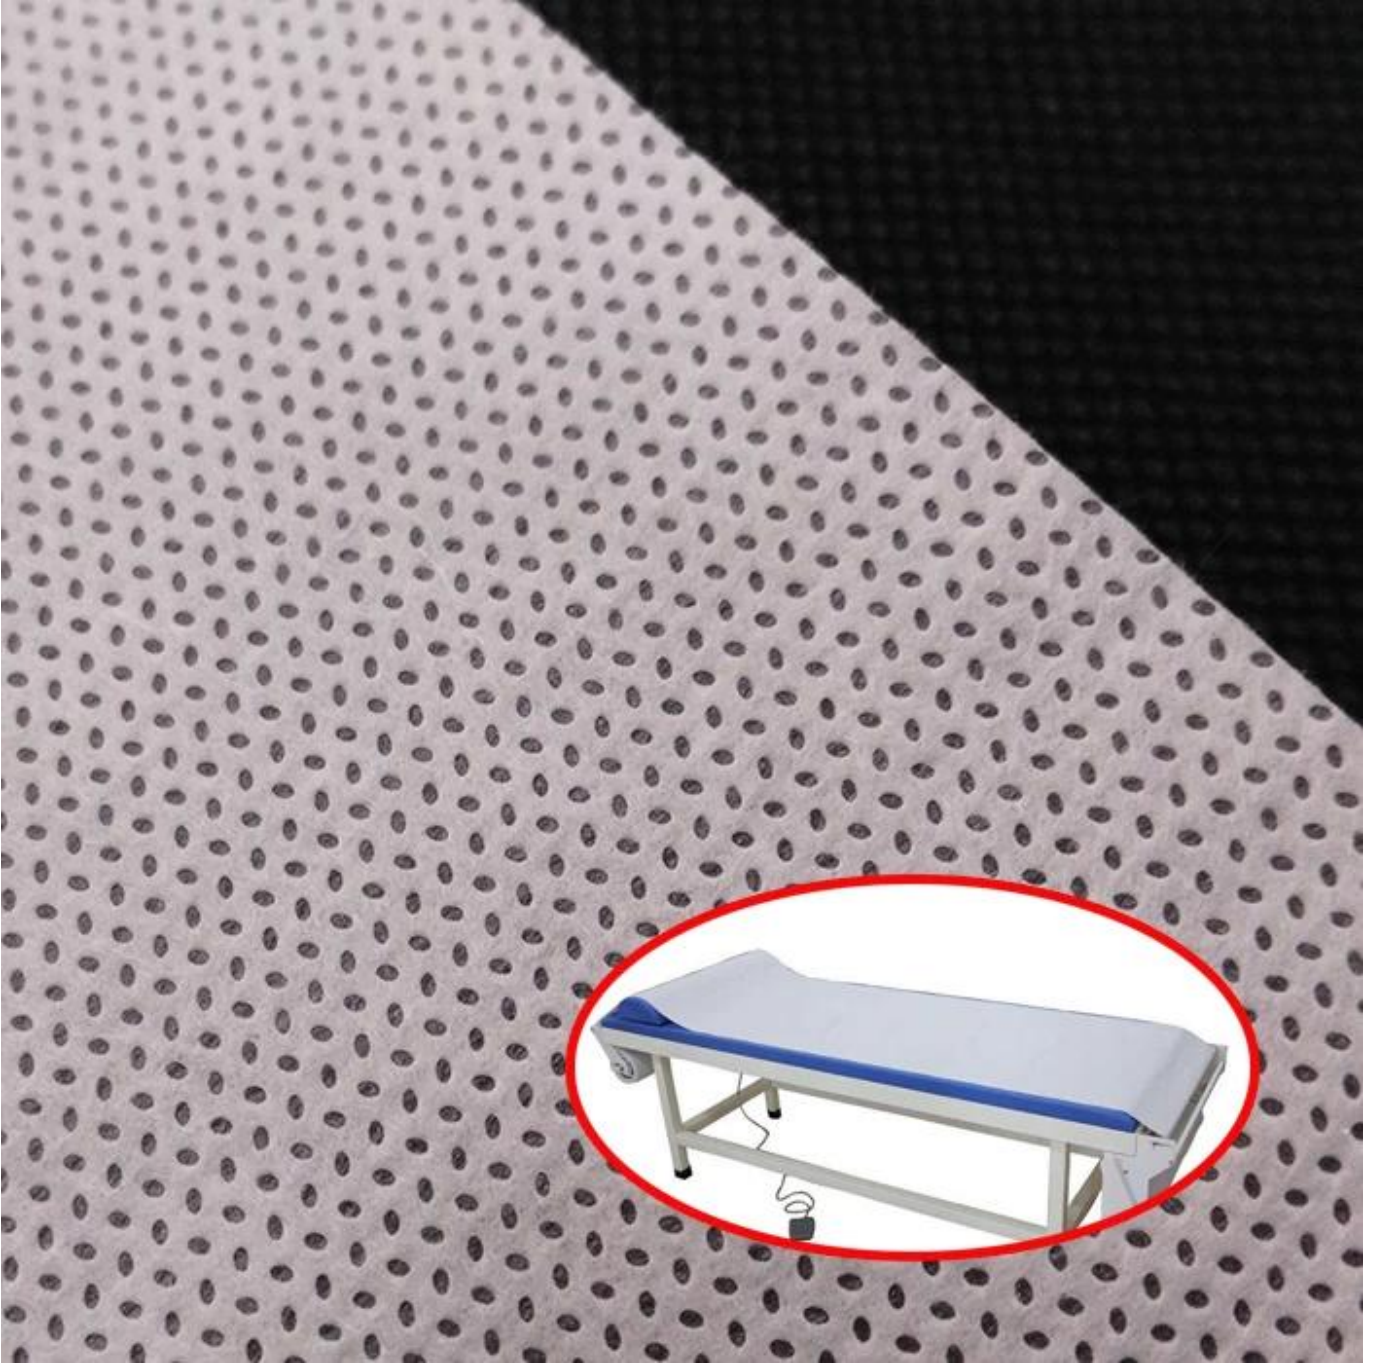

Tek kullanımlık Kağıt arşaf Rulo Uygulamaları

[Satışta Masaj arşafı](#)