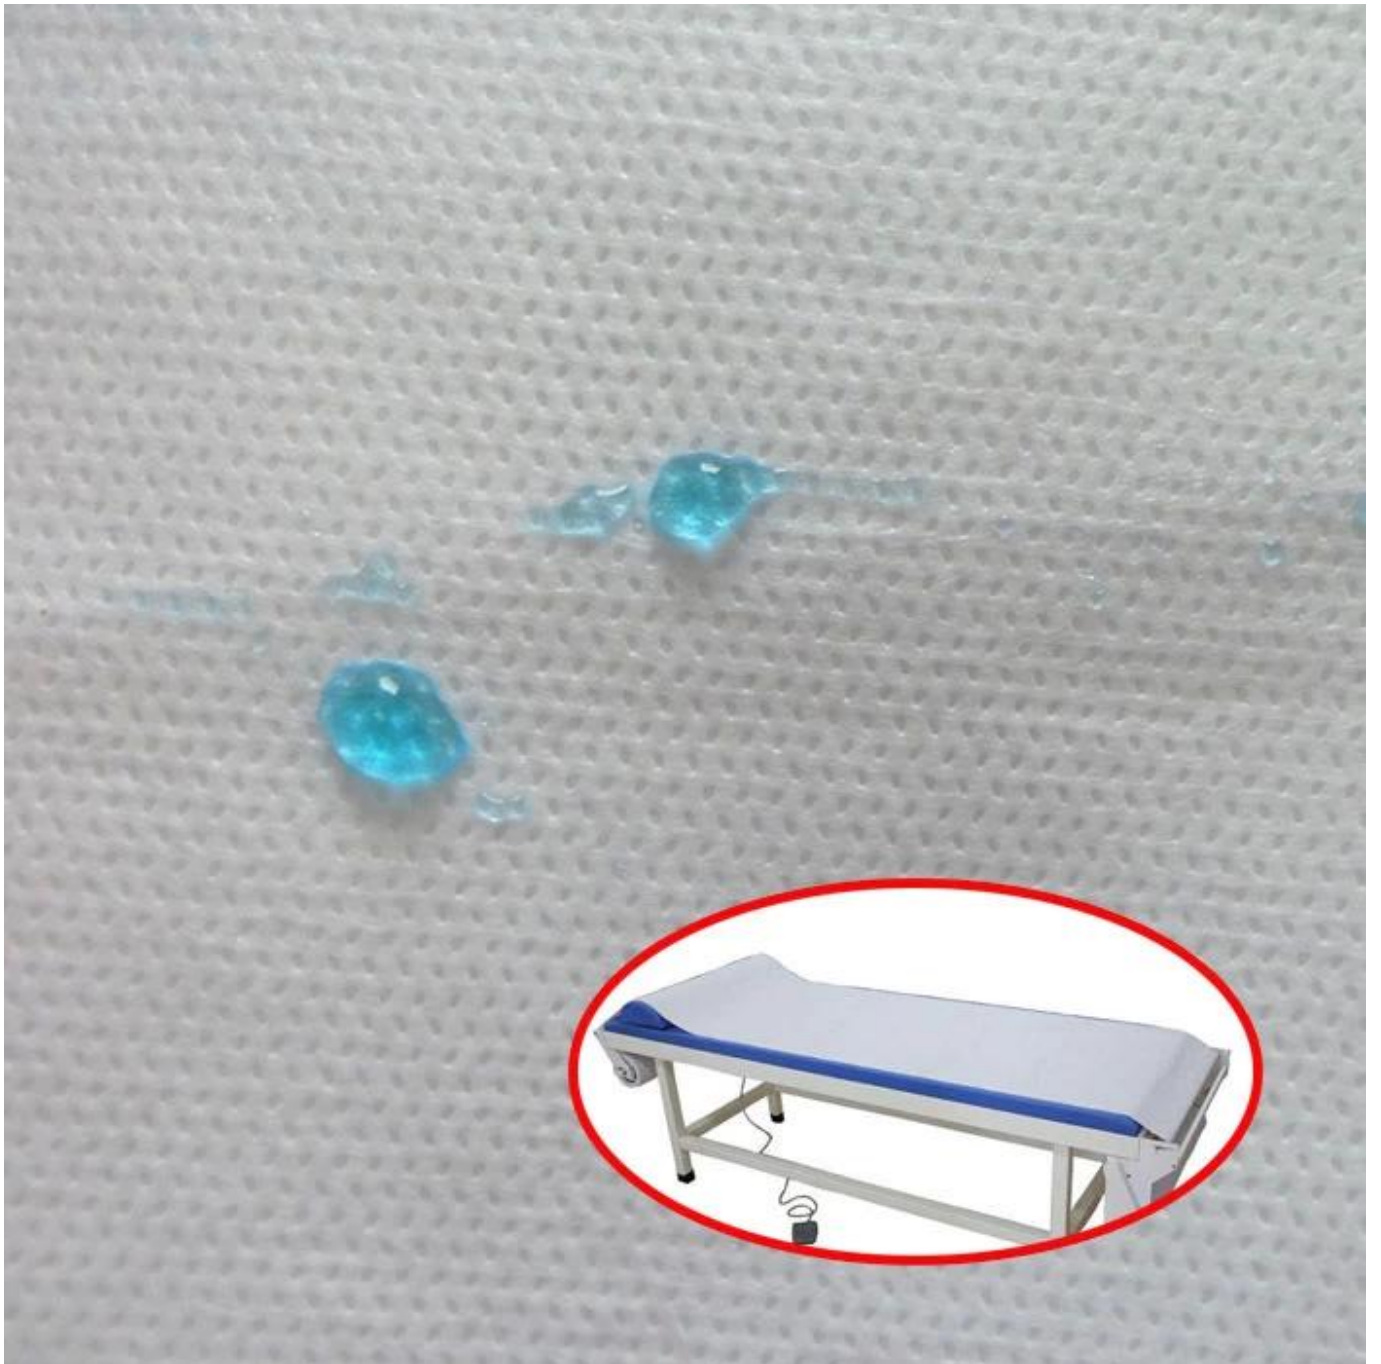

SPA Masaj Masa Örtüsü için Tek Kullanımlık Çarşaf Ürün Açıklaması

madde: SPA Masaj Masa Örtüsü İçin Tek Kullanımlık Çarşaf

Hammadde: Polipropilen

Nonwoven Teknolojisi: spunbond + eritilerek şişirilmiş + spunbond □SMS□

sınıf: Bir derece

Noktalı Tasarım: Susamlı nokta

Renkler: Beyaz

Standart genişlik: 3.2M, küçük genişlikte kesilebilir

Özellikleri: 1.% 100 bakire polipropilenden yapılmıştır

2. İyi güç ve elongation

3. Yumuşak duyu, eksiz, çevre dostu ve geri dönüştürülebilir

4. Anti-bakteriyel, hidrofilik

Uygulamalar: Hastane ve tıbbi ürün yelpazesi, spa, salon, güzellik, otel ve dış mekan vb.

SPA Masaj Masa Örtüsü İçin Tek Kullanımlık Çarşaf Ürün Gösterisi

[Sigara dokuma yatak örtüsü tedarikçi](#)

SPA Masaj Masa Örtüsü İçin Tek Kullanımlık Çarşaf Uygulamaları

[Delikli Çarşaf Şirketi](#)

Disposable Underwear

Nonwoven Shoes Cover

Protective Clothing

Nonwoven Pillow bag

Nonwoven Bed Sheet

Face Mask