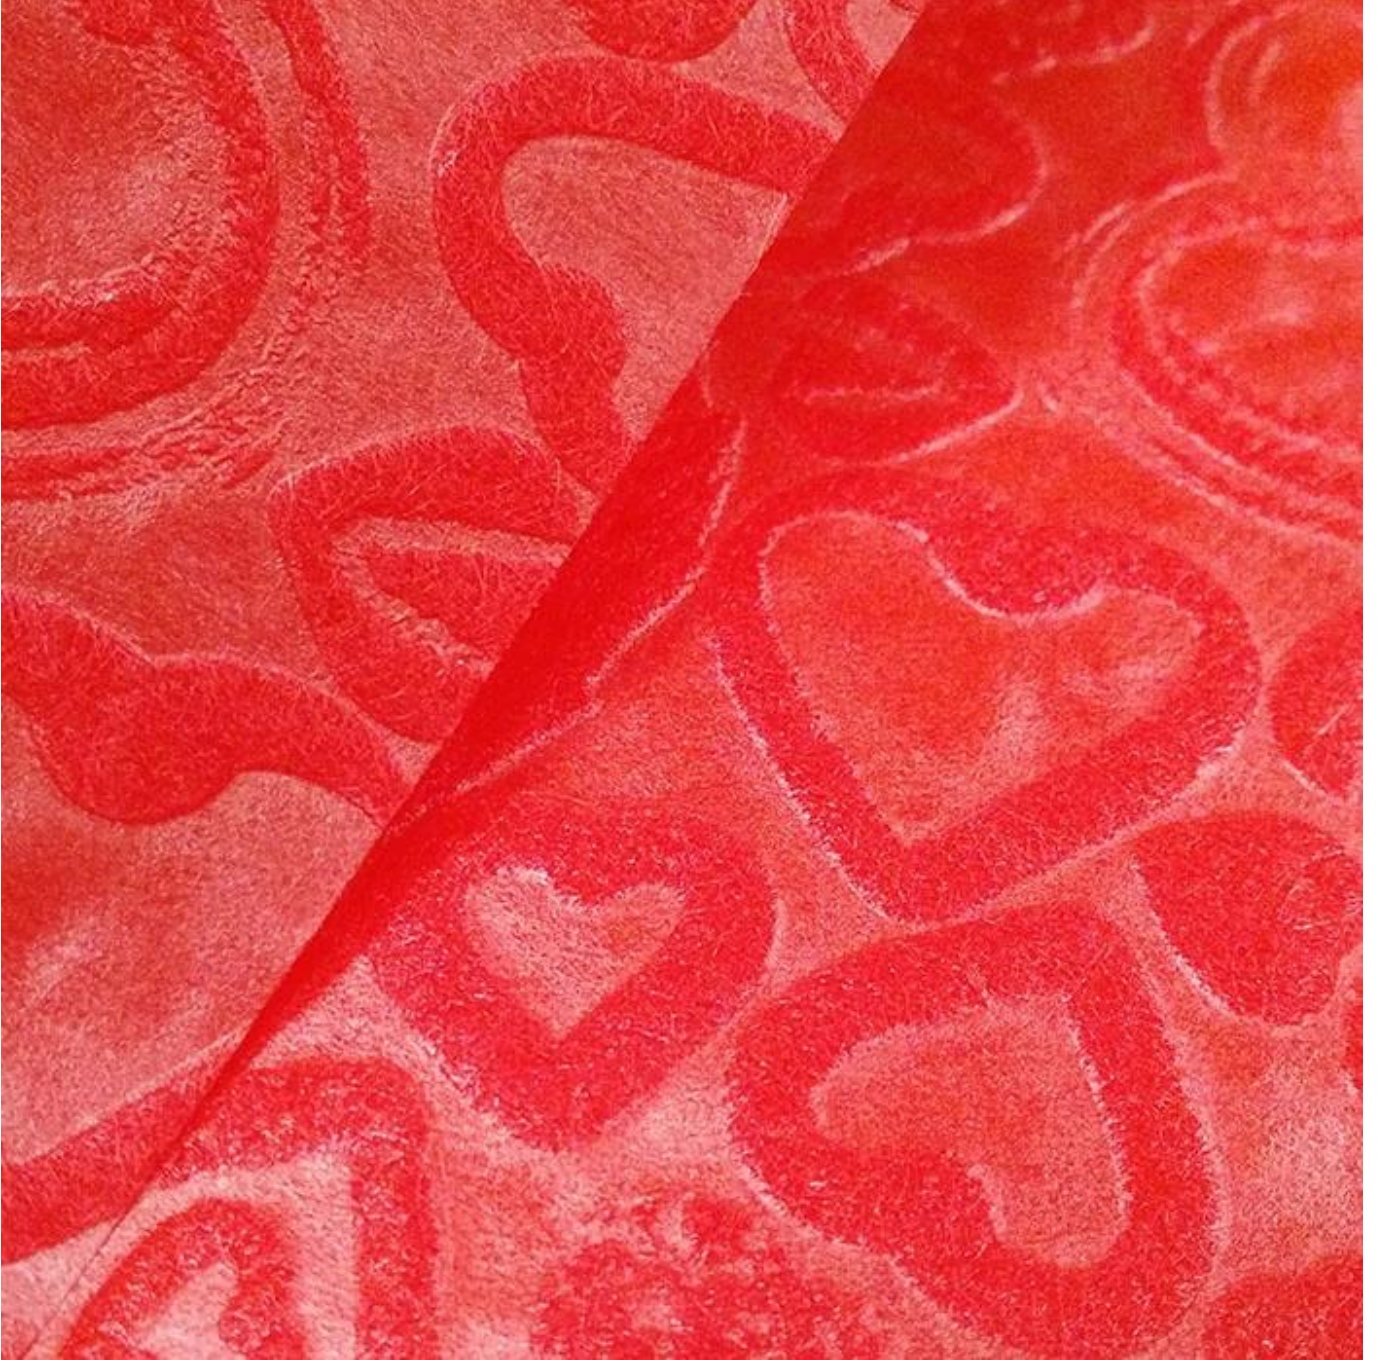

Sigara Dokuma Kumaş Uygulamaları Çiçek Ambalajı Tatlı Kalp Desen Tasarımı

[Satışa Çiçek Ambalajı](#)