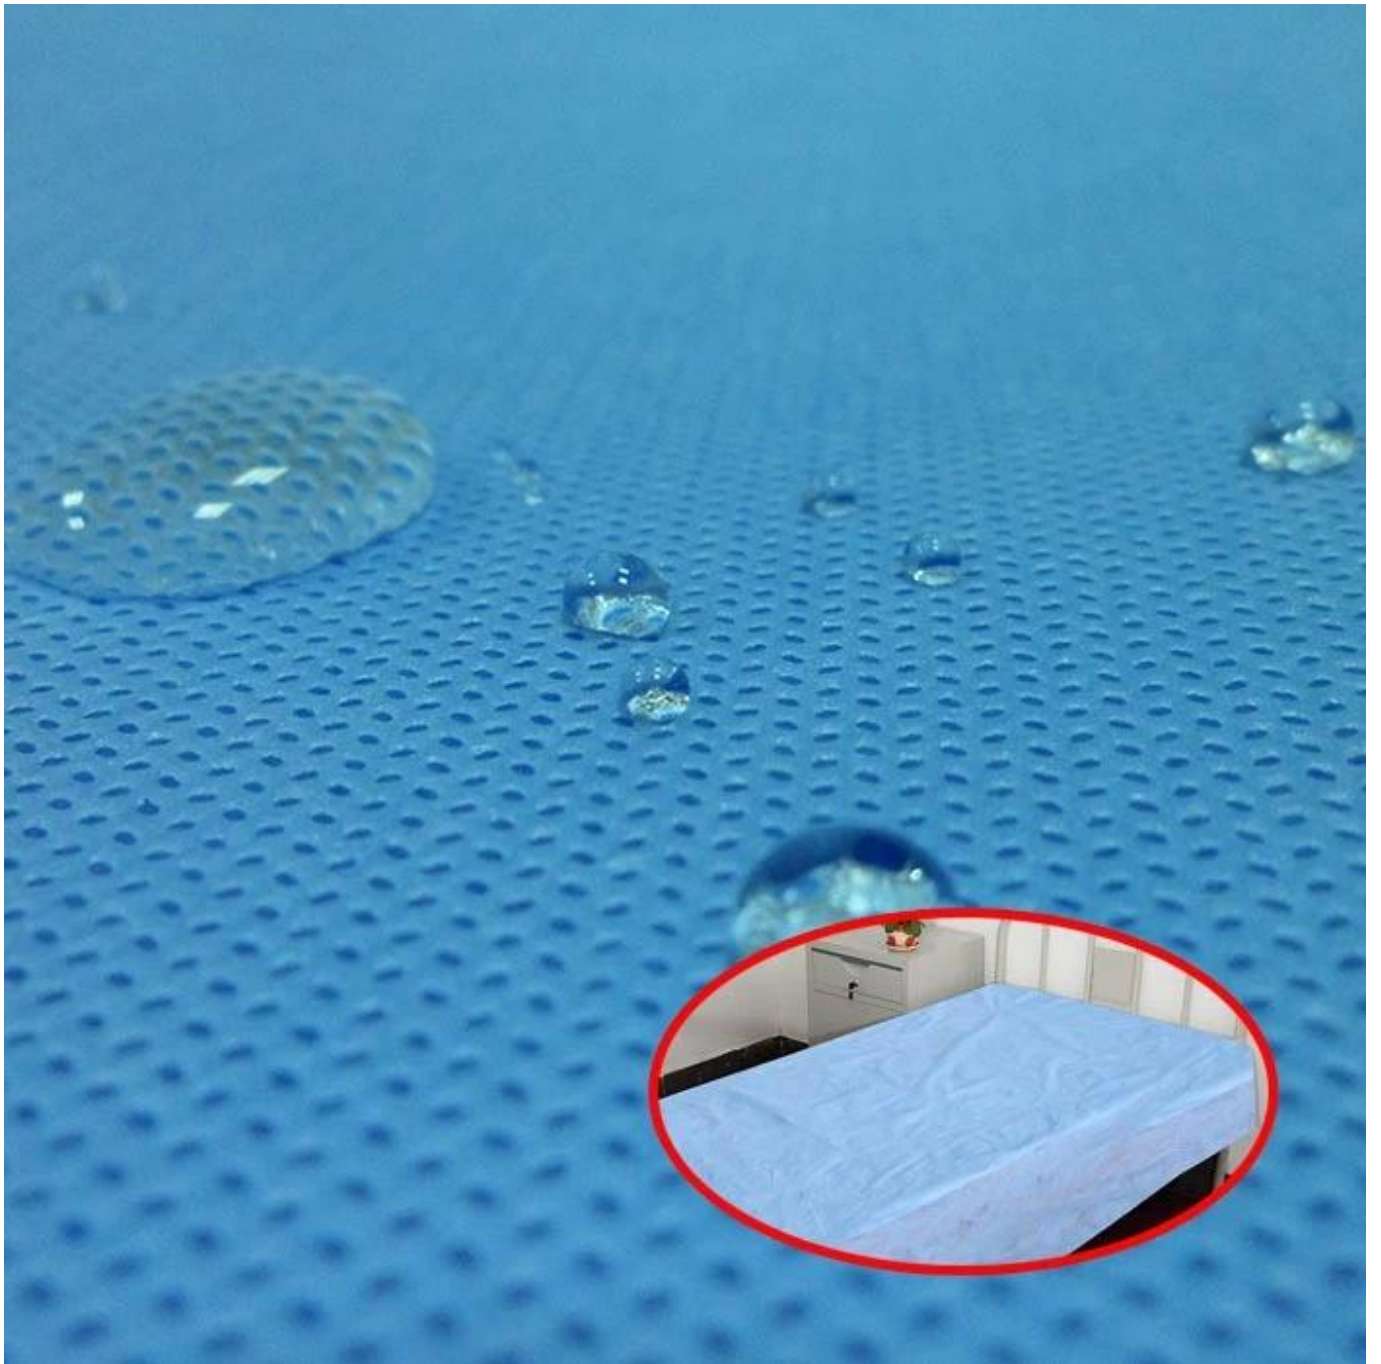

Çin Tek Kullanımlık Çarşaf Rulo Fabrikası Spa Masajının Ürün Açıklaması Dayanıklı Sigara Dokuma PP Spunbonded Çarşaf Rulosu

Öge:Çin Tek Kullanımlık Çarşaf Rulosu Fabrikası Spa Masajı Dayanıklı Dokuma Olmayan PP Spunbonded Çarşaf Rulosu

Hammadde: Polipropilen

Nonwoven Teknolojisi: spunbond meltblown spunbond [SMS]

Seviye: A notu

Noktalı Tasarım: Susam noktası

Renkler: Mavi, beyaz veya özelleştirilmiş

Standart Genişlik: 3,2M, küçük genişlikte kesilebilir

Özellikler: 1. %100 saf polipropilenden yapılmıştır

2. İyi güç ve uzama

3. Yumuşak bir his, tekstil dışı, çevre dostu ve geri dönüştürülebilir

4. Antibakteriyel, hidrofilik

: Hastane ve tıbbi alan, spa, salon, güzellik, otel ve dış mekan vb.

Çin Tek Kullanımlık Çarşaf Rulo Fabrikası Ürün Gösterisi Spa Masaj Dayanıklı Sigara Dokuma PP Spunbond Çarşaf Rulo

[tek kullanımlık yatak örtüsü rulosu tedarikçisi](#)

Dokumasız Kumaşların İlgili Uygulamaları