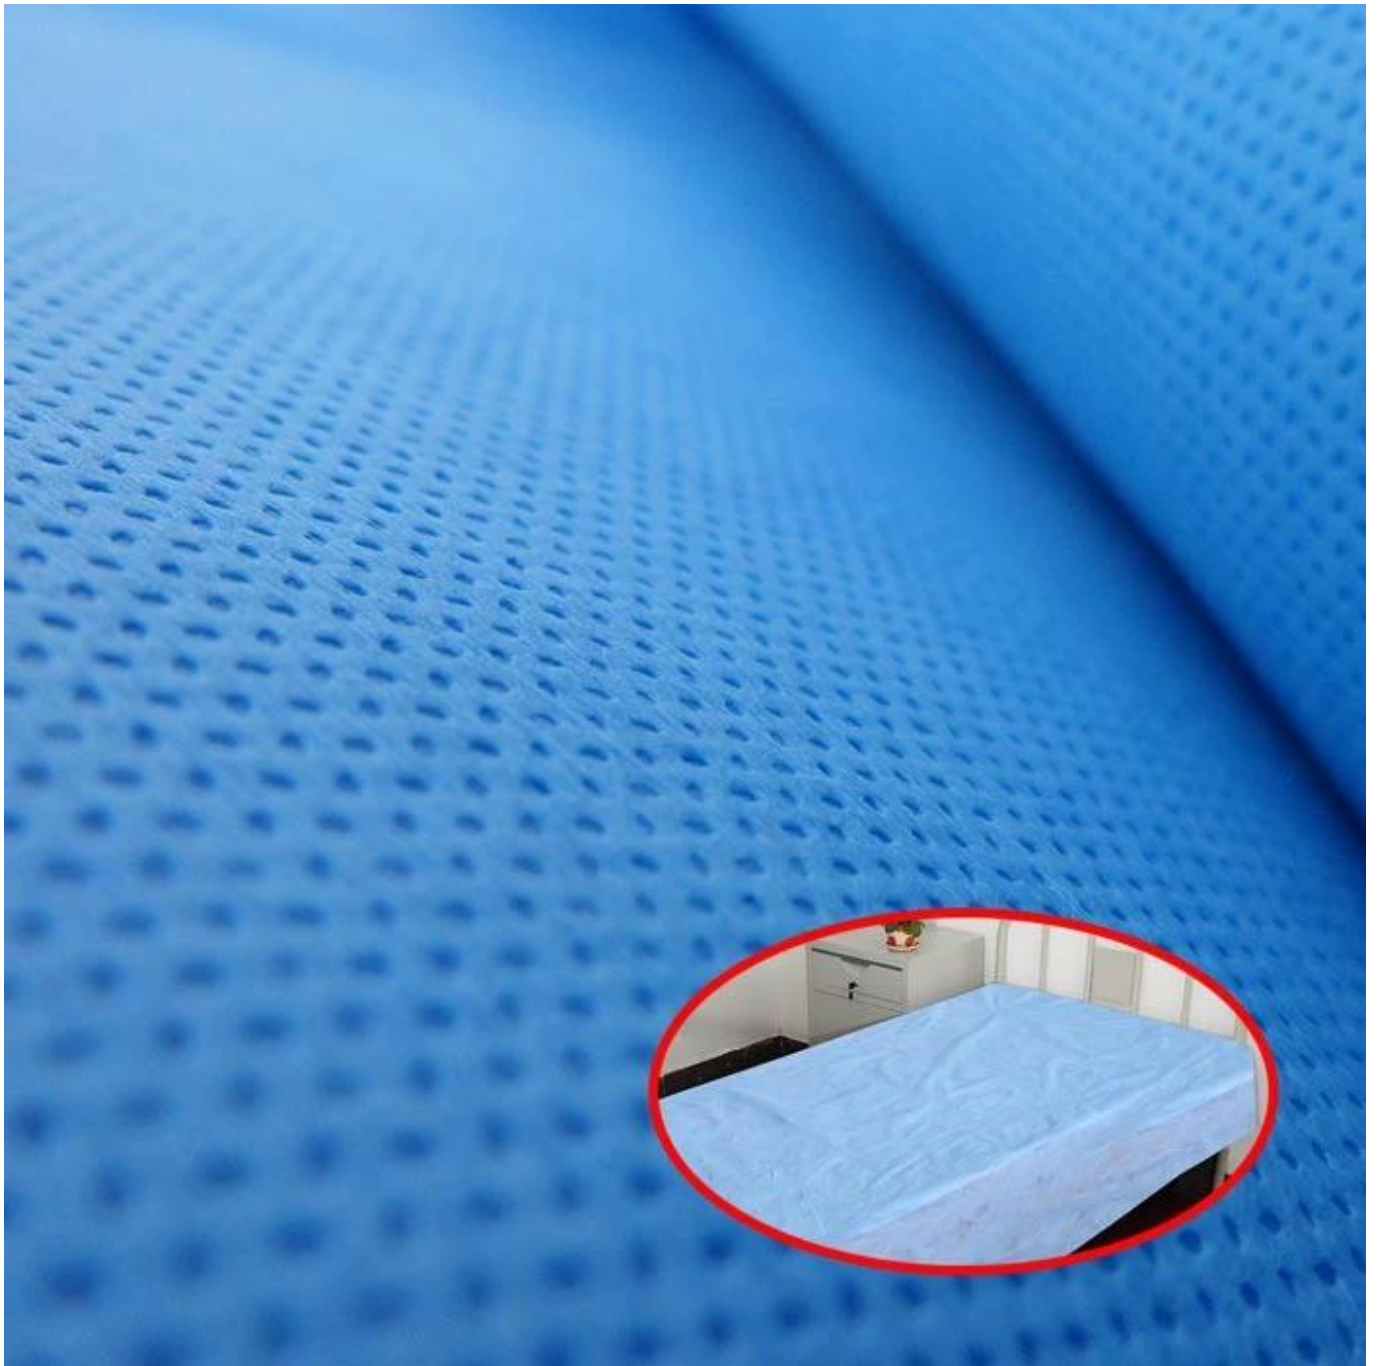

Çin Tek Kullanımlık Çarşaf Rulo Fabrikası Spa Masajının Ürün Açıklaması Dayanıklı Sigara Dokuma PP Spunbonded Çarşaf Rulosu

Öge:Çin Tek Kullanımlık Çarşaf Rulosu Fabrikası Spa Masajı Dayanıklı Dokuma Olmayan PP Spunbonded Çarşaf Rulosu

Hammadde: Polipropilen

Nonwoven Teknolojisi: spunbond meltblown spunbond [SMS]

Seviye: A notu

Noktalı Tasarım: Susam noktası

Renkler: Mavi, beyaz veya özelleştirilmiş

Standart Genişlik: 3,2M, küçük genişlikte kesilebilir

Özellikler: 1. %100 saf polipropilenden yapılmıştır

2. İyi güç ve uzama

3. Yumuşak bir his, tekstil dışı, çevre dostu ve geri dönüştürülebilir

4. Antibakteriyel, hidrofilik

: Hastane ve tıbbi alan, spa, salon, güzellik, otel ve dış mekan vb.

Çin Tek Kullanımlık Çarşaf Rulo Fabrikası Ürün Gösterisi Spa Masaj Dayanıklı Sigara Dokuma PP Spunbond Çarşaf Rulo

[tek kullanımlık yatak örtüsü rulosu tedarikçisi](#)

Dokumasız Kumaşların İlgili Uygulamaları