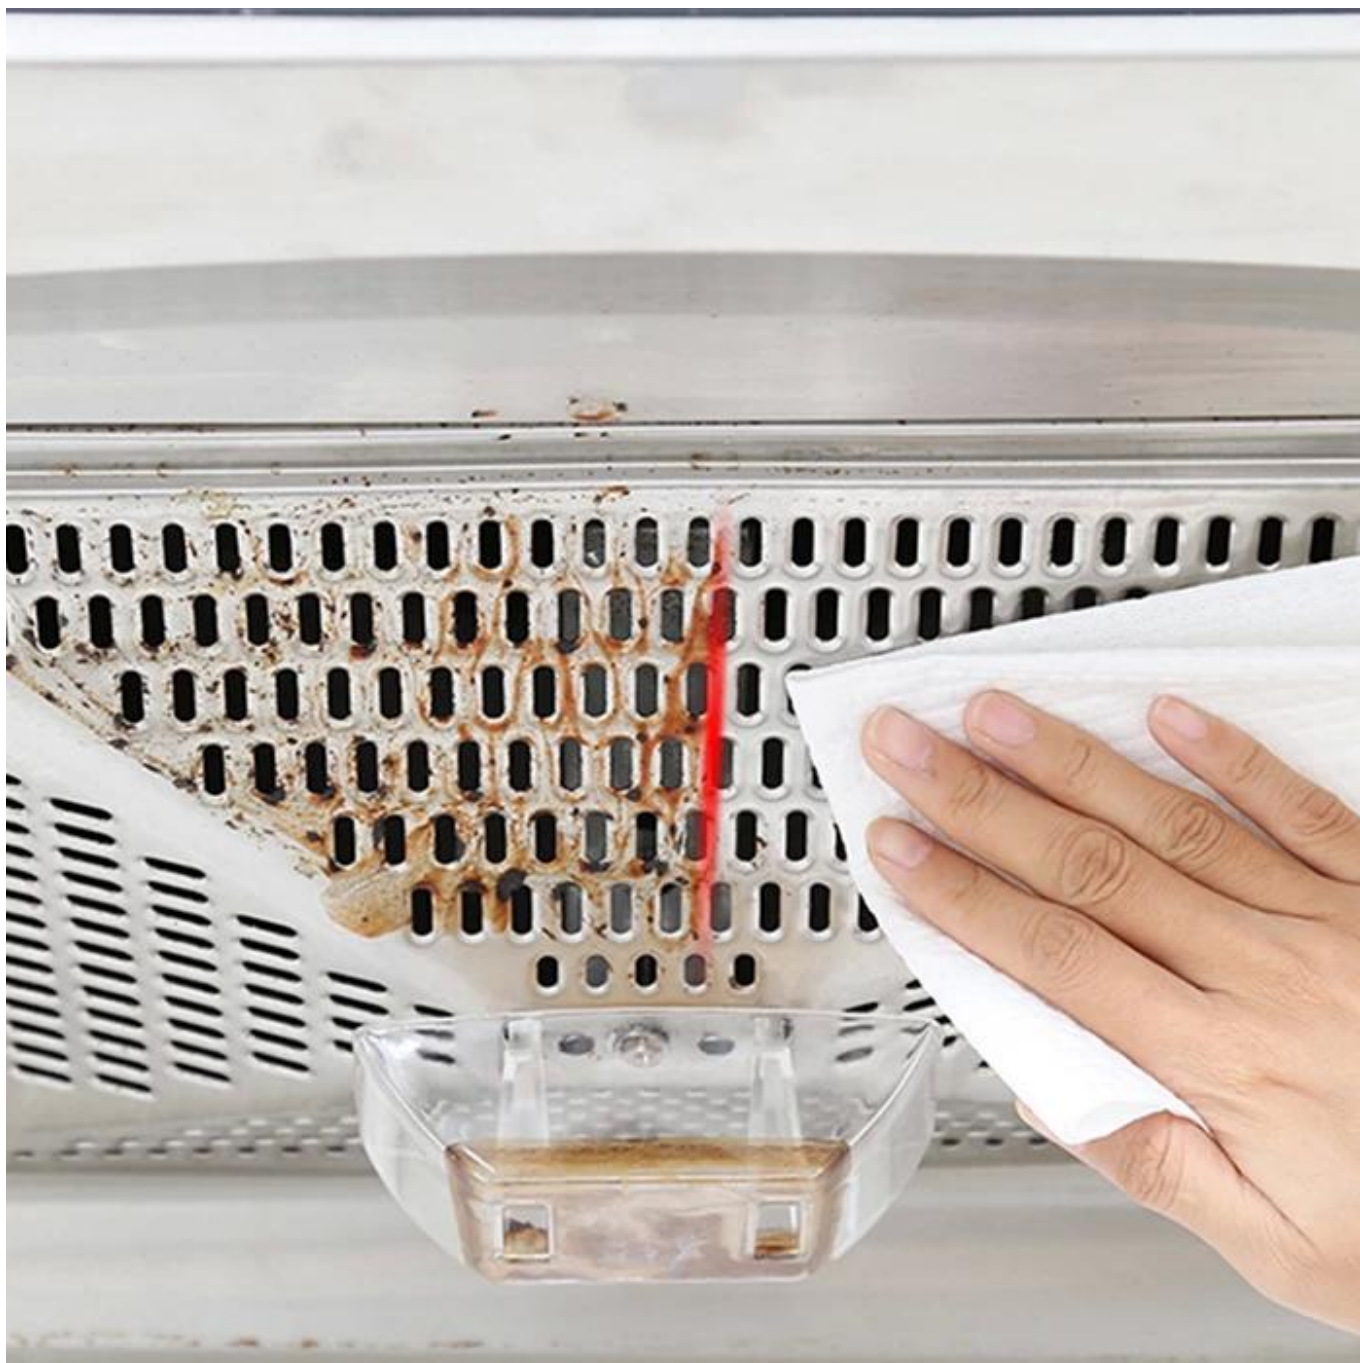

Упаковка продукта и доставка спинляции нетканые одноразовые уборки
кухонной очистки

[Китай Одноразовый кухня чистки полотенце завод](#)