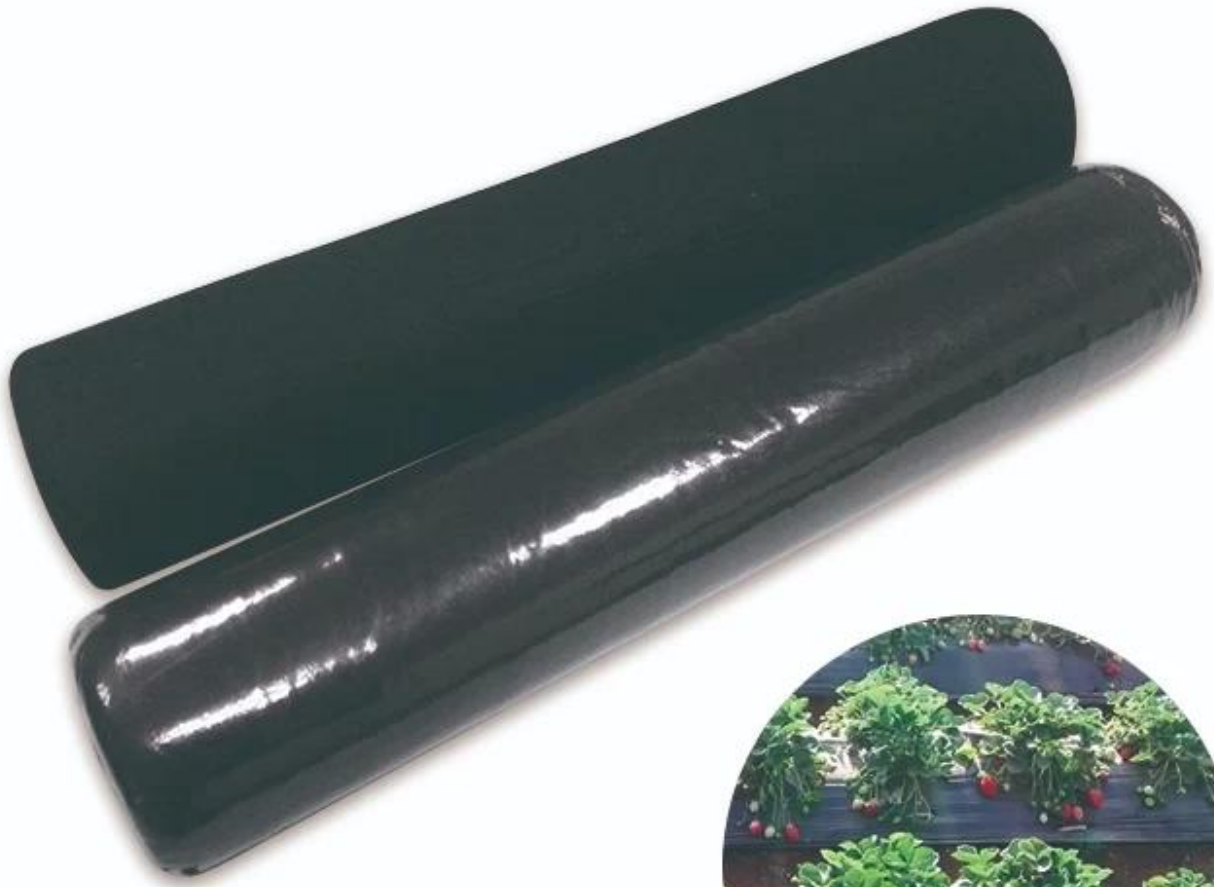

Описание продукта Ландшафтная ткань сконструирована Pet Creed Control ткань сорняк контроль коврик

Пункт	Ландшафтная ткань сконструирована домашнее животное контроль ткань сорняк контроль коврик
Ингредиенты	Полиэстер
Нетканая техника	спусково
Оценка	Оценка
Пунктирный дизайн	Малые квадратные точки
Цвета	Черный или сделанный на заказ
Стандартная ширина	1,8 м, 2,1 м, 2,5 м, 3,2 м можно было разрезать на небольшую ширину
Преимущества	<ol style="list-style-type: none">1. Отличный сорняк контроля;2. Действительное ультрафиолетовое сопротивление;3. Могите, удобрения, воздушные растения, позволяющие для здоровой почвы;4. Хорошая проницаемость воды и воздуха;5. Действительная вязкость и сила;6. Растепленные, устойчивые, не будут гнить или плесенить;7. светильник, прост в установке, следует натуральным наземным контурам;8. Ideal для использования в ландшафтных кроватях, под палубами и дорожными дорожками;
Приложения	Сад, дворик, тепличные овощи, фрукты сад и др.

Шоу продукта Ландшафтная ткань сконструирована Pet Creed Control Вещим сорняк

[Китай Производитель ткани ландшафта сада](#)

Упаковка продукта и доставка ландшафтной ткани Степень Pet Creed Control Ткань
Контроль сорняков