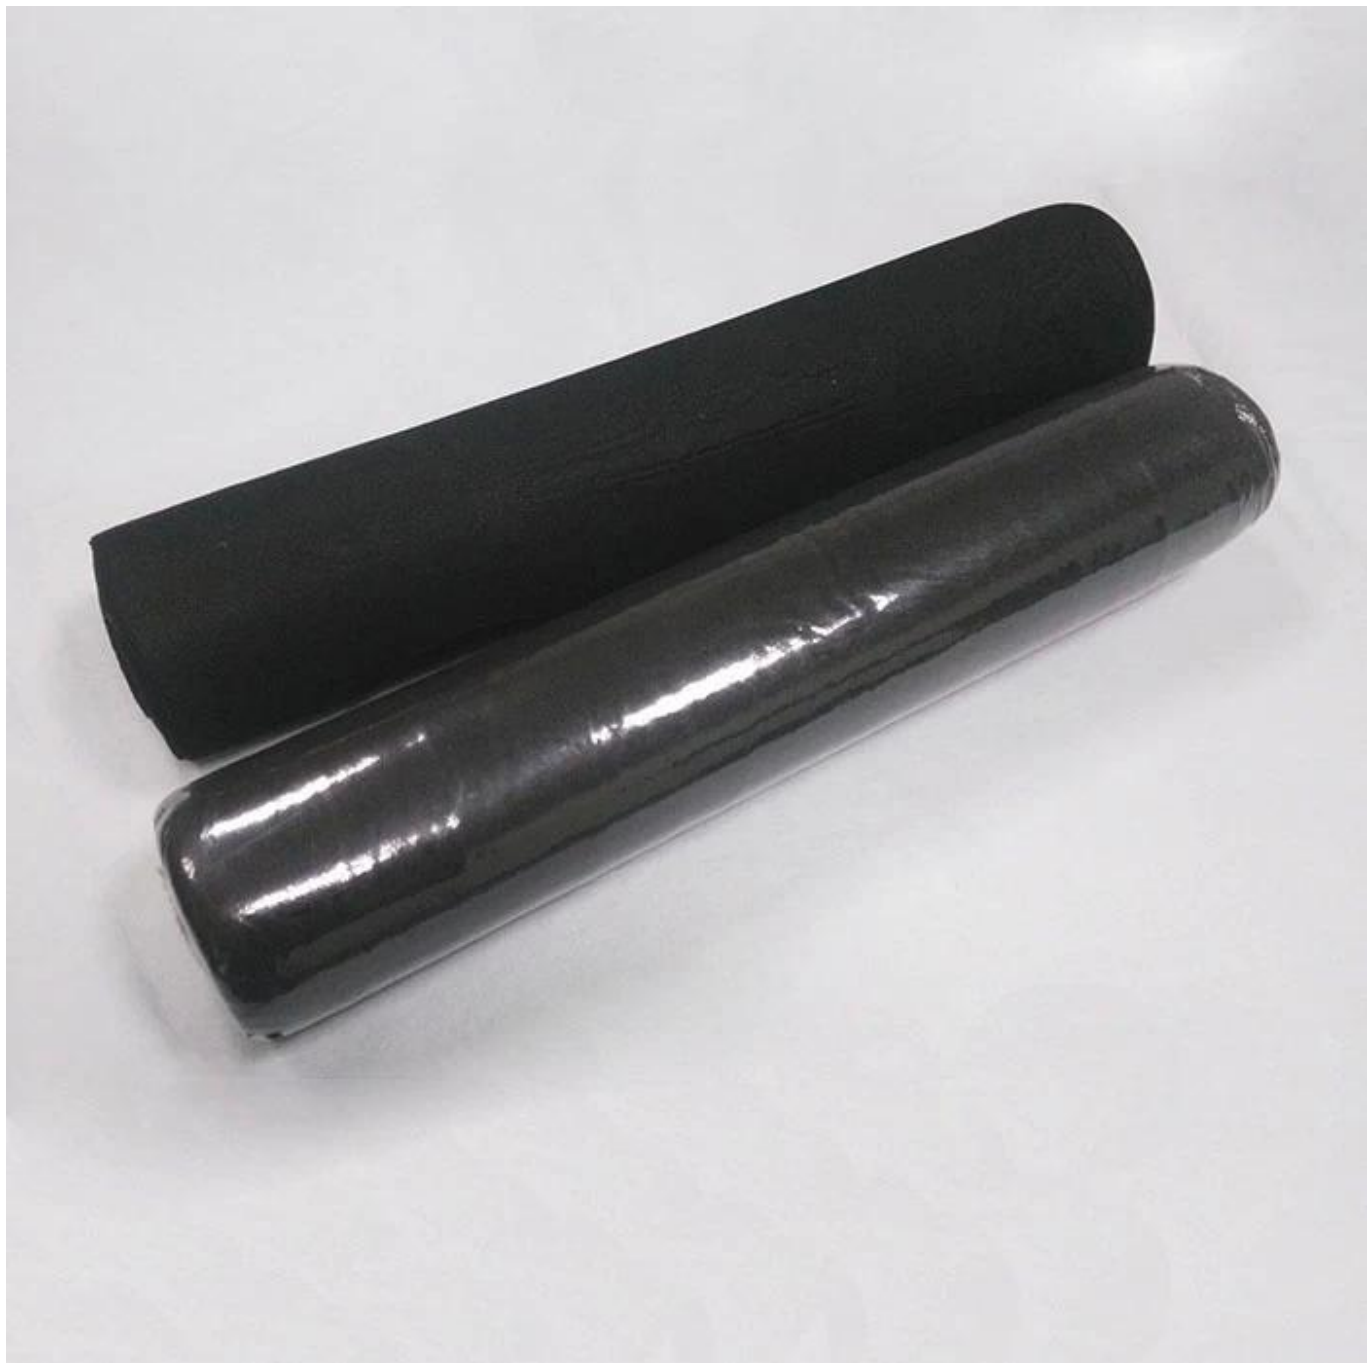

Описание продукта Ландшафтная ткань сконструирована Pet Creed Control ткань сорняк контроль коврик

Пункт	Ландшафтная ткань сконструирована домашнее животное контроль ткань сорняк контроль коврик
Ингредиенты	Полиэстер
Нетканая техника	спусково
Оценка	Оценка
Пунктирный дизайн	Малые квадратные точки
Цвета	Черный или сделанный на заказ
Стандартная ширина	1,8 м, 2,1 м, 2,5 м, 3,2 м можно было разрезать на небольшую ширину
Преимущества	<ol style="list-style-type: none">1. Отличный сорняк контроля;2. Действительное ультрафиолетовое сопротивление;3. Могите, удобрения, воздушные растения, позволяющие для здоровой почвы;4. Хорошая проницаемость воды и воздуха;5. Действительная вязкость и сила;6. Растепленные, устойчивые, не будут гнить или плесенить;7. светильник, прост в установке, следует натуральным наземным контурам;8. Ideal для использования в ландшафтных кроватях, под палубами и дорожными дорожками;
Приложения	Сад, дворик, тепличные овощи, фрукты сад и др.

Шоу продукта Ландшафтная ткань сконструирована Pet Creed Control Вещим сорняк

[Китай Производитель ткани ландшафта сада](#)

Упаковка продукта и доставка ландшафтной ткани Степень Pet Creed Control Ткань
Контроль сорняков