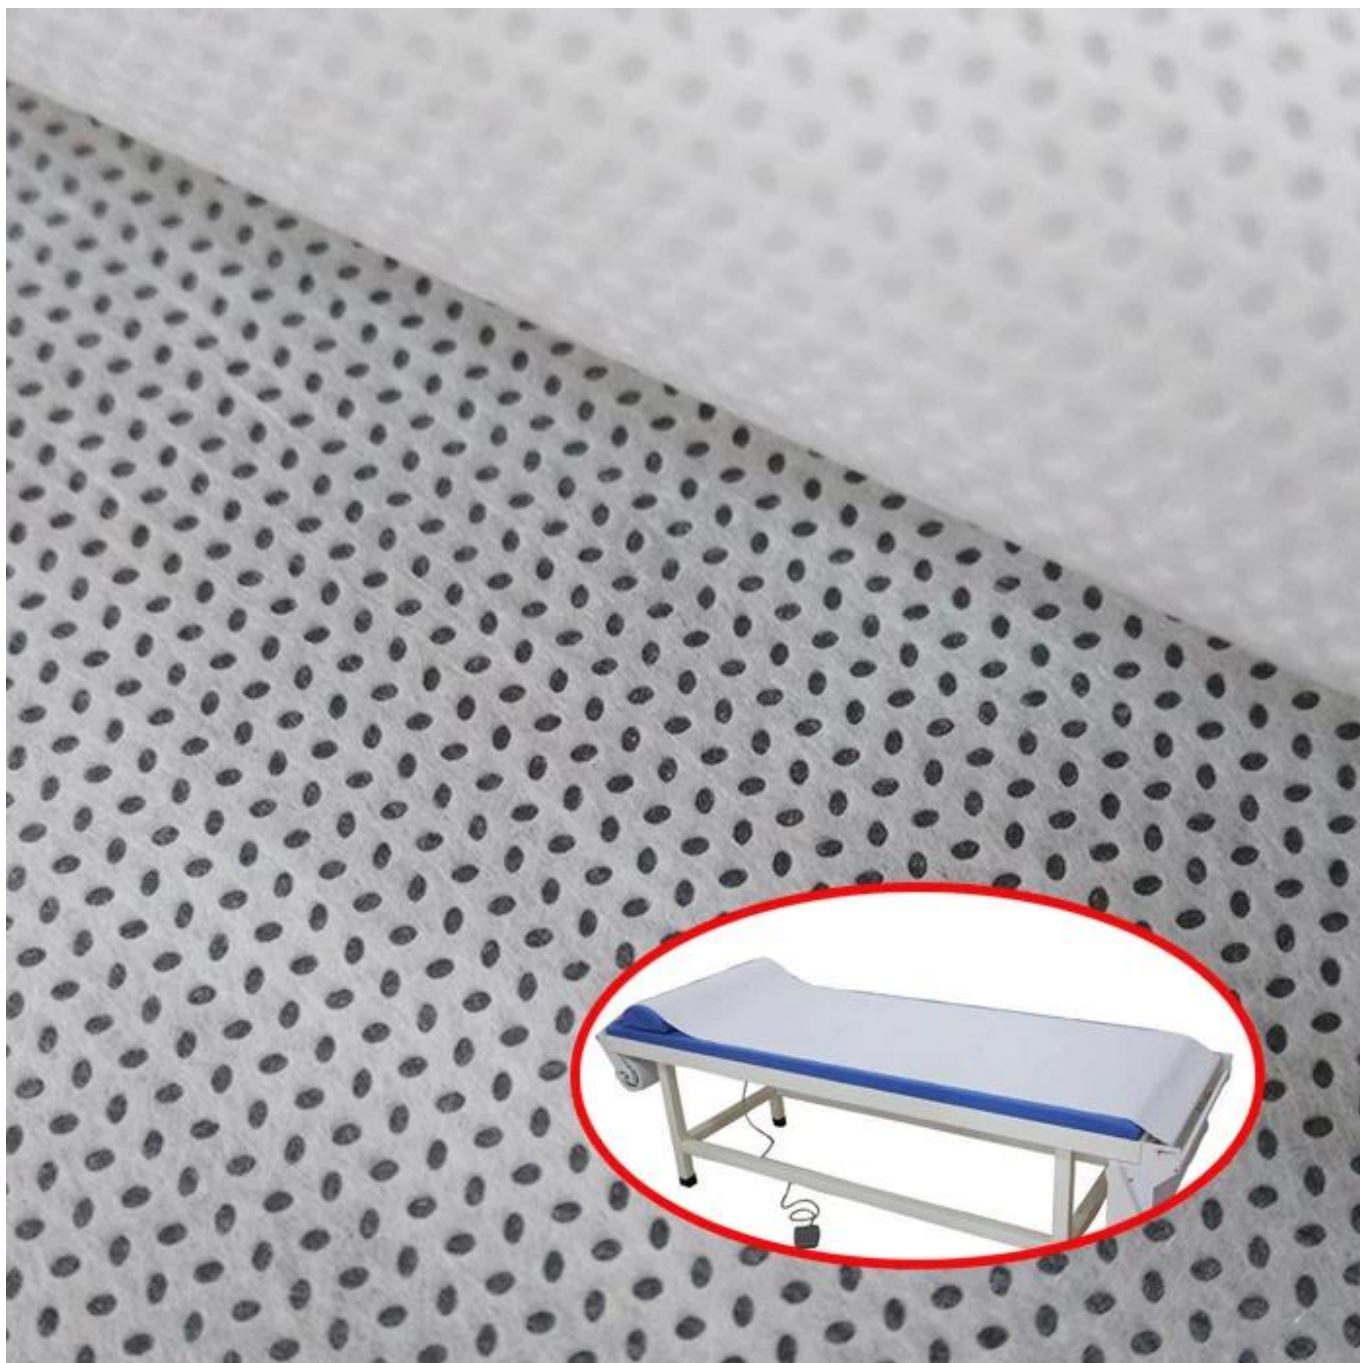

Описание продукта Отель Resort Massage Таблица установленных плоских листов

Элемент: Отель Resort Massage Стол установлен плоские листы

Сырье: Полипропилен

Нетканые технологии: Spunbond.

Оценка: Класс

Пунктирный дизайн: Кунжутная точка

Цвета: Белый

Стандартная ширина: 3,2 м, можно нарезать на небольшую ширину

Характеристики: 1. Изготовлен из 100% полипропилена

2. Хорошая сила и эластичность

3. Мягкие чувства, нетексты, экологически чистые и перерабатываемые

4. Антибактериальный, гидрофильный

Приложения: Больница и медицинская ассортимент, спа, салон, красота, отель и открытый и др.

Продукция Показать отель Курорт Массаж Таблица Установленные плоские листы

[Одноразовый водонепроницаемый матрас Protector оптовик](#)