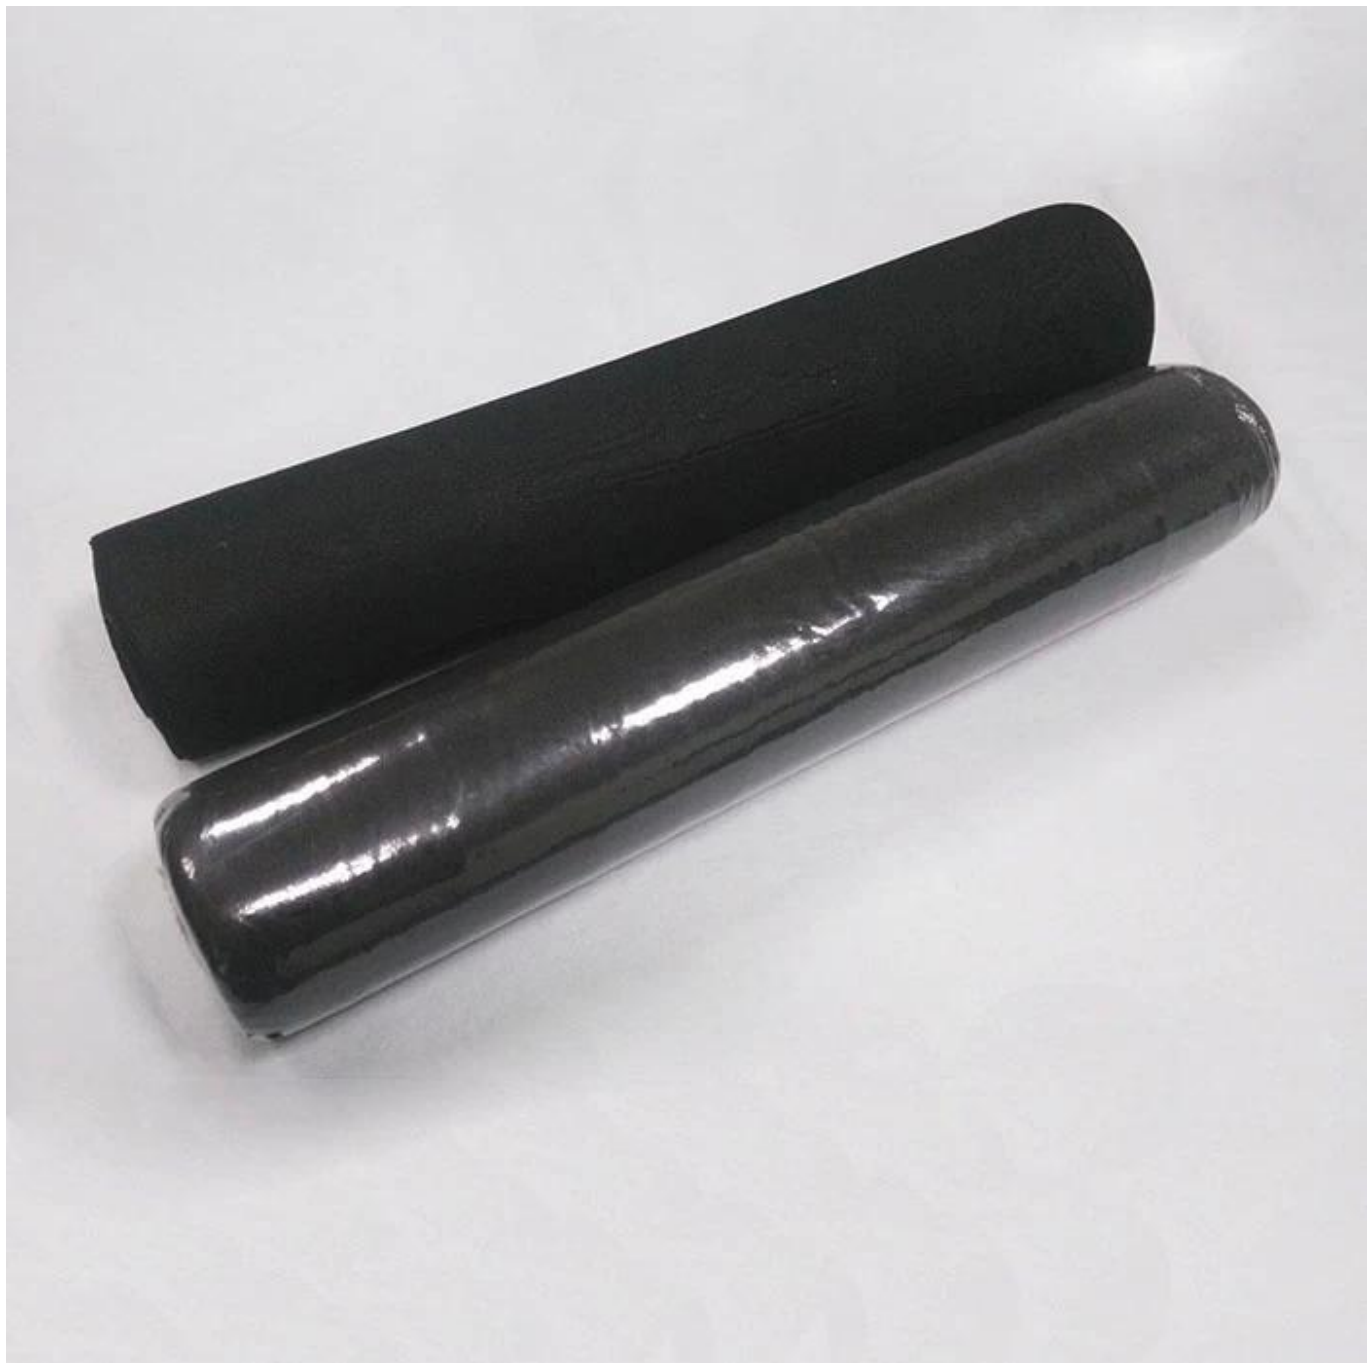

ОПИСАНИЕ ПРОДУКТА ОПИСАНИЕ МУЛЬЧЕСКОГО КРЫШНОГО КРЫШКИ УПРАВЛЕНИЕ  
КОМПЛЕКТИВНОЙ КОМПЛЕКТЫ ПУЛЬТА ПУЛЬТАЛЬНОЙ ТКАМЫ

Пункт	Наземная мульчевая крышка сорняки контроль коврик ландшафтный ткань земля ткань
Ингредиенты	Полиэстер
Нетканая техника	спусково
Оценка	Оценка
Пунктирный дизайн	Малые квадратные точки
Цвета	Черный или сделанный на заказ
Стандартная ширина	1,8 м, 2,1 м, 2,5 м, 3,2 м можно было разрезать на небольшую ширину
Преимущества	<ol style="list-style-type: none"> <li>1. Отличный сорняк контроля;</li> <li>2. Действительное ультрафиолетовое сопротивление;</li> <li>3. Могите, удобрения, воздушные растения, позволяющие для здоровой почвы;</li> <li>4. Хорошая проницаемость воды и воздуха;</li> <li>5. Действительная вязкость и сила;</li> <li>6. Растепленные, устойчивые, не будут гнить или плесенить;</li> <li>7. светильник, прост в установке, следует натуральным наземным контурам;</li> <li>8. Ideal для использования в ландшафтных кроватях, под палубами и дорожными дорожками;</li> </ol>
Приложения	Сад, дворик, тепличные овощи, фрукты сад и др.

Продукты Шоу наземной мульчевой крышки сорняки контроль коврик ландшафтный  
ткань земля ткань

[Китай Производитель контроля наземных сорняков](#)

Упаковка продукта и доставка наземной мульчевой крышки сорняки контроль коврик ландшафтный ткань земля ткань