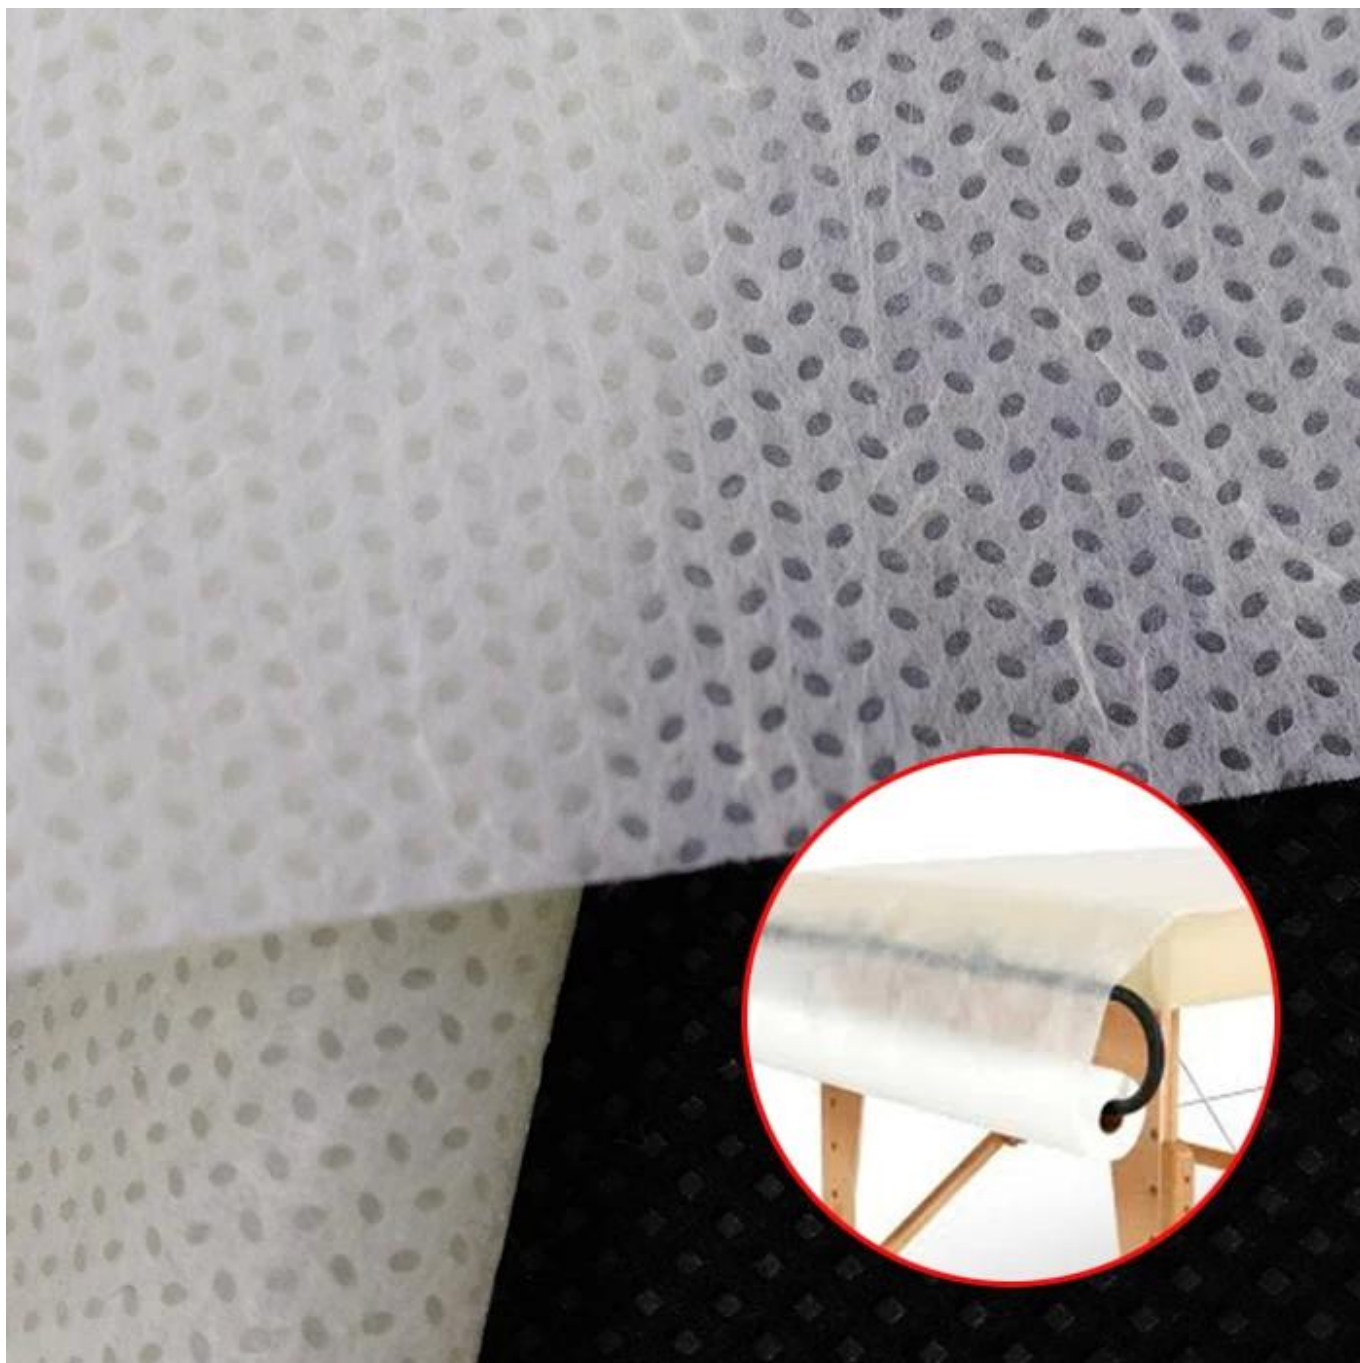

Обложка на матрасника для постельного клопа

[Поставщик одноразовой простыни](#)