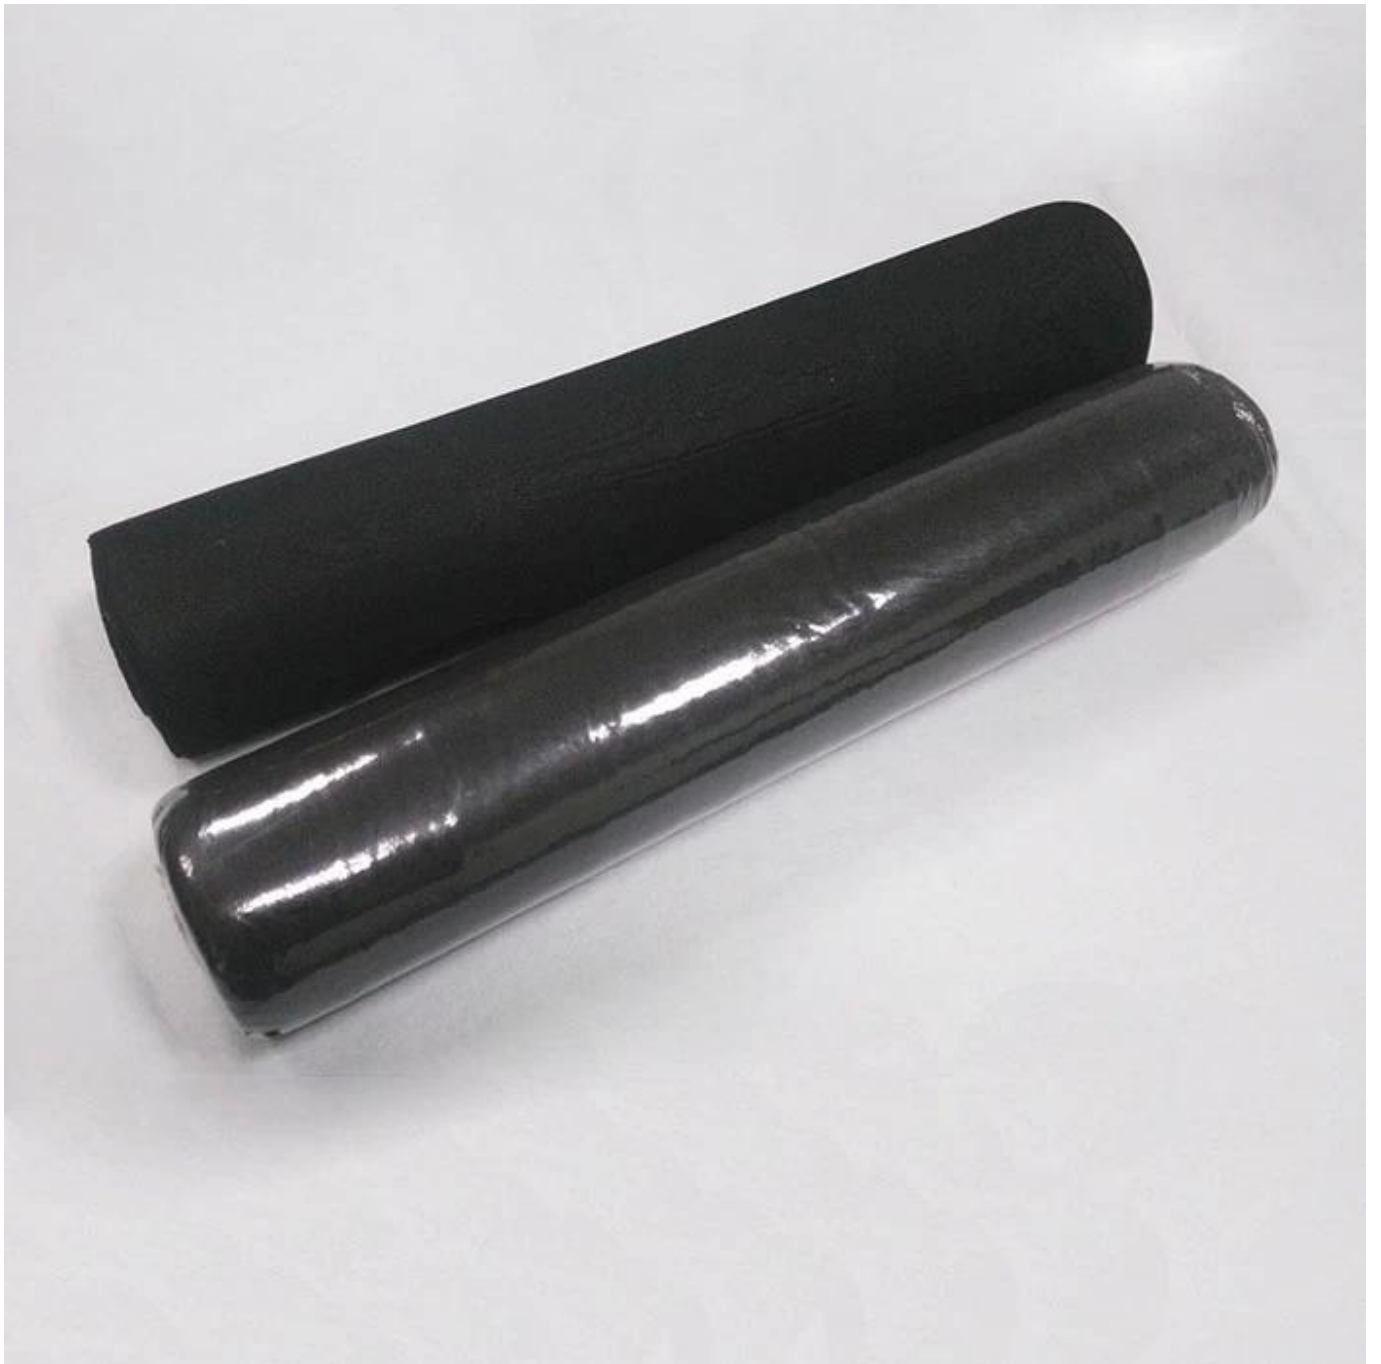

Описание продукта Сельское хозяйство без тканых наземных покрытий сорняки контроль коврик для воды, проницаемая наземная наземная ткань

Пункт	Сельское хозяйство без тканой наземной крышки сорняк контроль коврик для воды, проницаемая наземная наземная ткань
Сырье	Полипропилен
Нетканая техника	спусково
Оценка	Оценка
Пунктирный дизайн	Малые квадратные точки
Цвета	Черный или сделанный на заказ
Стандартная ширина	1,8 м, 2,1 м, 2,5 м, 3,2 м можно было разрезать на небольшую ширину
Преимущества	<ol style="list-style-type: none"> 1. Отличный сорняк контроля; 2. Действительное ультрафиолетовое сопротивление; 3. Могите, удобрения, воздушные растения, позволяющие для здоровой почвы; 4. Хорошая проницаемость воды и воздуха; 5. Действительная вязкость и сила; 6. Растепленные, устойчивые, не будут гнить или плесенить; 7. светильник, прост в установке, следует натуральным наземным контурам; 8. Ideal для использования в ландшафтных кроватях, под палубами и дорожными дорожками;
Приложения	Сад, дворик, тепличные овощи, фрукты сад и др.

Выставка продукта Сельское хозяйство без тканой земной оболочкой сорняк контроль коврик для воды проницаемая наземная крышка ткани

[Китай Барьер из сорняков сада завод](#)

Упаковка продукта и доставка сельского хозяйства без тканой наземной крышки сорняк контроль коврик для воды проницаемая наземная наземная ткань