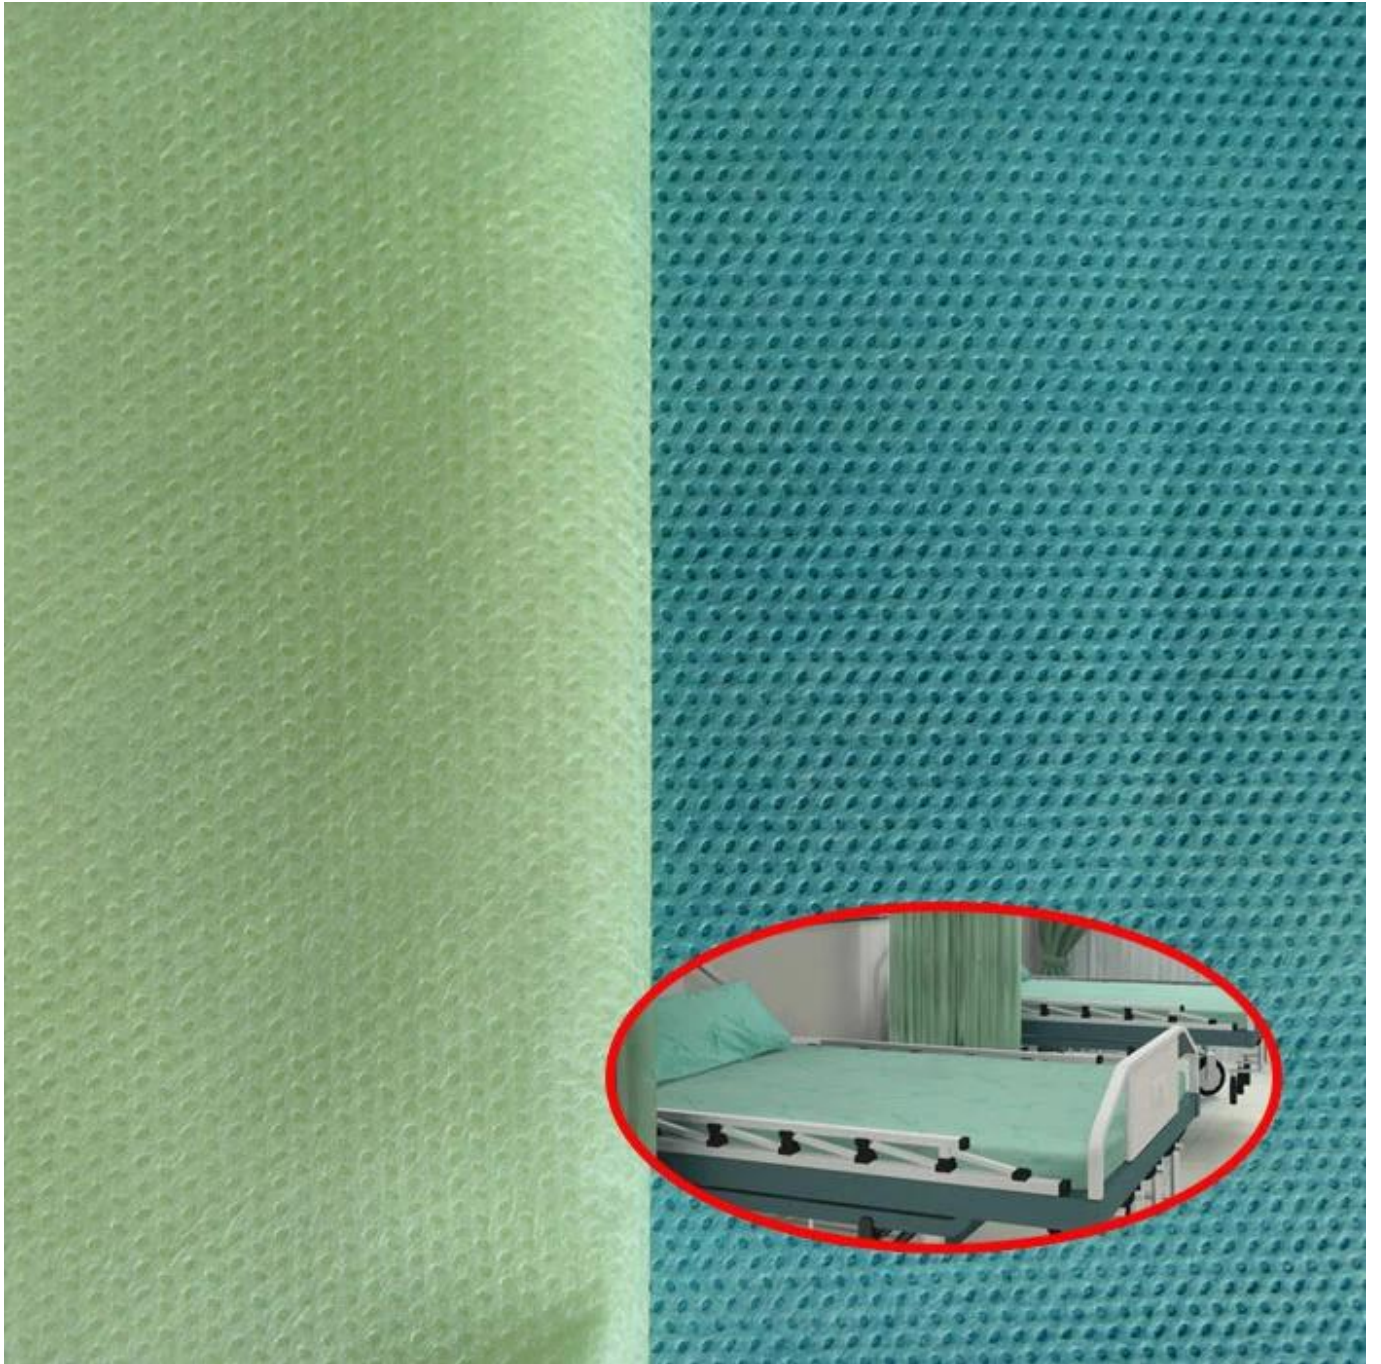

## Descrição do produto de Atacado de Alta Qualidade Todo o Tamanho Não Tecido Lençol

**Item:** Folha de cama não tecida toda de alta qualidade do tamanho por atacado

**Matéria-prima:** Polipropileno

**Tecnologia Não Tecida:** spunbond + meltblown + spunbond (SMS)

**Grau:** Uma série

**Design pontilhado:** Ponto de gergelim

**Cores:** Azul

**Largura Padrão:** 3.2M, pode ser cortado em uma largura pequena

**Características:** 1. Feito de polipropileno 100% virgem

2. Boa força e elogio

3. sensação suave, nontextile, eco-friendly e reciclável

4. Anti-bacteriano, hidrofílico

**Aplicações:** Hospital e alcance médico, spa, salão de beleza, hotel e exterior, etc.

Mostra do produto da folha de cama não tecida do tamanho da alta qualidade por atacado  
toda

[Fábrica médica do rolo da folha de cama](#)

Aplicações de folha de cama não tecida do tamanho da alta qualidade por atacado toda

[Fornecedor de cama descartável](#)

**Disposable Underwear**

**Nonwoven Shoes Cover**