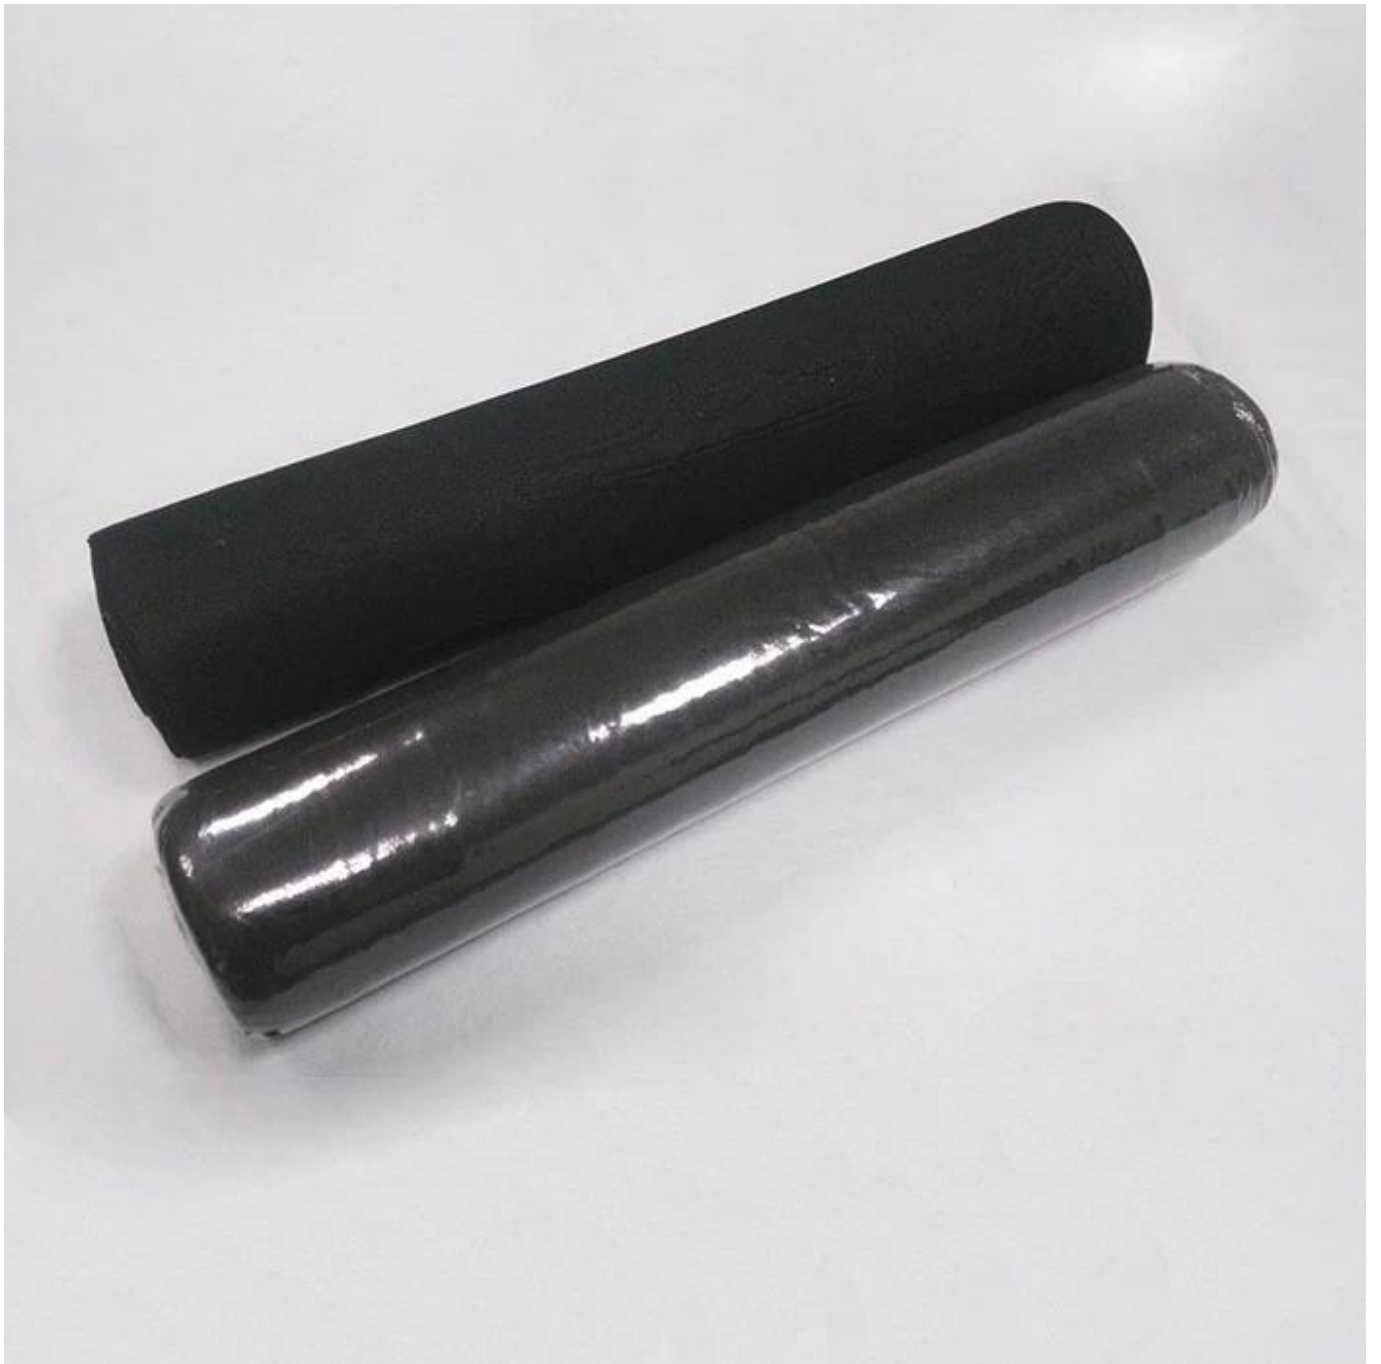

Descrição do produto da tela da paisagem O grampeamento do animal de estimação da erva daninha da tela

Item	Tapete de controle de tela de controle de pet de pet de tecido de paisagem
Matéria-prima	Poliéster
Técnica não tecida	spunbonded.
Grau	Uma série
Design pontilhado	Pontos quadrados pequenos
Cores	Preto ou feito de ordem
Largura padrão	1,8m, 2,1m, 2,5m, 3,2m poderia ser cortado em largura pequena
Vantagens	1. controle de ervas daninhas 1.Excellent; Resistência UV 2.Exceptional; 3.Moistura, fertilizantes, plantas de alcance aéreo para permitir solo saudável; 4. boa água e permeabilidade ao ar; Resistência e força 5.Exceitos; 6. durável, resistente a lágrimas, não vai apodrecer ou mofo; 7.Lightweight, fácil de instalar, segue contornos naturais de terra; 8.ideal para uso em camas paisagísticas, sob decks e passarela;
Formulários	Jardim, pátio, vegetais de estufa, jardim de frutas, etc.

Mostra de Produtos de Tecido De Paisagem Pet Staple Pet Controle Fabric Weed Esteira

[China Tela de paisagem de jardim fabricante](#)

Embalagem do produto e envio de tecido de paisagem grampo de estimação de animais de estimação de ervas daninhas