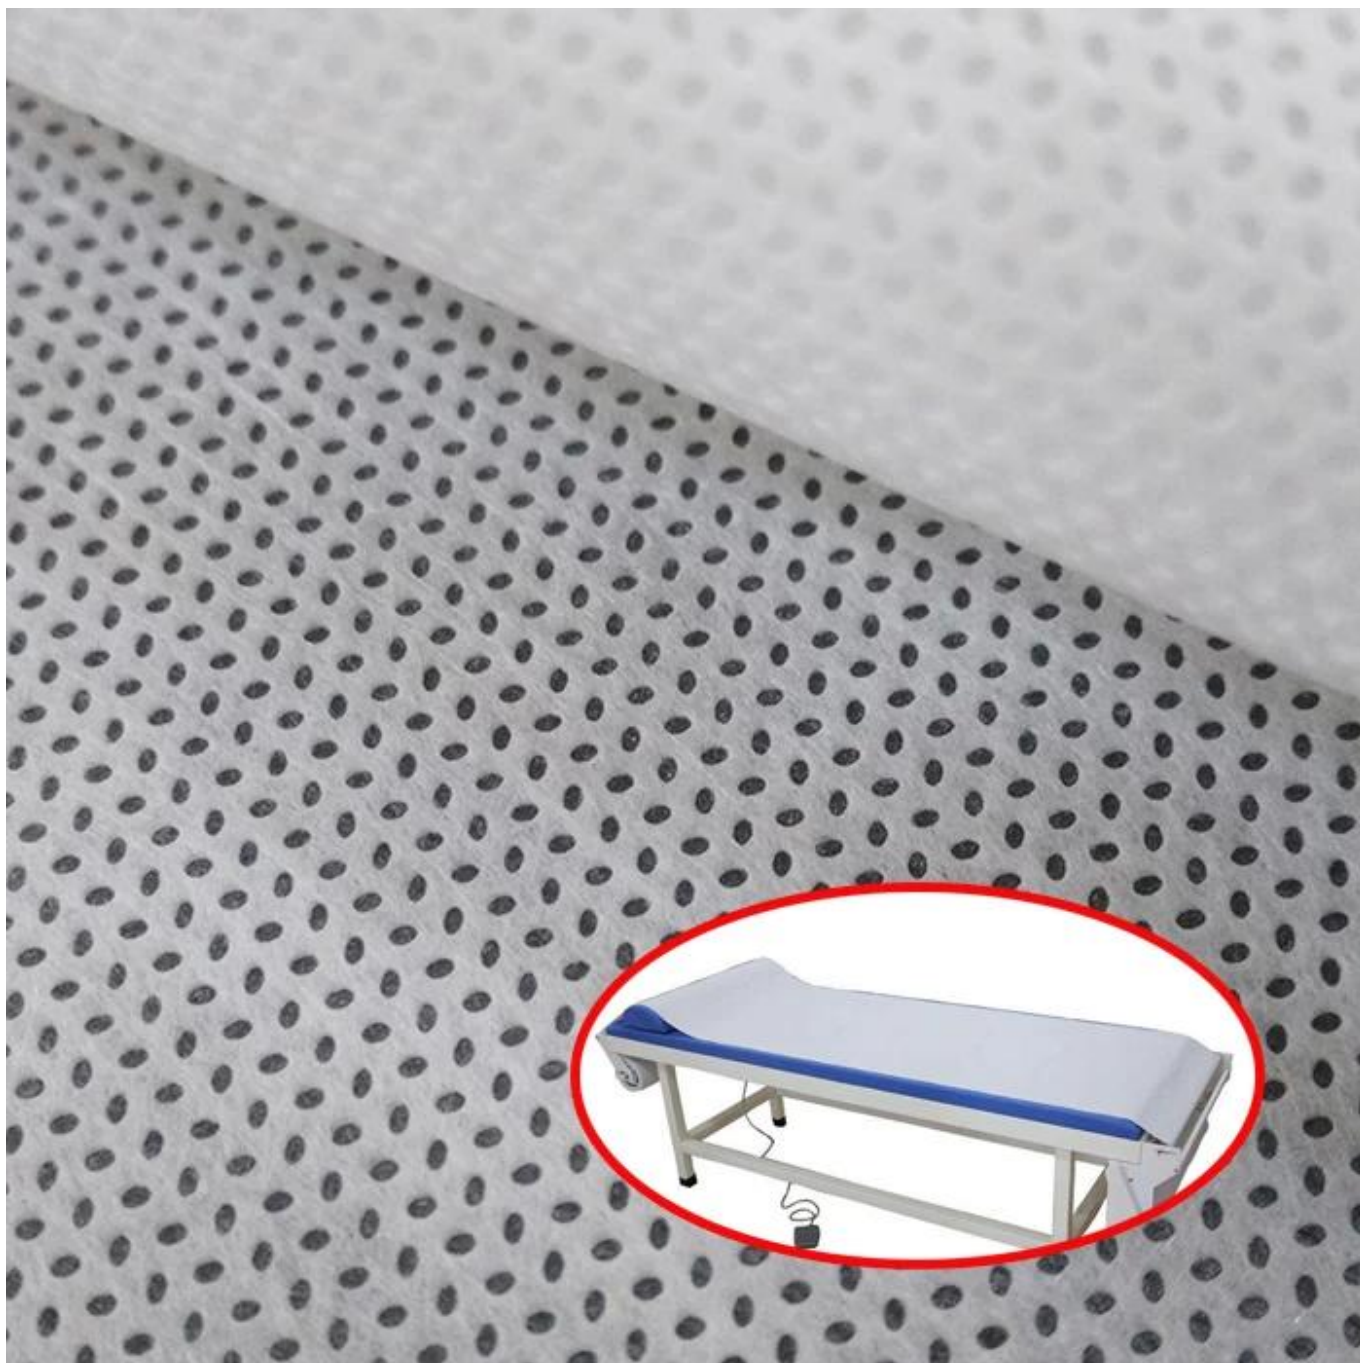

Descrição do Produto da mesa de massagem do recurso do hotel equipada lençóis

Item:Hotel Resort Massage Table Folhas plana

Matéria-prima: Polipropileno.

Tecnologia não tecida: Spunbond

Grau: Uma série

Design pontilhado: Sésamo dot.

Cores: Branco

Largura padrão: 3,2m, poderia ser cortado em largura pequena

Características: 1. Feito de 100% de polipropileno virgem

2. Boa força e elogação

3. sentimento suave, nontextil, eco-friendly e reciclável

4. Anti-bacteriano, hidrofílico

Formulários:Hospital e gama médica, spa, salão, beleza, hotel e ao ar livre, etc.

Mostra de Produtos de Hotel Resort Massage Table Folhas plana

[Protetor impermeável descartável do colchão grossista](#)

Linhas de produção com largura de 1,6m, 1,9m, 2,1m, 2,5m, 3,2m, etc. Nossos produtos são bem vendidos

tanto em domésticos quanto mercados estrangeiros, amplamente utilizados em áreas de agricultura e jardinagem, médica e higiene, cuidados pessoais e beleza, Aplicação da indústria, embalagem e embalagem, fundação e construção, restaurante, proteção ao trabalho e casa, decoração, etc.