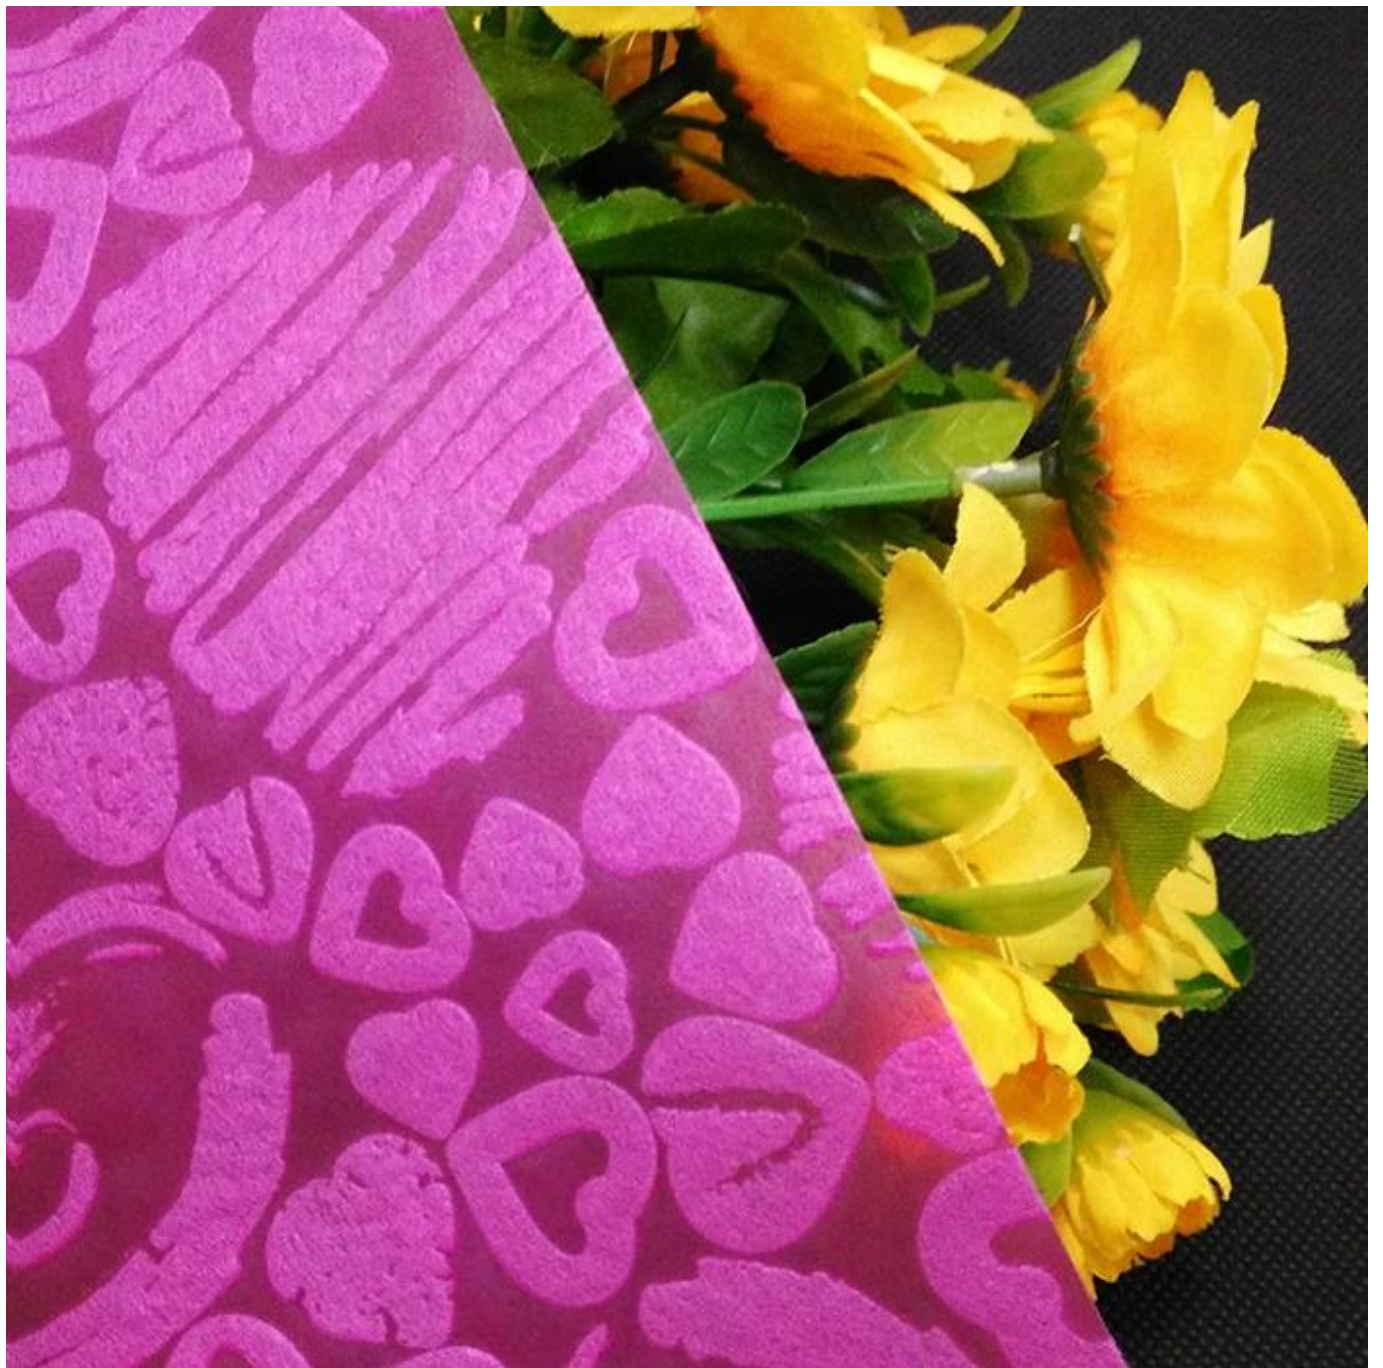

Non Woven Packing Material

floral non woven
flower packing material, non woven ribbon
gift packing, decoration non woven

Descrição do produto de mangas de flor não tecida fantasia personalizado folha plana

Item	Mangas não tecidas extravagantes feitas sob encomenda da flor da folha lisa
Matéria-prima	PP
Tecnologia não tecida	spunbond
Grau	Uma série
Design pontilhado	Gravação em forma de coração
Cores	Gramma verde
Especificações	Eco-friendly, reciclável, respirável, boa resistência e alongamento
Tratamento	Perfurado, laminado, impresso
Aplicações	Festas, banquetes, casamento, decoração, embrulho de flores, mesa, embalagem de presente, etc.

Mostra do produto das luvas não tecidas extravagantes feitas sob encomenda da flor da folha lisa

[Tecido de Embalagem de Flores nas Vendas](#)

Aplicações de mangas não tecidas extravagantes feitas sob encomenda da flor da folha lisa