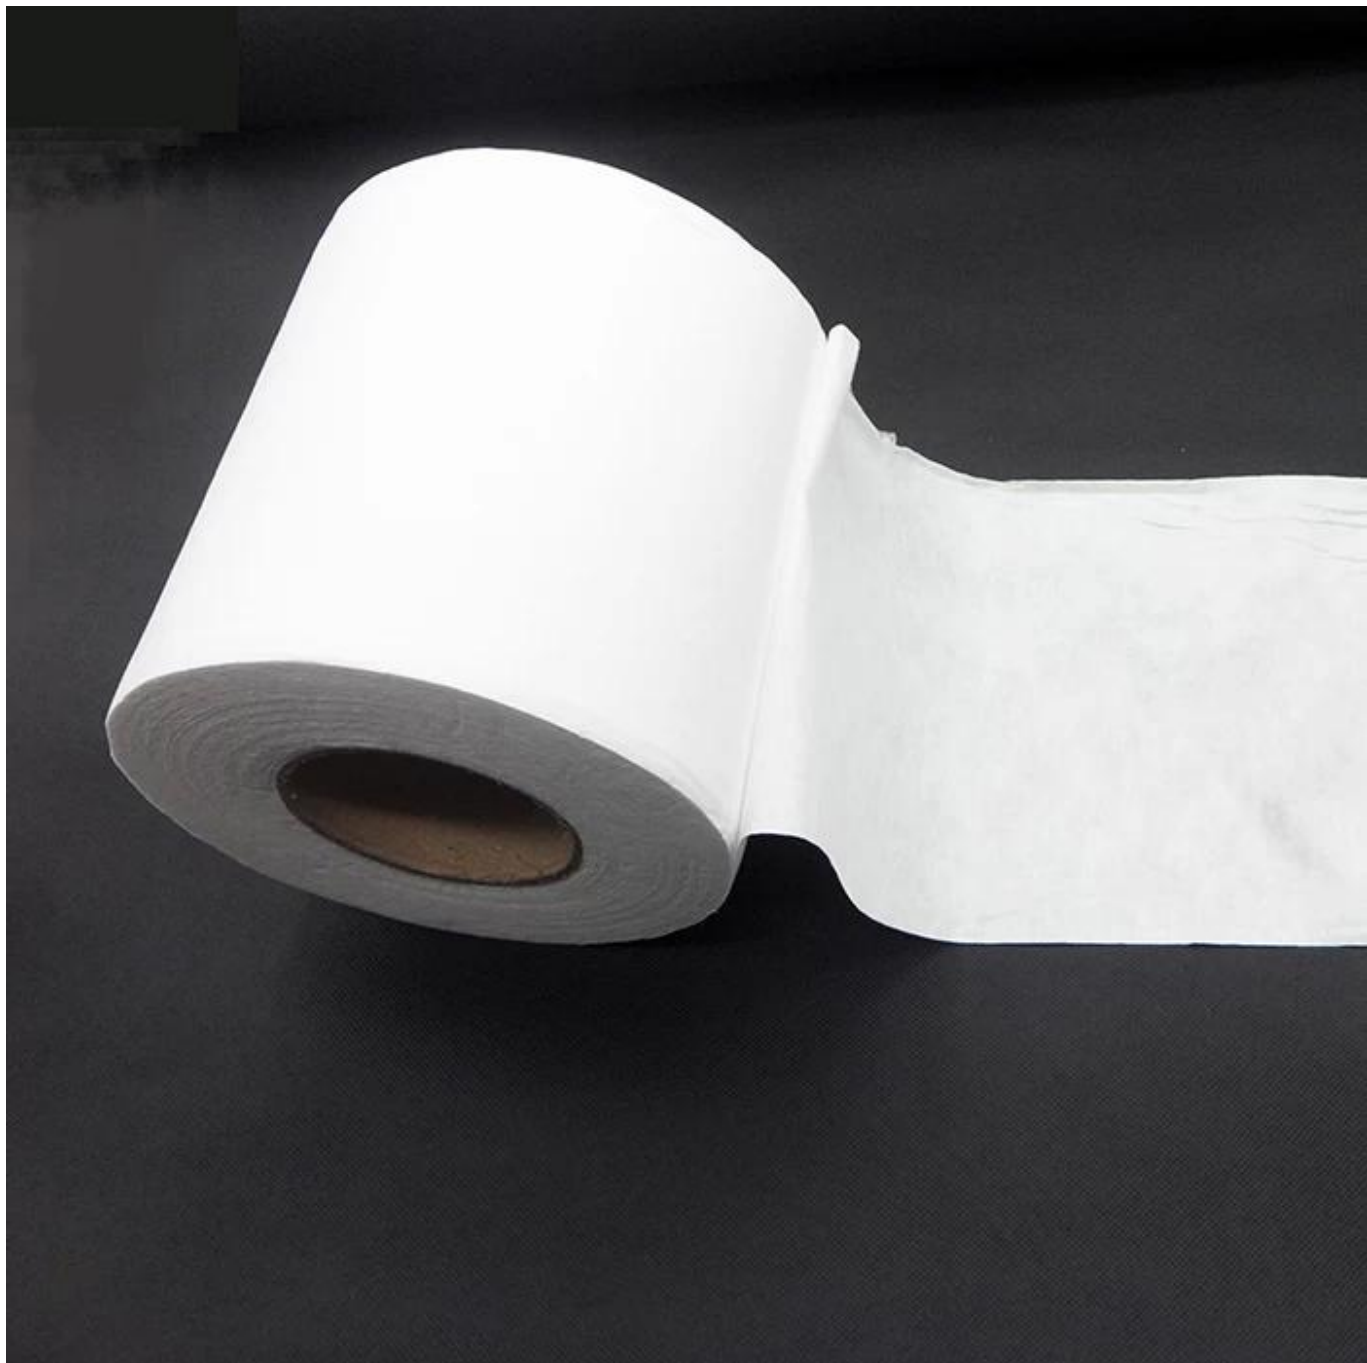

100% Meltblown 100% 100%

100%	100% 100% 100% 100%
100%	100%
100%	Meltblown
100%	A
100%	100%
100%	100%
100%	3.2m, 100% 100%
100%:	100% 100%, 100% 100%, 100% 100%, 100% 100%, 100% 100%
100%	100%, 100% & 100%, 100% 100%, 100% 100%, 100% 100% 100% 100%, 100% 100%, 100%.

100% Meltblown 100% 100%

100% 100% 100% 100%

PP Meltblown Fabrics

[PP Meltblown Fabrics](#)

☐ ☐ ☐ ☐ ☐ ☐ ☐ Meltblown 100 % ☐ ☐ ☐ ☐ ☐ ☐

本公司通过 ISO 9001 质量管理体系认证。产品符合 SGS, MSDS, BUREAU VERITAS, CE, Nemko, TUV Rheinland, ATC, CTI 等国际标准。我们拥有专业的技术团队和完善的售后服务体系，为客户提供优质的产品和服务。"Quality First, Reputation Builds" 是我们的宗旨。