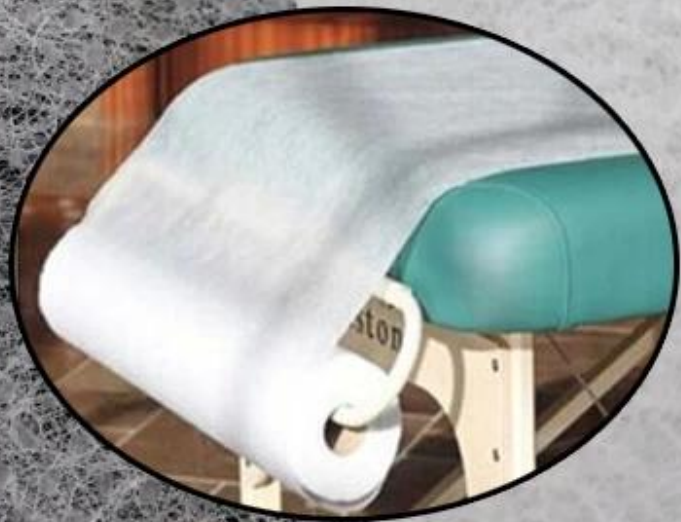

GT-YZHL-01B 床單 枕套 枕套 枕套 枕套

品名	GT-YZHL-01B 床單 枕套 枕套 枕套 枕套
規格	枕套 枕套
數量	枕套 枕套
單位	A 枕套
材質	枕套 枕套
顏色	枕套
尺寸	1 枕套 80 * 180cm 枕套 枕套 枕套 枕套
說明	<ul style="list-style-type: none"> <li>• 100 % 枕套 枕套 枕套 枕套</li> <li>• 枕套 枕套 elongation</li> <li>• 枕套 枕套, 枕套 枕套, 枕套 枕套 枕套</li> <li>• 枕套 枕套</li> </ul>
備註	枕套, 枕套, 枕套 枕套 枕套 枕套, 枕套, 枕套, 枕套 枕套

GT-YZHL-01B 床單 枕套 枕套 枕套 枕套

[www.nonwovenproductsulipper.com](http://www.nonwovenproductsulipper.com)

[www.nonwovenproductsulipper.com](http://www.nonwovenproductsulipper.com)

[www.nonwovenproductsulipper.com](http://www.nonwovenproductsulipper.com)