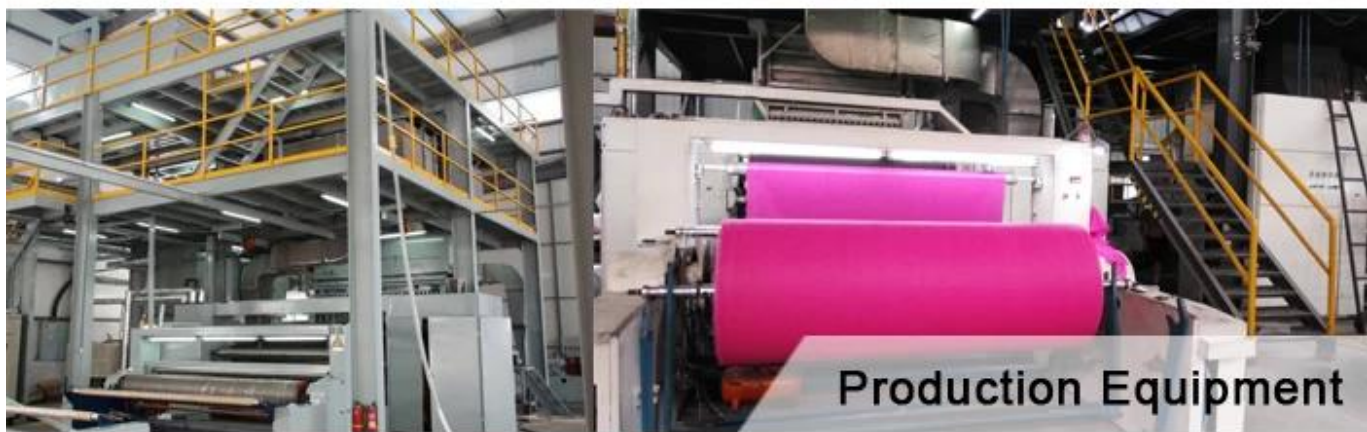

Office Building

Warehouse Stock