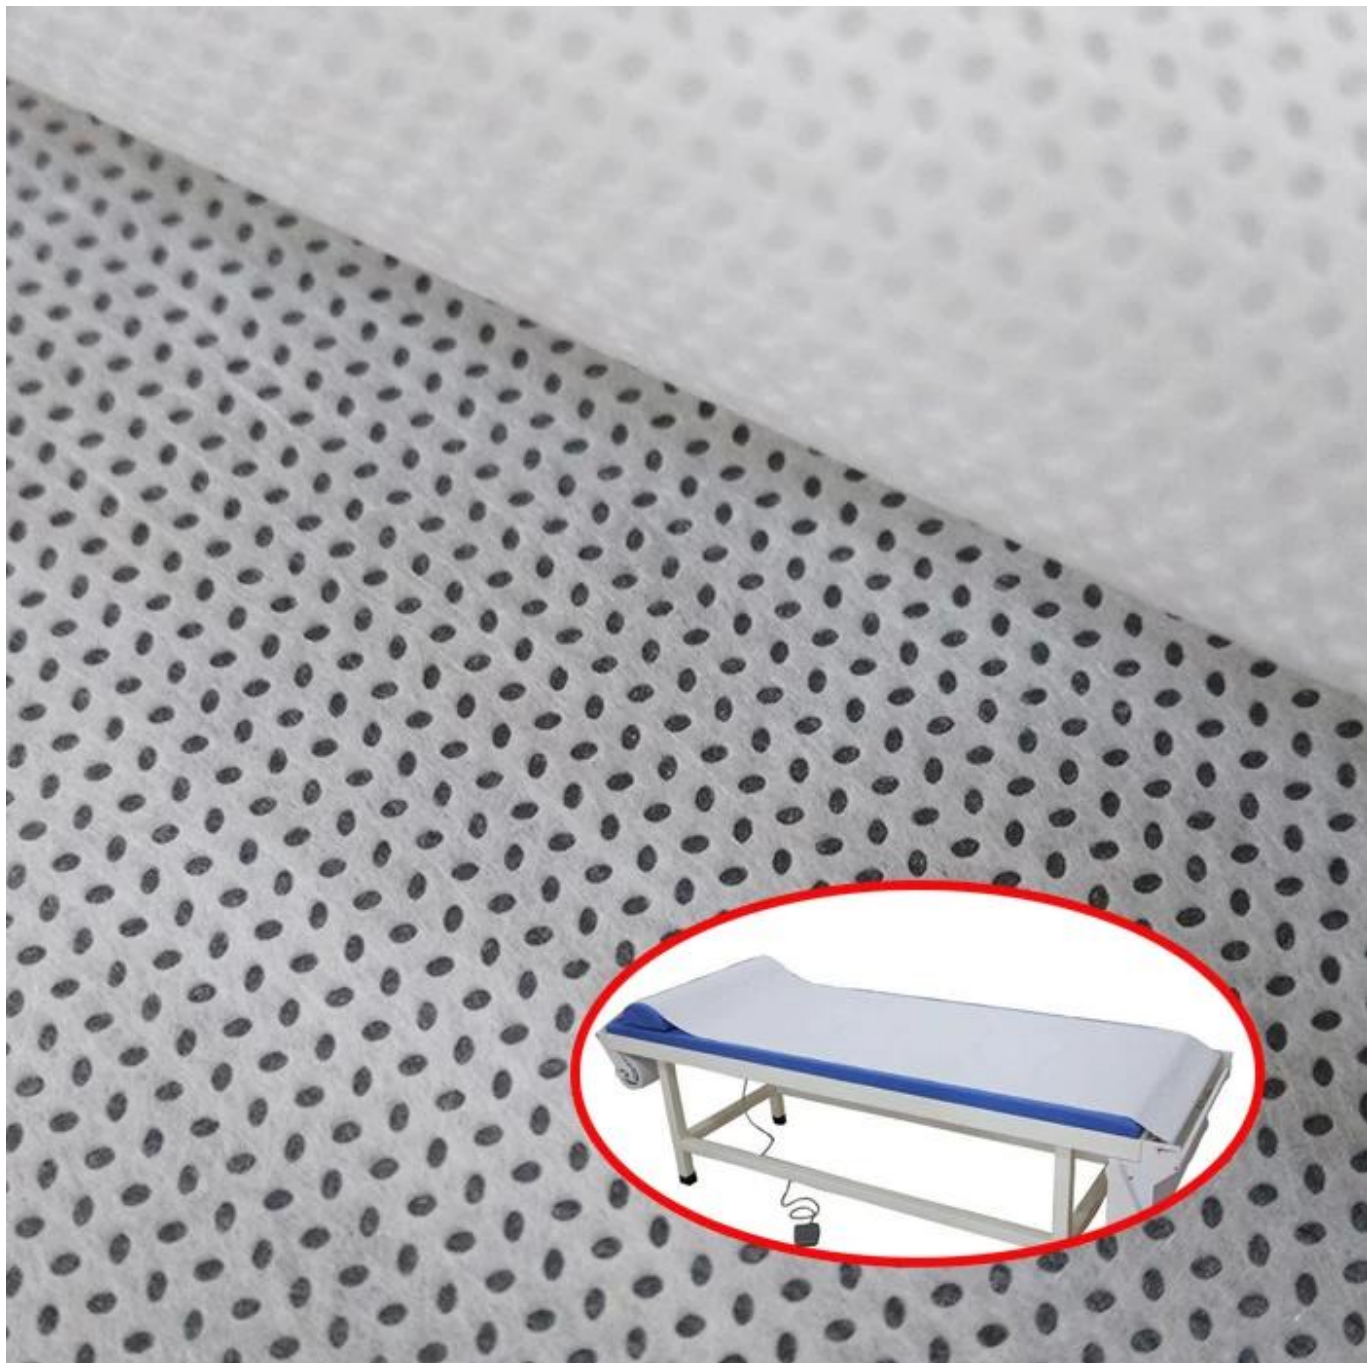

□□ □ □ □□ □□

[□□ □ □ SS □□ □□ □□ □□](#)