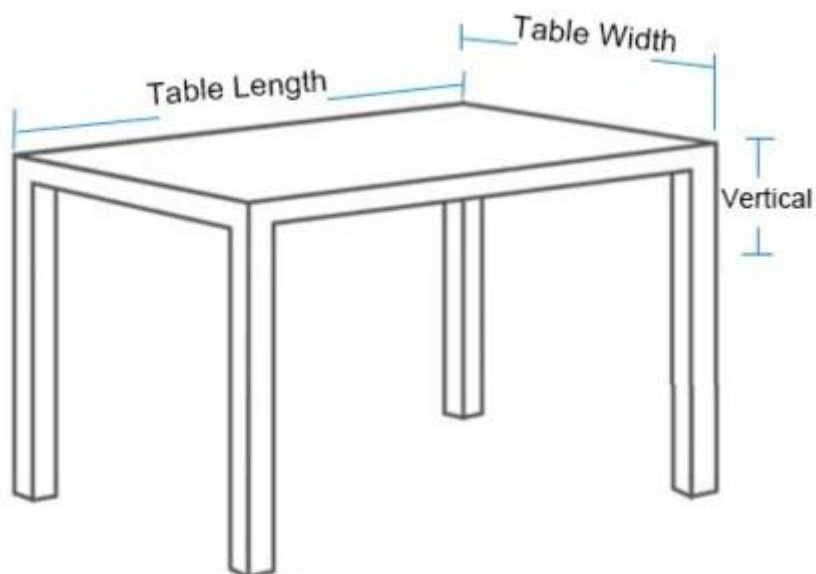

YLD - XY Hometextile

YLD - XY Hometextile	
	PE
Pla in	
Bule	
1 + 1 PE	

YLD - XY Hometextile

www.nonwovenproductsupplier.com

www.guidenonwoven.com

www.nonwovenproductsulipper.com

www.guidenonwoven.com

包装规格	尺寸	计算公式
1. 平铺	20-30cm	数量 = 面积 / 尺寸 × 2
2. 卷装	15-20cm	数量 = 长度 / 尺寸 × 2
3. Vertical		