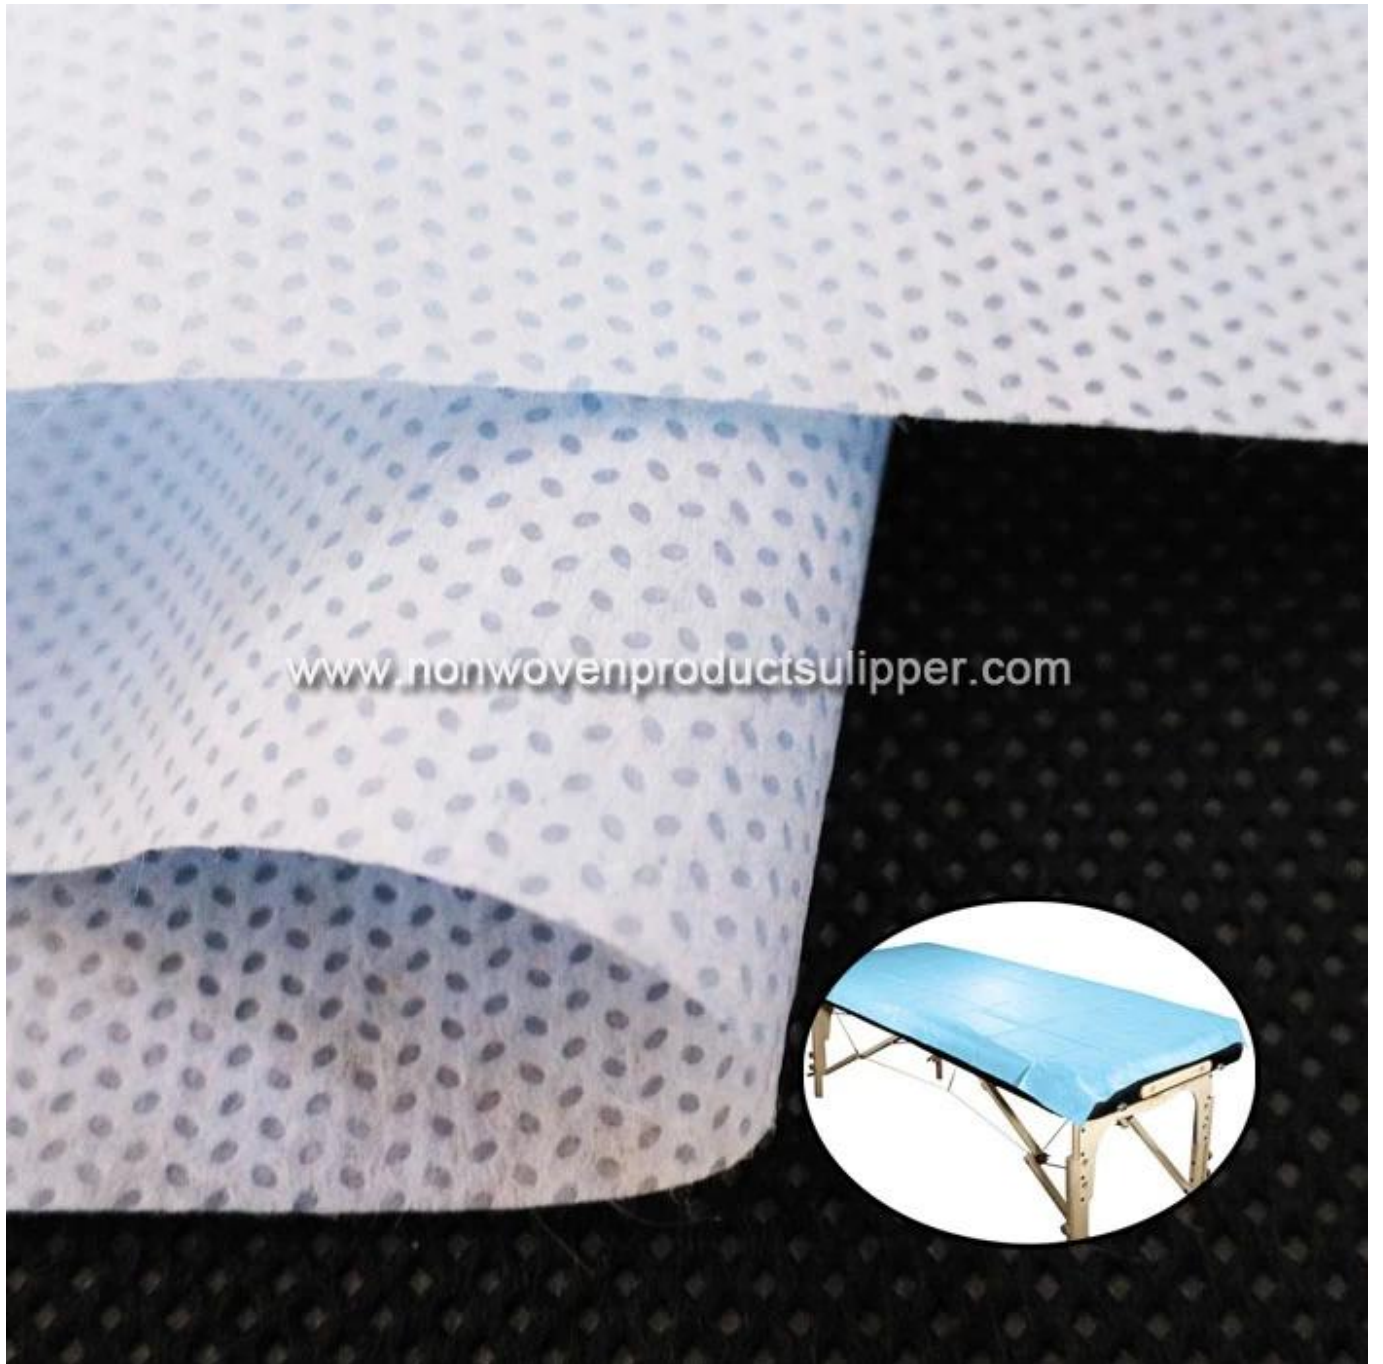

HYLB15 蓝色PP材质 SPA 浴池

名称	HYLB15 蓝色PP材质 SPA 浴池
规格	1800*800*600
材质	蓝色PP+亚克力+亚克力SMS
重量	150kg
包装	纸箱
型号	LB15
尺寸	1800mm*800mm*600mm
容量	1000L 1. 浴池容量 2. 浴池容量 3. 浴池容量 4. 浴池容量
颜色	蓝色PP材质 SPA 浴池

HYLB15 蓝色PP材质 SPA 浴池

www.nonwovenproductsulipper.com

www.nonwovenproductsulipper.com

www.nonwovenproductsulipper.com

HYLB15 100% PP 150gsm SPA 150cm x 200cm

Product Packaging

Warehouse Storage

Loading

HYLB15 100% PP SPA 100% PP FAQ