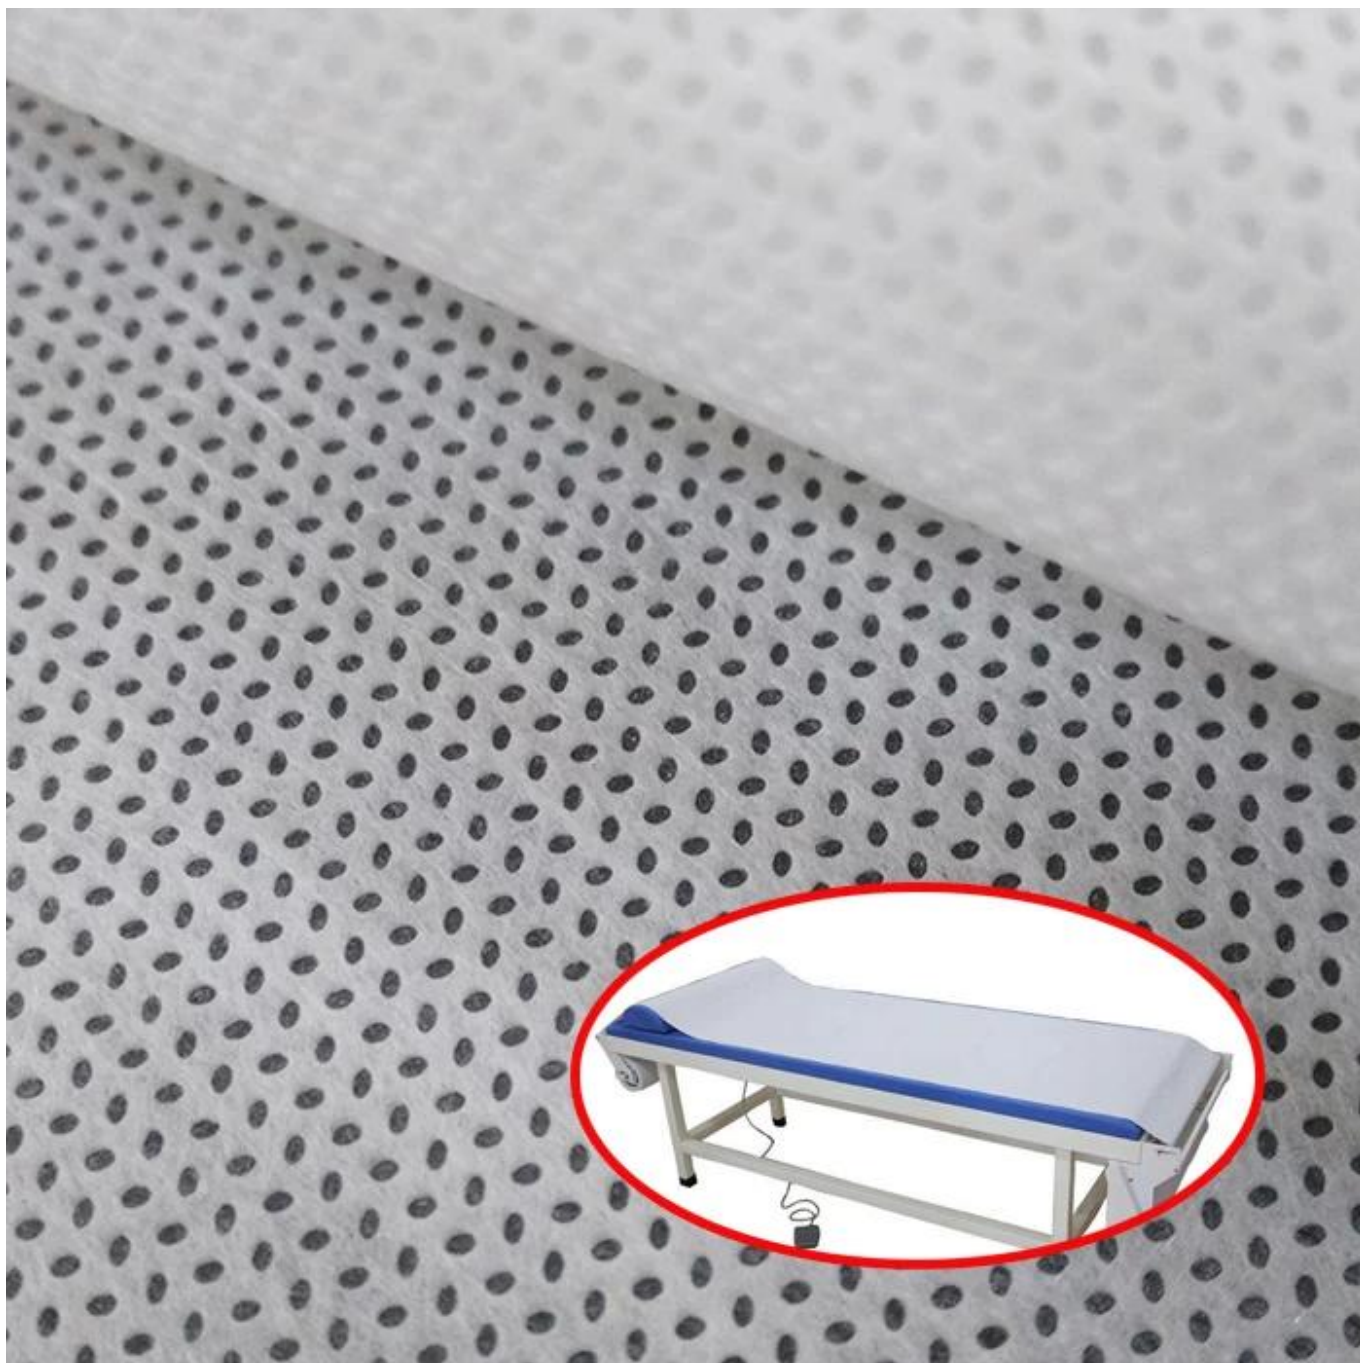

Descrizione del prodotto della tavola di massaggio Sedia per la sedia del viso SpA Sparo monouso Massaggio monouso Massaggio monouso

Articolo:Sedia da massaggio Sedia per il viso Spa Spa Massaggio monouso Massaggio monouso
Massaggio monouso

Materia prima: Polipropilene.

Tecnologia non tessuta: Spunbond.

Grado: Un voto

Design tratteggiato: Sesame Dot.

Colori: Bianco

Larghezza standard: 3.2m, potrebbe essere tagliato in piccola larghezza

Caratteristiche: 1. Realizzato con polipropilene vergine al 100%

2. Buona forza ed elasticazione

3. Sensazione morbida, nonasstile, eco-friendly e riciclabile

4. Anti-batterico, idrofilo

Applicazioni:Ospedale e gamma medica, spa, salone, bellezza, hotel e all'aperto, ecc.

Show Product Show of Massage Table Sedia per il viso Spa Spa in tessuto non tessuto
Massaggio monouso Massaggio monouso

[Produttore di tessuto non tessuto materasso](#)

Applicazioni dei prodotti medici non tessuti