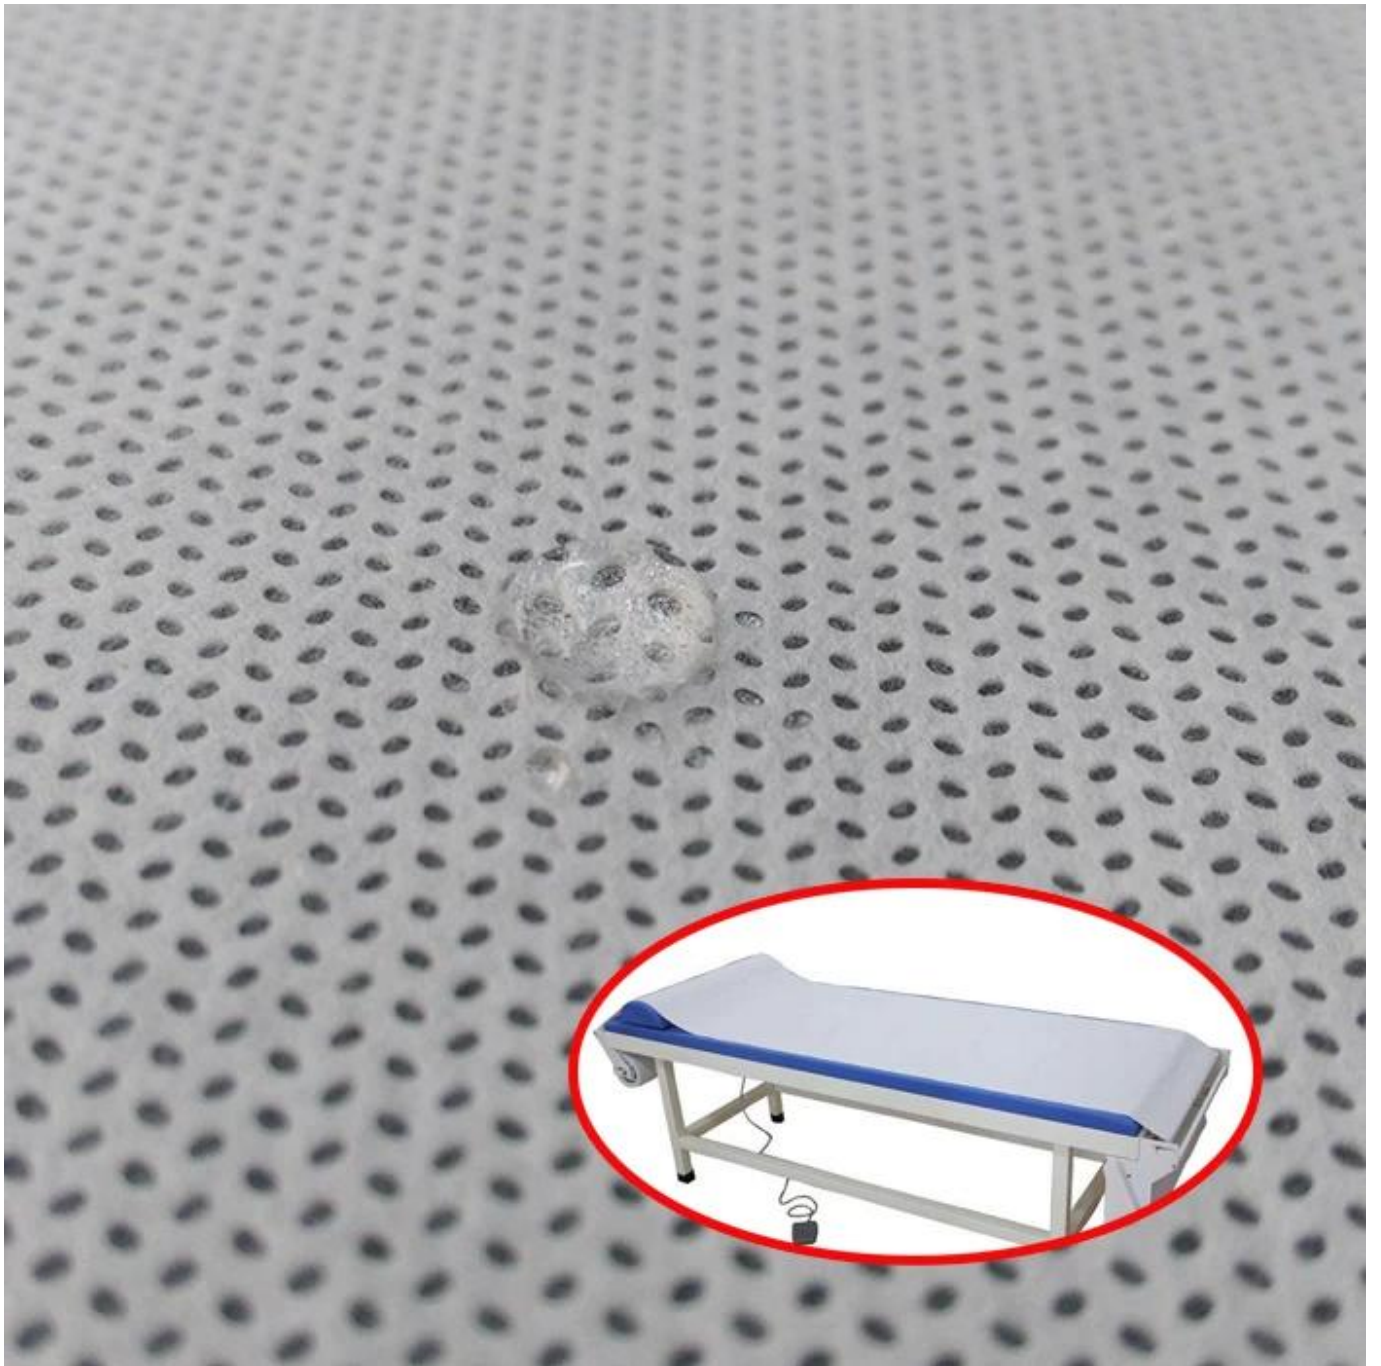

Descrizione del prodotto della tavola di massaggio Sedia per la sedia del viso SpA Sparo monouso Massaggio monouso Massaggio monouso

Articolo:Sedia da massaggio Sedia per il viso Spa Spa Massaggio monouso Massaggio monouso
Massaggio monouso

Materia prima: Polipropilene.

Tecnologia non tessuta: Spunbond.

Grado: Un voto

Design tratteggiato: Sesame Dot.

Colori: Bianco

Larghezza standard: 3.2m, potrebbe essere tagliato in piccola larghezza

Caratteristiche: 1. Realizzato con polipropilene vergine al 100%

Show Product Show of Massage Table Sedia per il viso Spa Spa in tessuto non tessuto
Massaggio monouso Massaggio monouso

[Produttore di tessuto non tessuto materasso](#)

Applicazioni dei prodotti medici non tessuti

Disposable Bouffant Cap

Nonwoven Sleeve

Packaging e spedizione del prodotto della tavola di massaggio Sedia per la sedia del viso SPA Spa in tessuto non tessuto Medico Massaggio monouso

Profilo Aziendale