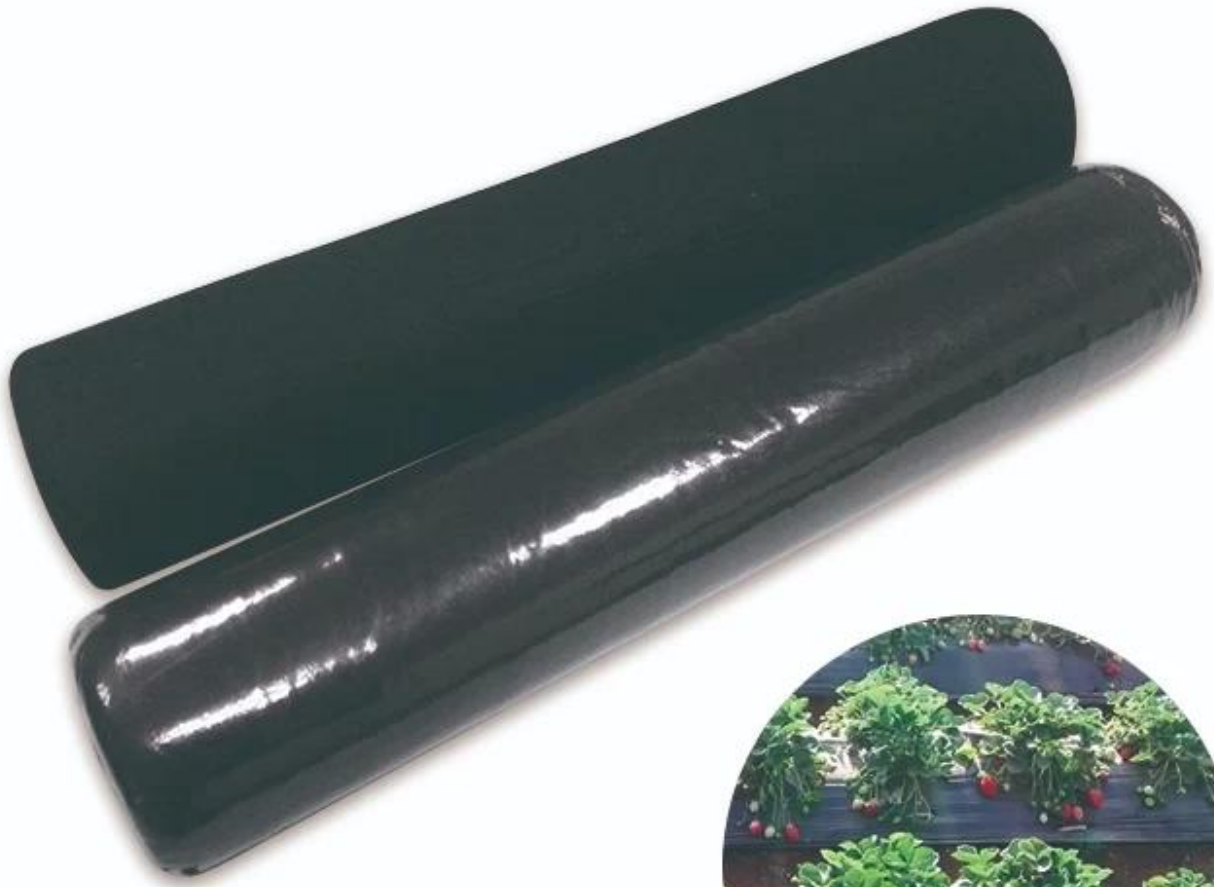

Descrizione del prodotto del telaio del tessuto del paesaggio Stupimento dell'erbaccia del tessuto dell'erbaccia dell'erbaccia del tessuto del tessuto

Elemento	Paesaggio Tessuto Pinzo PET PET Weed Control Tessuto Elegante Tappetino di controllo
Materia prima	Poliestere
Tecnica non tessuta	Spunbonded.
Grado	Un voto
Design tratteggiato	Piccoli punti quadrati
Colori	Nero o made-to-order
Larghezza standard	1,8 m, 2,1 m, 2,5 m, 3,2 m potrebbe essere tagliato in larghezza piccola
Vantaggi	<ol style="list-style-type: none"><li>1. Controllo delle erbacce eccellenti;</li><li>2. Resistenza agli UV eccezionale;</li><li>3. Moisture, fertilizzanti, piante ad aria compressa per consentire un terreno sano;</li><li>4. Buona permeabilità all'acqua e all'aria;</li><li>5. Toricoltura e forza eccezionale;</li><li>6. Durabile, resistente allo strappo, non marcire o muffa;</li><li>7. Liquido, facile da installare, segue i contorni del terreno naturale;</li><li>8. Ideale per l'uso nei letti paesaggistici, sotto i ponti e il passaggio pedonale;</li></ol>
Applicazioni	Giardino, patio, verdure serra, giardino di frutta, ecc.

Prodotto mostrare del tessuto del paesaggio Pinza del tessuto dell'erbaccia dell'erbaccia del tessuto dell'erbaccia

[Porcellana Produttore del tessuto del paesaggio del giardino](#)

Imballaggio e spedizione del prodotto del tessuto del paesaggio del tessuto del tessuto del tessuto dell'erbaccia del tessuto dell'erbaccia dell'erbaccia

[Porcellana Personalizzato del panno del giardino nero](#)