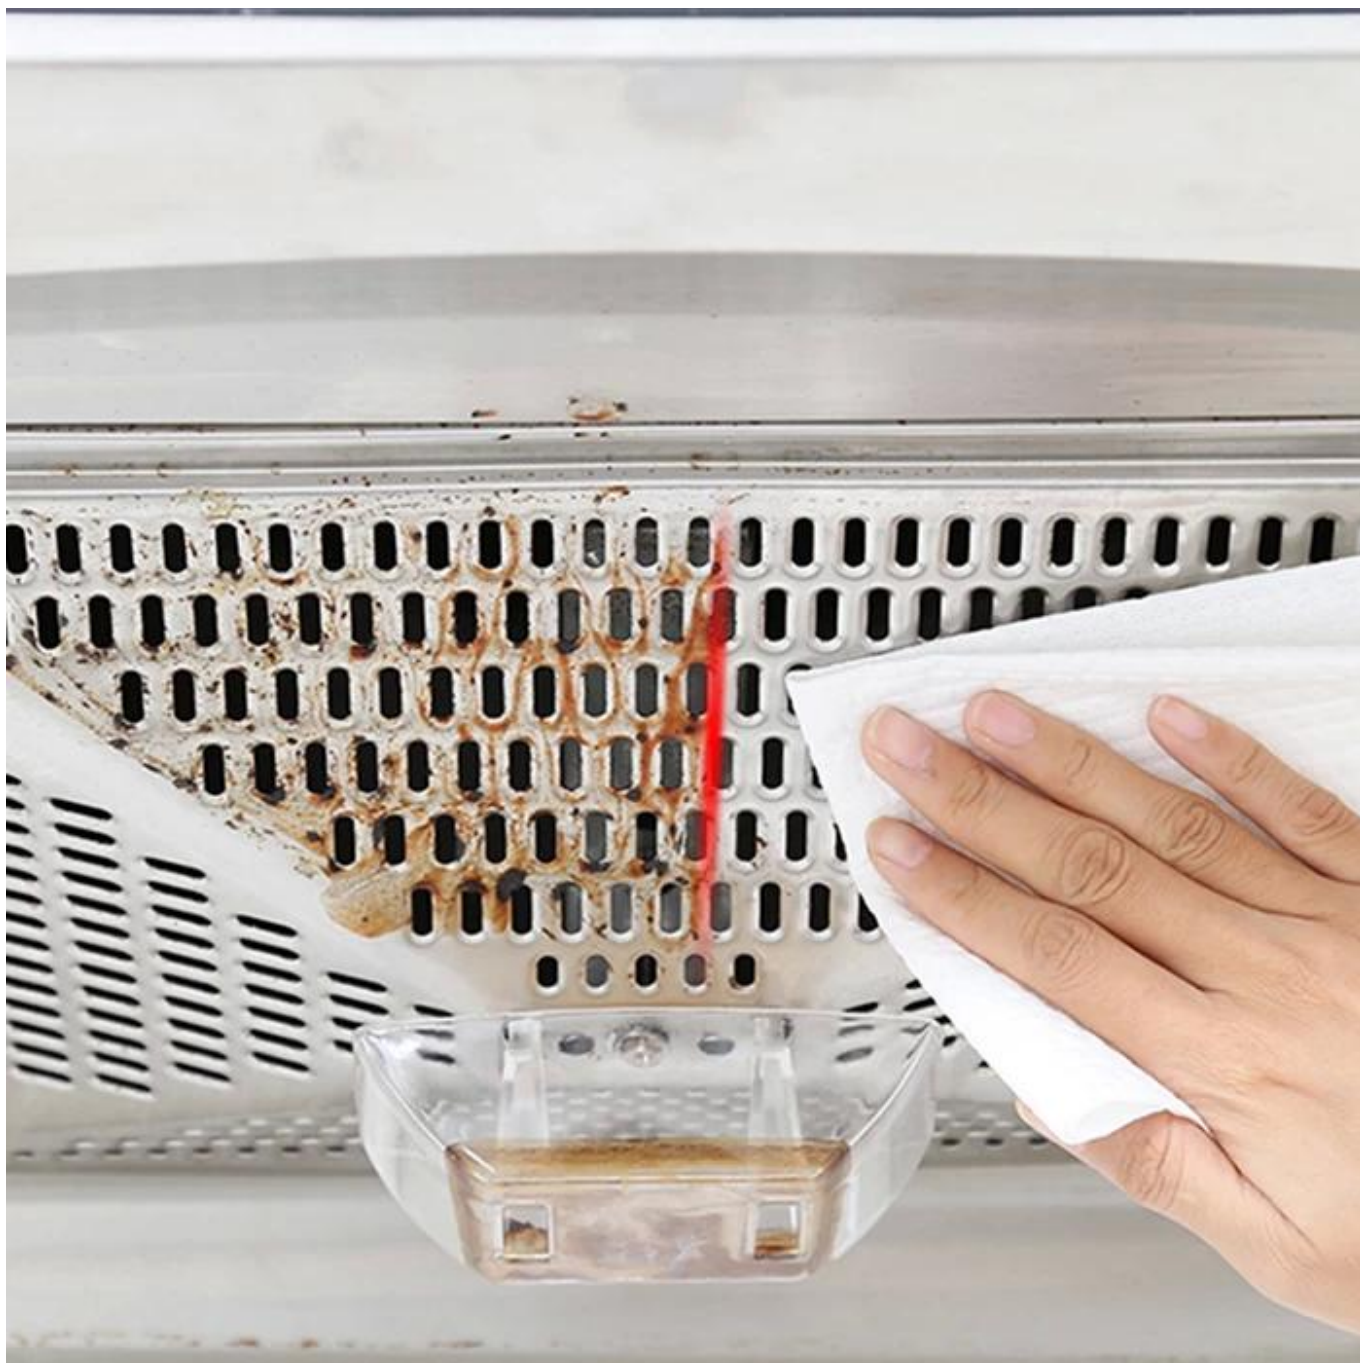

Descrizione del prodotto di. Panno per la pulizia della cucina non tessuta della cucina della spunlama della famiglia

| | |
|---------------------|--|
| Articolo | Panno per la pulizia della cucina non tessuta della cucina della spunlama della famiglia |
| Tecnica non tessuta | Spunlace. |
| Grado | Un voto |
| Design | semplice, goffrata, maglia |
| Colori | Bianco o personalizzazione |
| Larghezza standard | 2,2 m, potrebbe essere tagliato in piccola larghezza |
| Il peso | 40 GSM, o come richiesta sono disponibili (38-100GSM) |
| Caratteristica | Altamente assorbente, la formazione del nastro, mediamente mediante la maglia trasparente, priva di lanugine durante la pulizia, l'economico, la varietà di apertura o stampa. |
| Applicazioni | 1. Pulizia della cucina, attrezzatura, mobili, pavimento, ecc 2. Poltroni pratici utilizzando a scuola, istituzioni, aziende, ecc. 3. Pulire il veicolo, le navi, il vetro, ecc. |

Prodotto mostrare della pulizia della cucina non tessuta della cucina della spunlama della famiglia

[Porcellana Produttore di asciugamani di pulizia della cucina monouso](#)

Packaging e spedizione del prodotto della pulizia della cucina non tessuta non tessuta della pulizia della cucina domestica