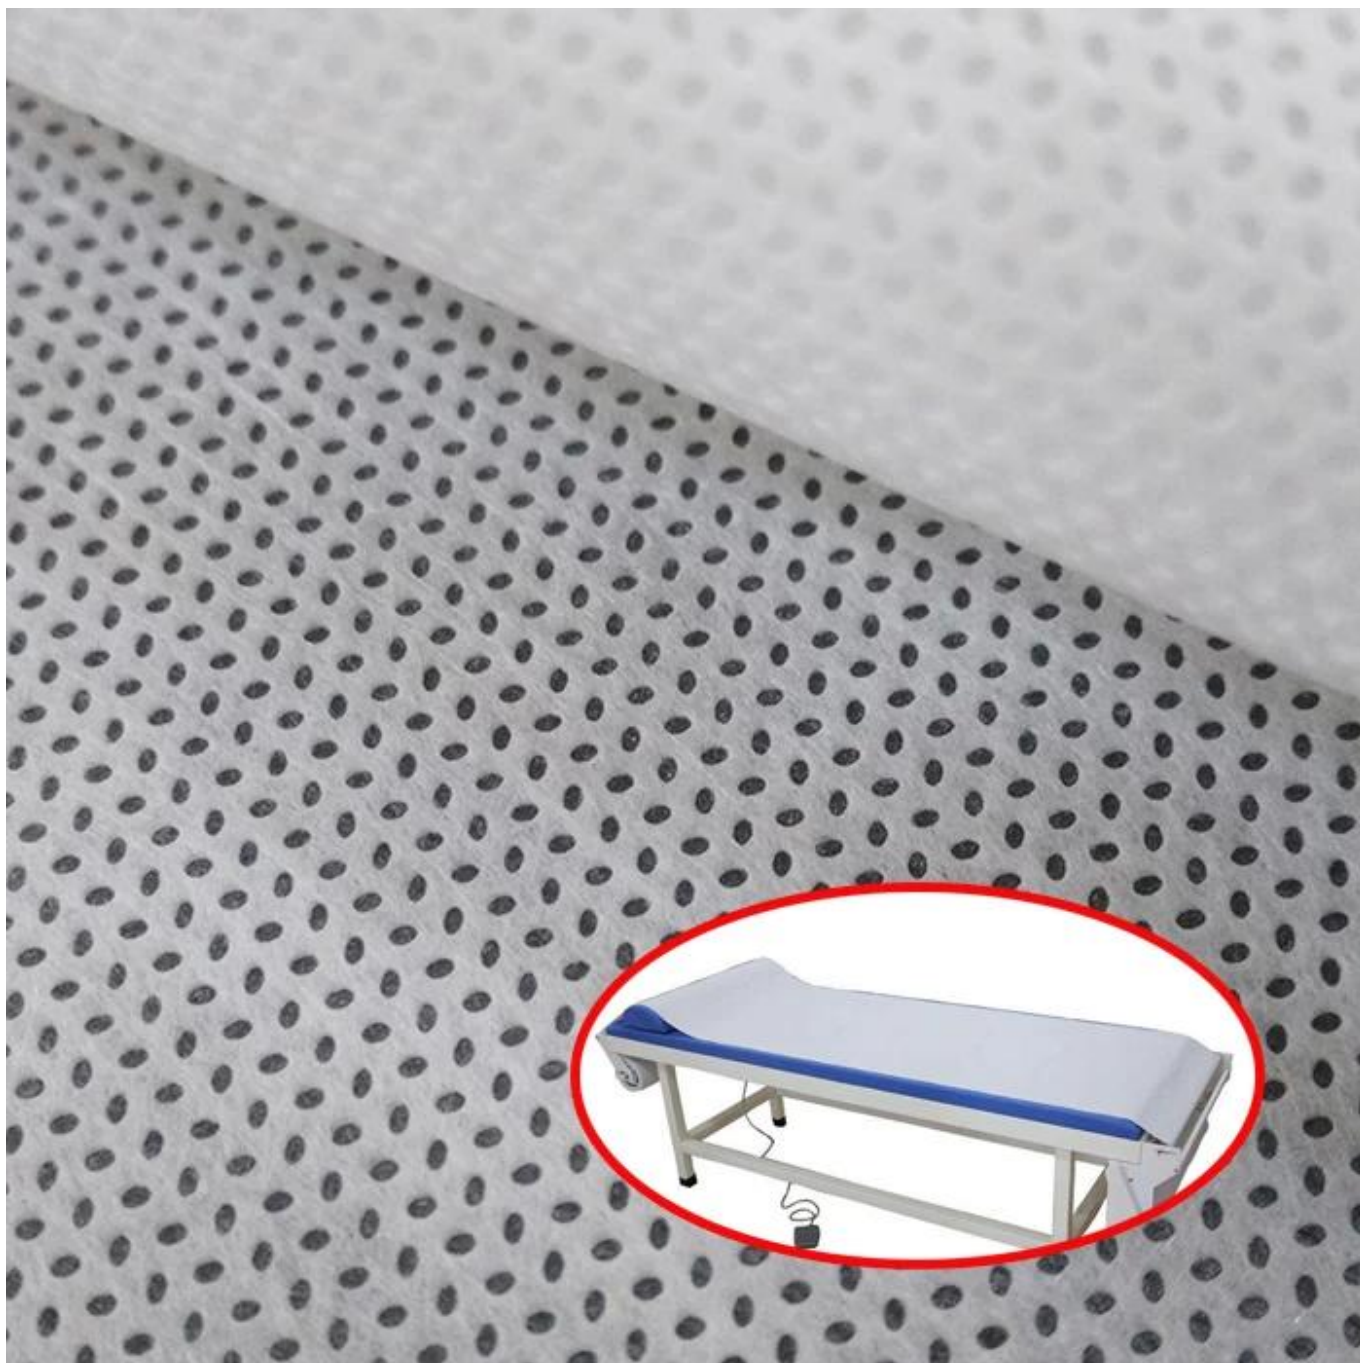

Descripción del producto de las hojas de masaje al por mayor, hoja de cama desechable no tejida

Artículo: Hojas de masaje al por mayor Hoja de cama desechable no tejida

Materia prima: Polipropileno

Tecnología no tejida: Spunbond

Calificación: Una nota

Diseño de puntos: Sesame dot

Colores: Blanco

Ancho estándar: 3.2m, se podría cortar en un ancho pequeño.

Características: 1. Hecho del 100% de polipropileno virgen.

2. Buena fuerza y deposición.

3. Sensación suave, Nontextile, ecológica y reciclable.

4. Anti-bacteriano, hidrofílico.

Aplicaciones: Hospital y gama médica, spa, salón, belleza, hotel y al aire libre, etc.

Producto Show of Wholesale Hojas de masaje Lámina desechable No tejido

[Hojas de mesa de masaje ajustables](#)

Aplicaciones de productos médicos no tejidos.

[China Hojas de cama no tejidas de SS fábrica](#)

Disposable Underwear

Nonwoven Shoes Cover

Protective Clothing

Nonwoven Pillow bag