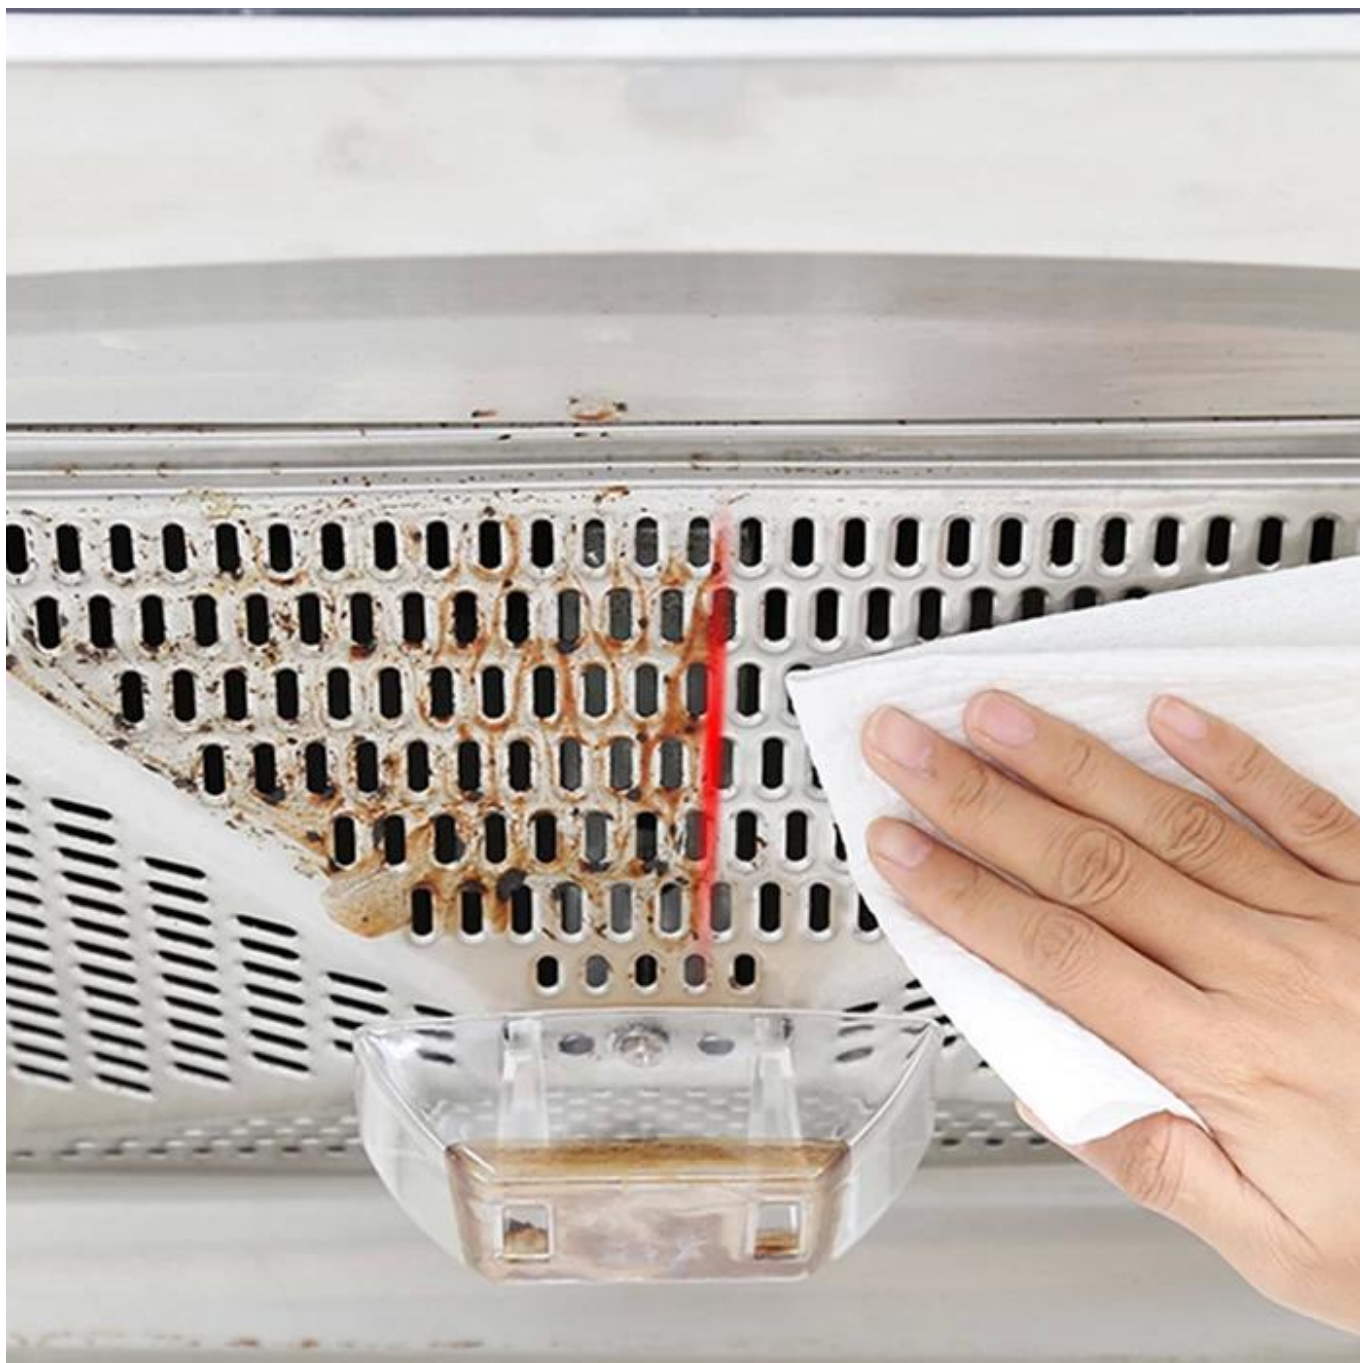

## Descripción del producto de Spunlace Limpieza desechable no tejida Limpieza de la cocina

Artículo	Spunlace Limpieza desechable no tejida Limpieza de la cocina
Técnica no tejida	Spunlace
Calificación	Una nota
Diseño	llano, relieve, malla
Colores	Blanco o personalización
Ancho estándar	2.2m, se podría cortar en un ancho pequeño
Peso	40GSM, o como solicitud están disponibles (38-100GSM)
Característica	Altamente absorbente de agua, formación web, promedio, de malla clara, sin pelusa cuando se limpia, económica, variedad de abertura o impresión.
Aplicaciones	1. Cocina de limpieza, equipo, muebles, piso, etc. 2. Toallitas prácticas que utilizan en la escuela, instituciones, empresas, etc. 3. Vehículo de limpieza, barcos, vidrios, etc.

## Producto Mostrar de Spunlace Limpieza desechable no tejida Limpieza de la cocina

[Paquete de toalla de cocina al por mayor](#)

Paquete de productos y envío de Spunlace Limpieza desechable no tejida  
Limpieza de la cocina