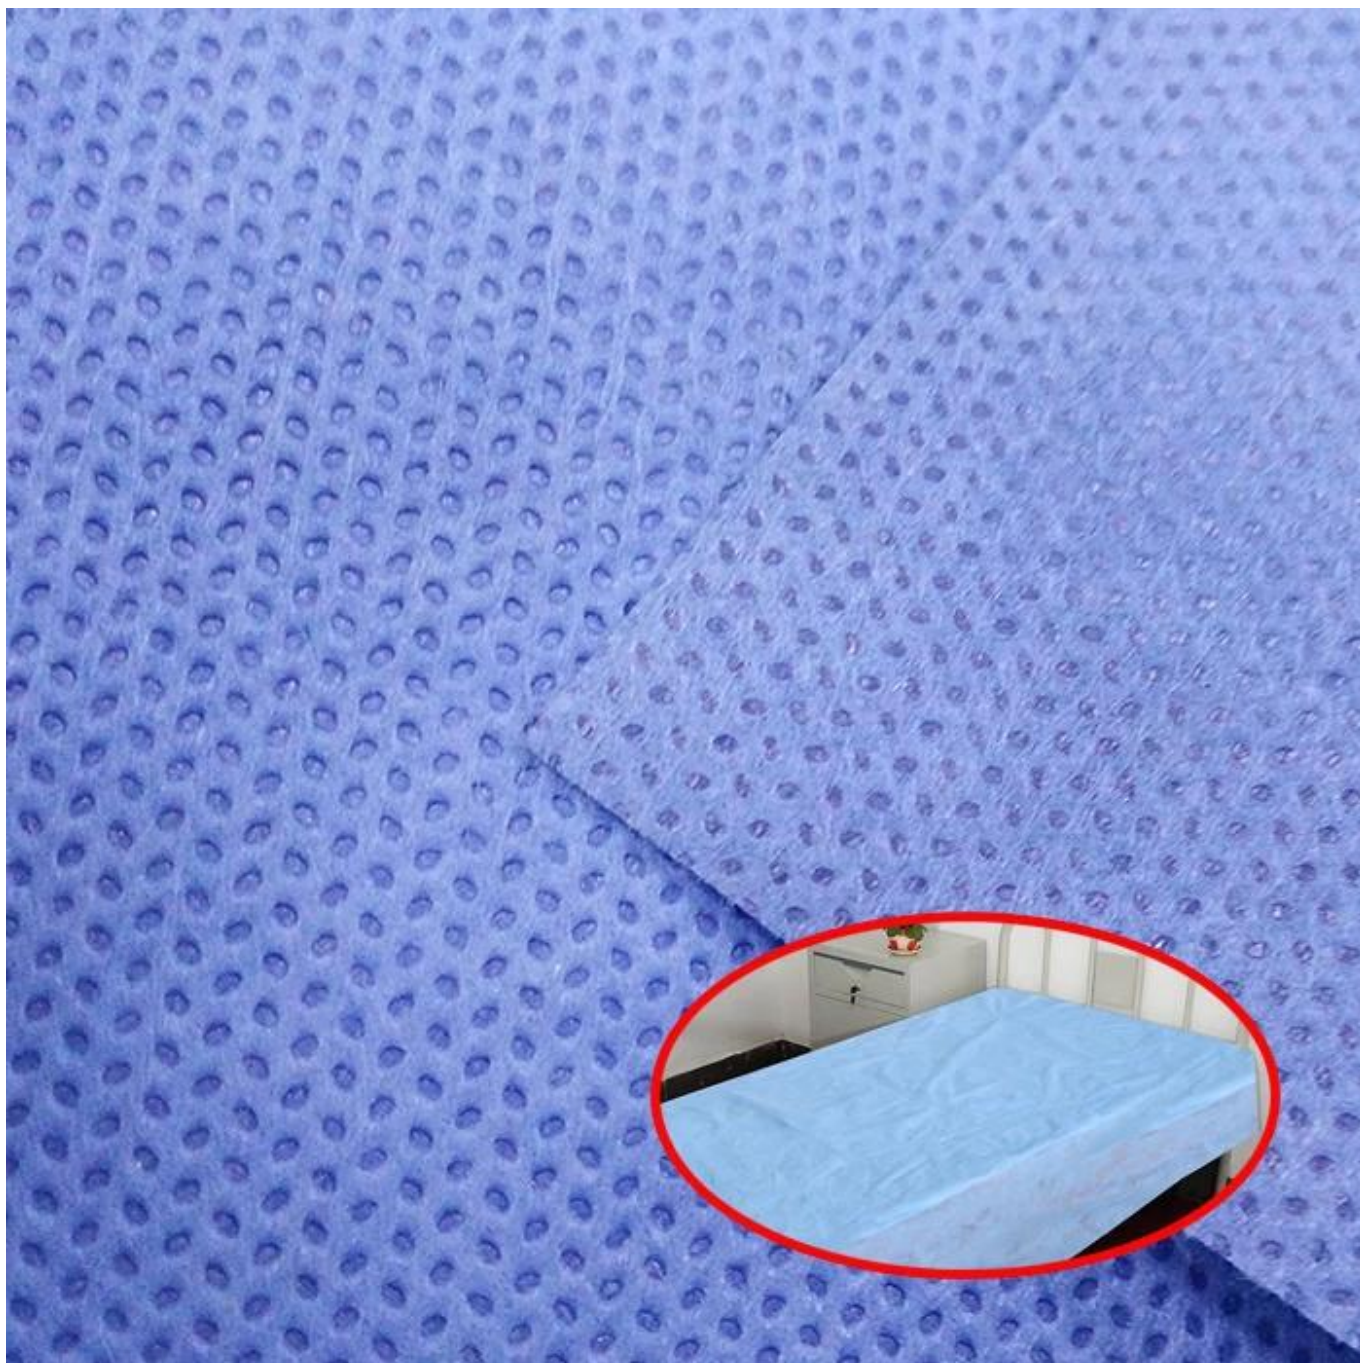

Descripción del producto de spa de papel no tejido Hojas de cama desechables perforadas.

Artículo:Papel no tejido SPA Perforado Disponible para camas ajustables Hojas de cama

Materia prima: Polipropileno

Tecnología no tejida: Spunbond

Calificación: Una nota

Diseño de puntos: Sesame dot

Colores: azul

Ancho estándar: 3.2m, se podría cortar en un ancho pequeño.

Características: 1. Hecho del 100% de polipropileno virgen.

2. Buena fuerza y deposición.

3. Sensación suave, Nontextile, ecológica y reciclable.

4. Anti-bacteriano, hidrofílico.

Aplicaciones:Hospital y gama médica, spa, salón, belleza, hotel y al aire libre, etc.

Producto Mostrar de Papel No Tejido SPA Perforado Disponible CAMAS AJUSTE LAS
HOJAS PERSONALIZADAS PERSONALIZADAS

[colcha desechable](#)

Aplicaciones

[China Rollo de la hoja de cama no tejida al por mayor](#)