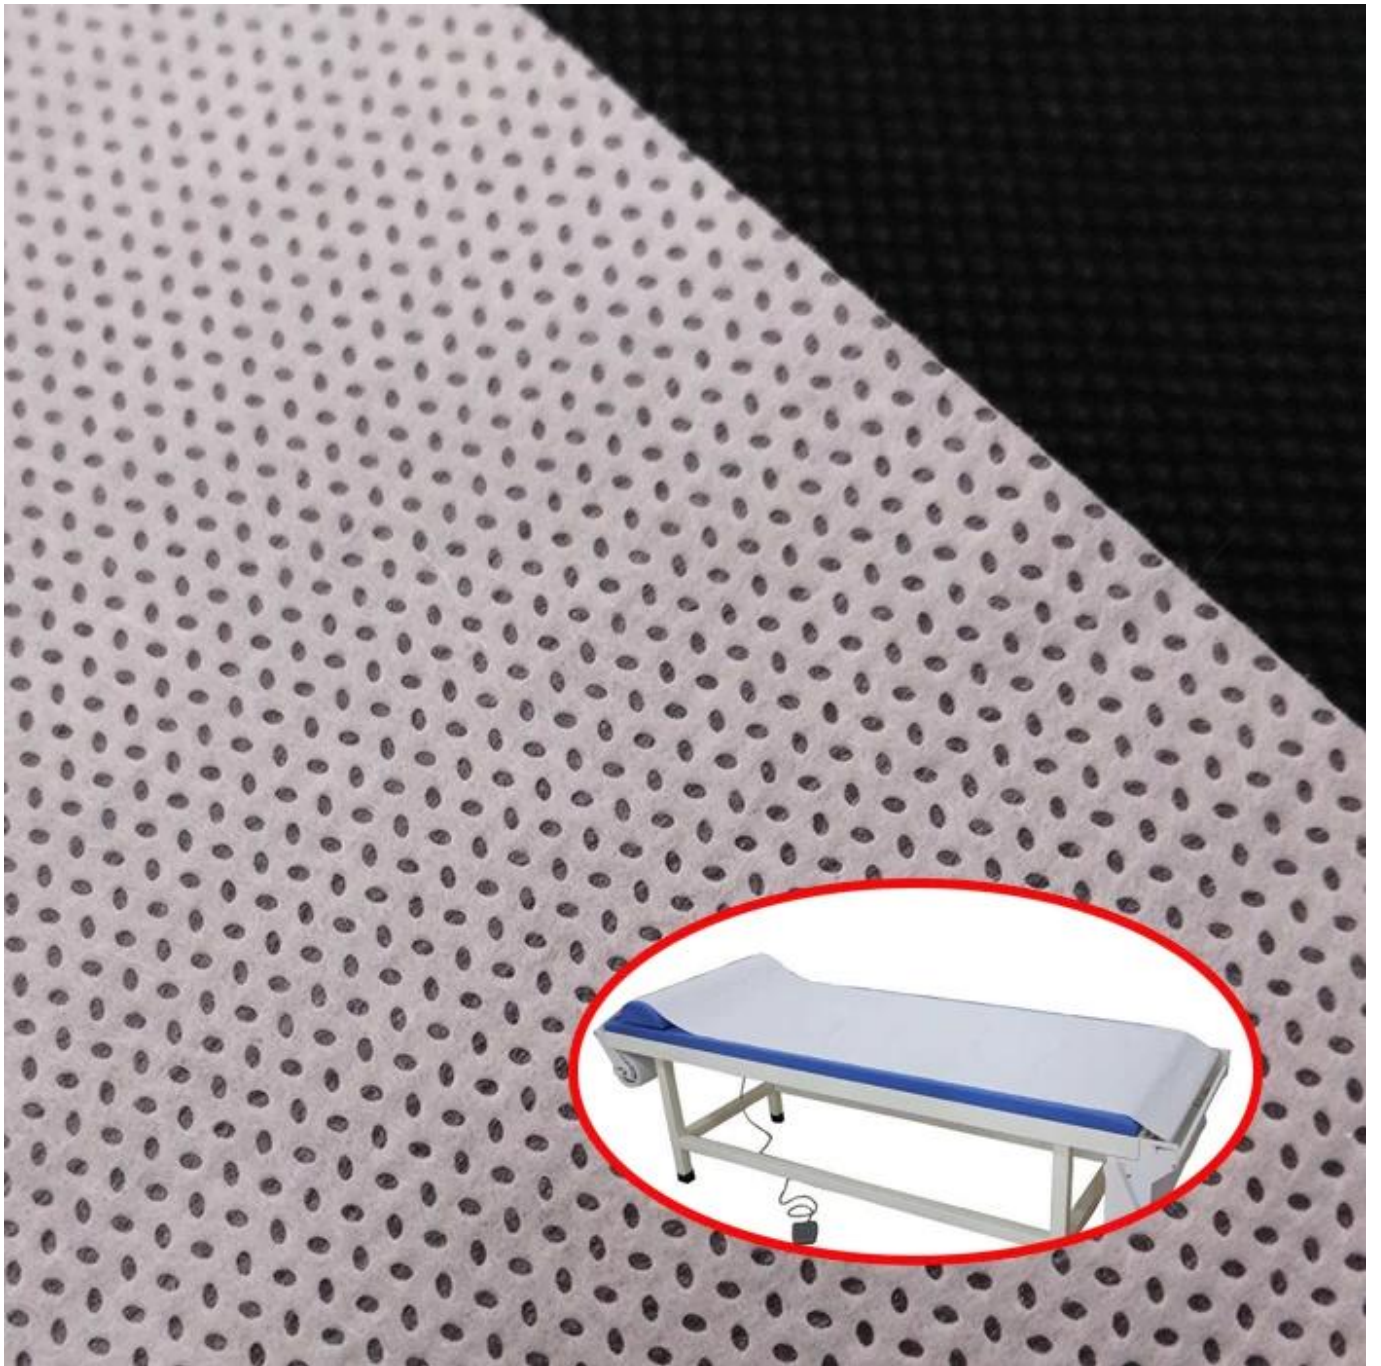

Descripción del producto de la colcha desechable no tejida

Ít: Colcha desechable no tejida

Materia prima: Polipropileno

Tecnología no tejida: spunbond

Grado: Una nota

Diseño punteado: Punto de sésamo

Colores: Blanco

Ancho estándar: 3.2M, podría ser cortado en pequeño ancho

Características: 1. Hecho de polipropileno virgen 100%.

2. Buena fuerza y elongación

3. Sensación suave, no textil, ecológico y reciclable.

4. Antibacteriano, hidrofílico.

Aplicaciones: Gama hospitalaria y médica, spa, salón, belleza, hotelería y exterior, etc.

Demostración del producto de colcha desechable no tejida

[Empresa de ropa de cama no tejida de China](#)

Aplicaciones de cubrecamas desechables no tejidos