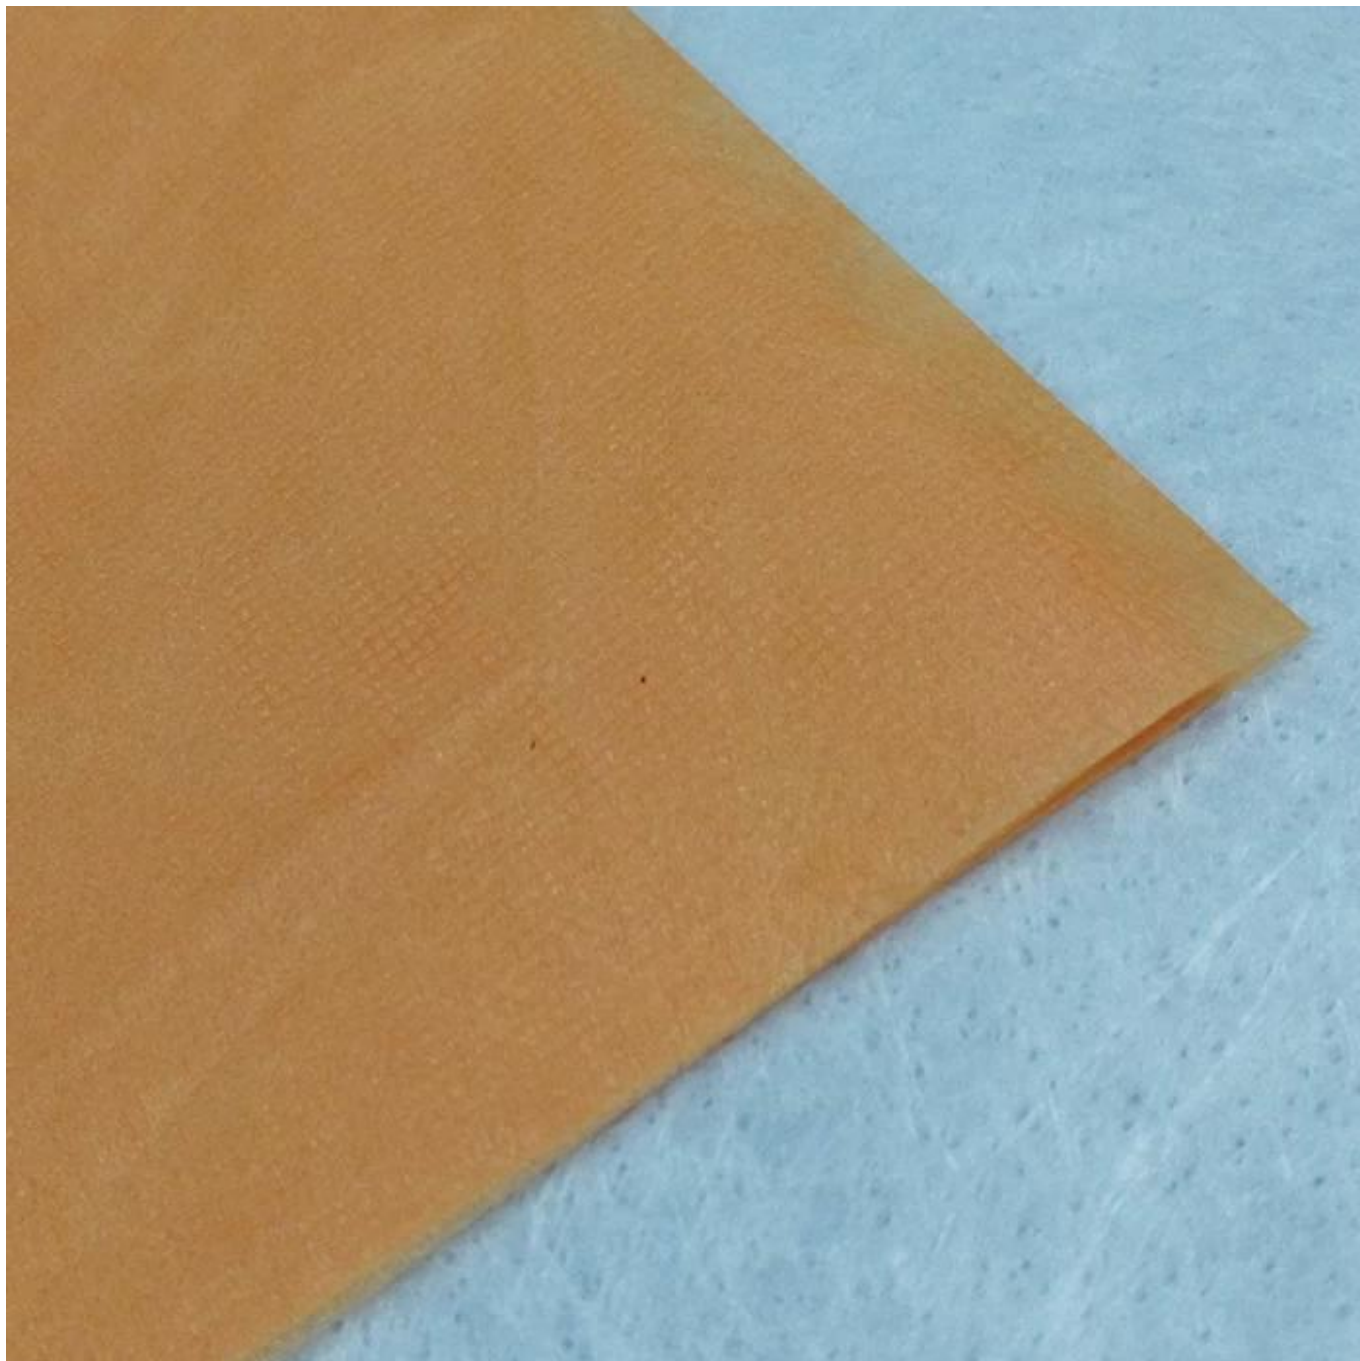

# Non Woven Packing Material

floral non woven  
flower packing material, non woven ribbon  
gift packing, decoration non woven

## Descripción del producto de papel de envolver no tejido de flores frescas

ít	Papel de envolver no tejido de flores frescas
Materia prima	MASCOTA
Tecnología no tejida	hilado
Grado	Una nota
Diseño punteado	Repujado de maní
Colores	Naranja fluorescente
Presupuesto	Ecológico, reciclable, transpirable, buena resistencia y alargamiento
Tratamiento	Perforado, laminado, estampado.
Aplicaciones	Fiestas, banquetes, bodas, decoración, envoltura de flores, mesa, empaques de regalo, etc.

## Demostración del producto de papel de envolver no tejido de flores frescas

[Vendedor de material de embalaje no tejido](#)

Aplicaciones del papel de envolver no tejido de flores frescas

[Fabricante de rollos de flores](#)

Equipamos varias líneas de producción no tejidas avanzadas con un rango de ancho de 1,8 metros, 1,9 metros, 2.1 metros, 2,5 metros, 3,2 metros y 6 metros, con diferentes colores y una amplia gama de presupuesto.