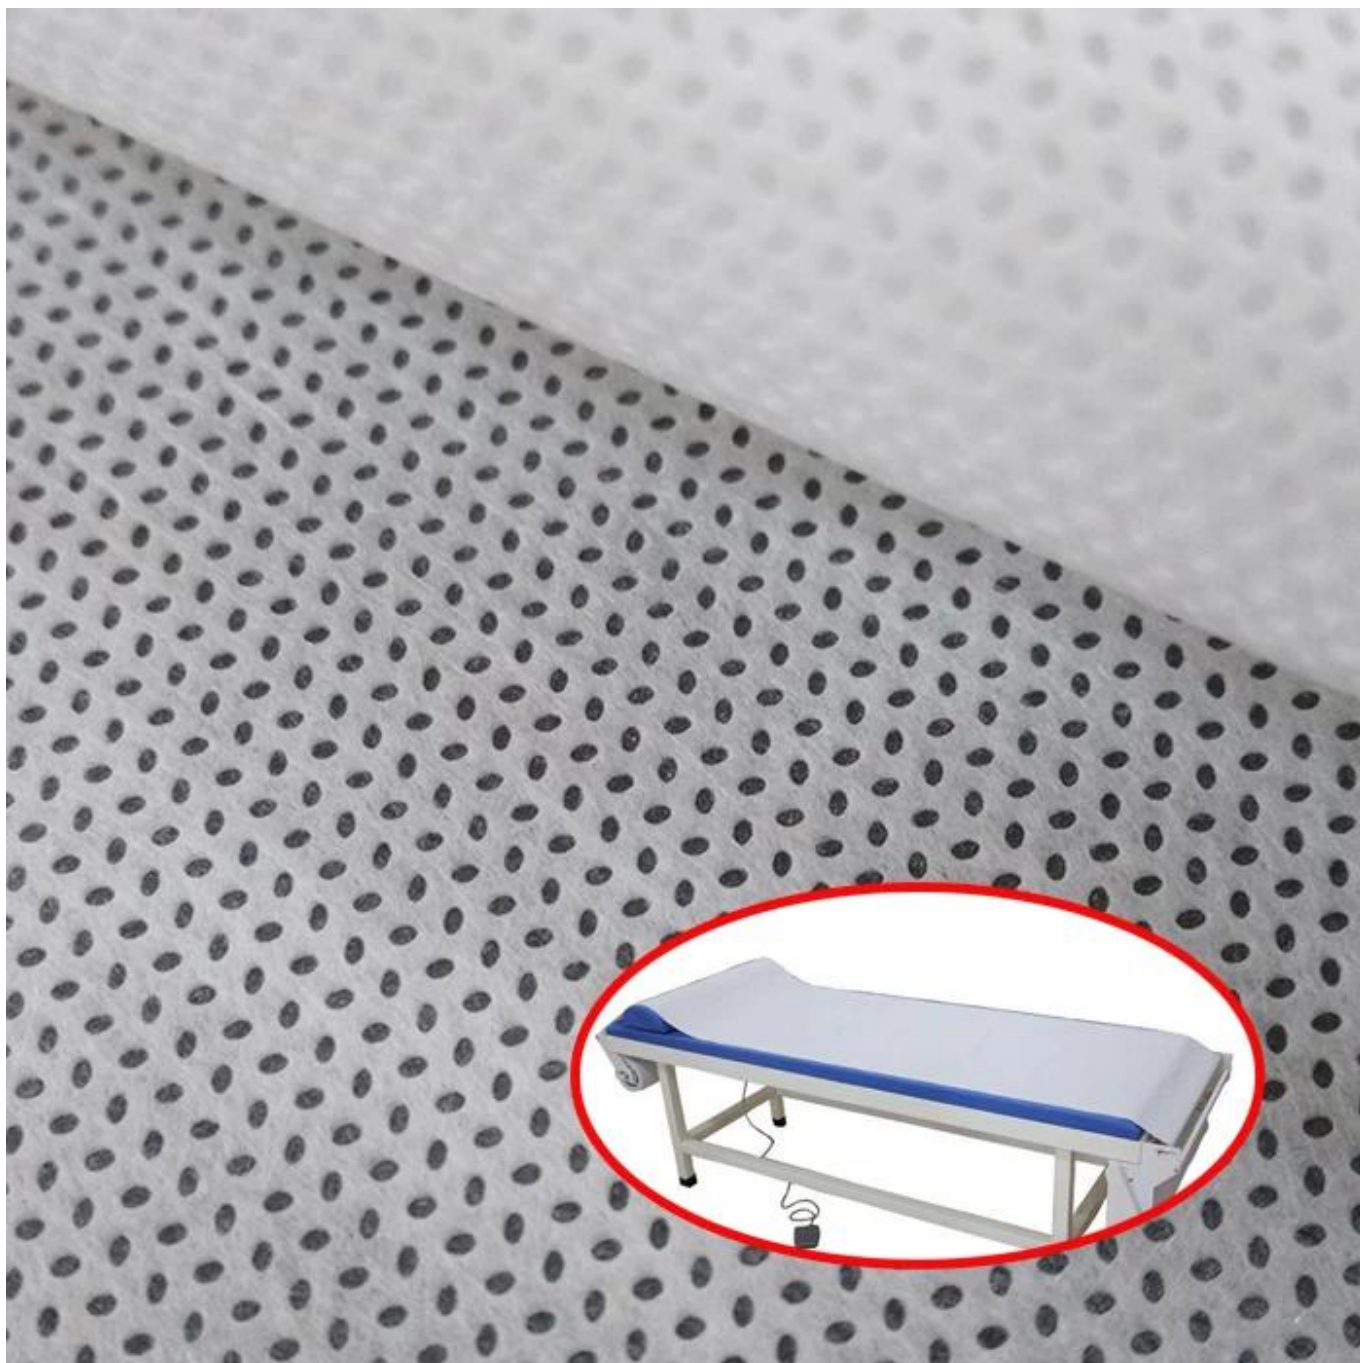

Descripción del producto de la belleza salón impermeable cuidado suave tela no tejida spa desechable masaje shaps shirts

Artículo:Salón de belleza Aplorable cuidado suave Cuidado no tejido Tela desechable Spa Masaje Tabla de mesa Hojas de cama

Materia prima: Polipropileno

Tecnología no tejida: Spunbond

Calificación: Una nota

Diseño de puntos: Sesame dot

Colores: Blanco

Ancho estándar: 3.2m, se podría cortar en un ancho pequeño.

Características: 1. Hecho del 100% de polipropileno virgen.

Producto Show of Beauty Salon Impermeable Soft Care Nonwoven Tela Desechable Spa
Masaje Masaje Tabla de mesa

[Protector de colchón impermeable desechable](#)

Aplicaciones de productos médicos no tejidos.

Disposable Bouffant Cap

Nonwoven Sleeve

Paquete de productos y envío de salón de belleza impermeable cuidado suave tela no tejida Tela desechable Spa Masaje Tabla de mesa Hojas de cama

Perfil de la empresa