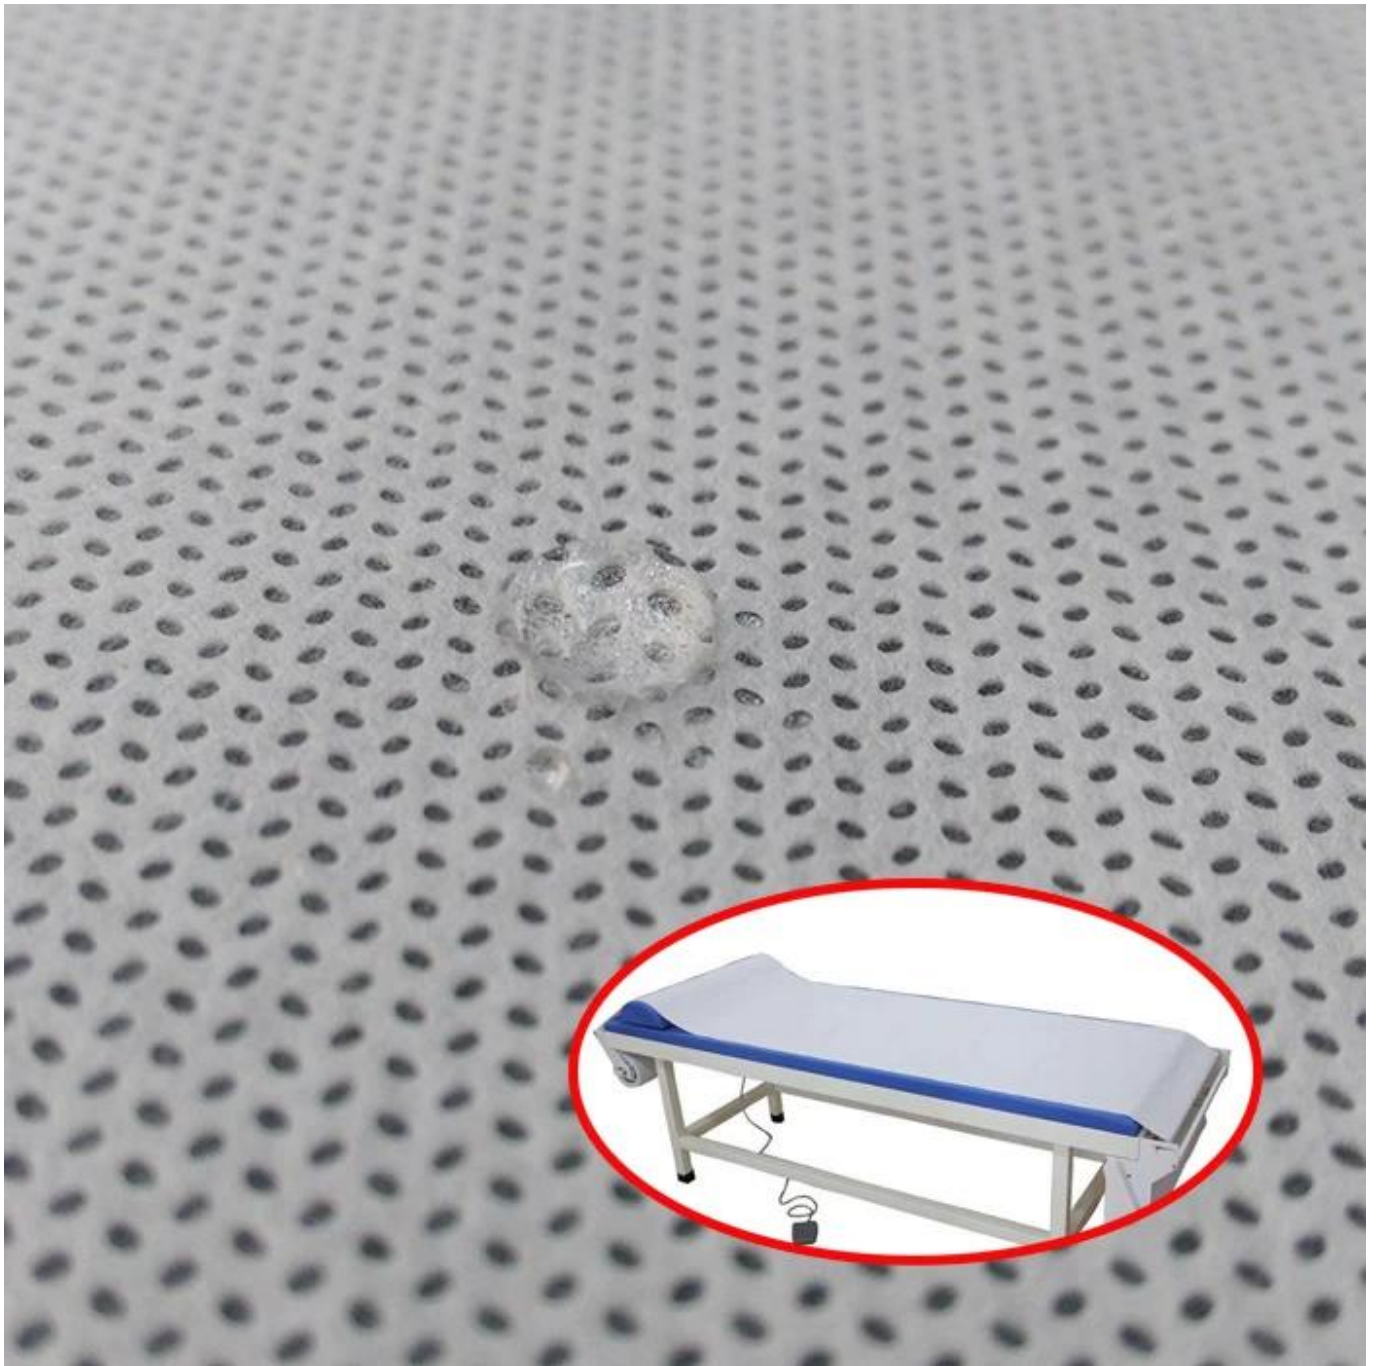

Descripción del producto de la belleza salón impermeable cuidado suave tela no tejida spa desechable masaje shaps shirts

Artículo:Salón de belleza Aplorable cuidado suave Cuidado no tejido Tela desechable Spa Masaje Tabla de mesa Hojas de cama

Materia prima: Polipropileno

Tecnología no tejida: Spunbond

Calificación: Una nota

Diseño de puntos: Sesame dot

Colores: Blanco

Ancho estándar: 3.2m, se podría cortar en un ancho pequeño.

Características: 1. Hecho del 100% de polipropileno virgen.

Producto Show of Beauty Salon Impermeable Soft Care Nonwoven Tela Desechable Spa
Masaje Masaje Tabla de mesa

[Protector de colchón impermeable desechable](#)

Aplicaciones de productos médicos no tejidos.

Disposable Bouffant Cap

Nonwoven Sleeve

Paquete de productos y envío de salón de belleza impermeable cuidado suave tela no tejida Tela desechable Spa Masaje Tabla de mesa Hojas de cama

Perfil de la empresa