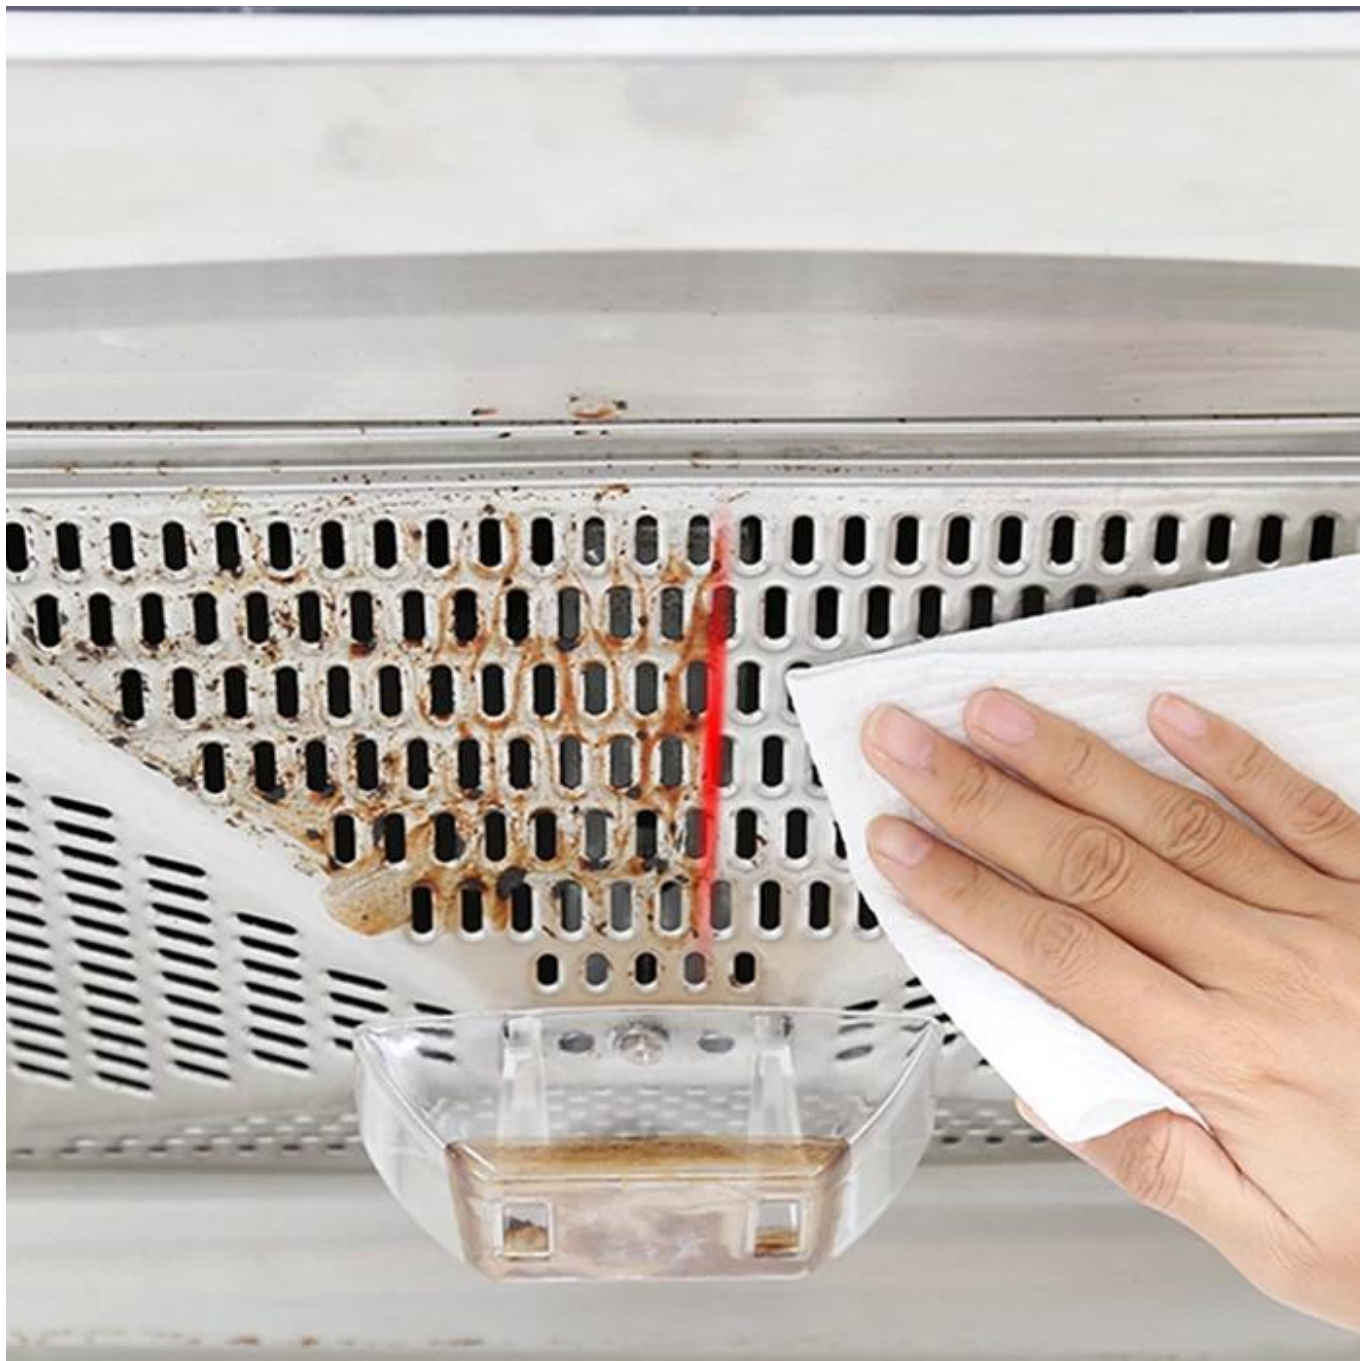

Produktbeschreibung von Spunlace Vlies Einweg-Reinigungsküche-Wipe

Artikel	Spunlace Vlies Einweg-Reinigungsküche-Wipe
Vliesstechnik.	Spunlace.
Grad	Eine Note
Entwurf	Ebene, geprägt, Mesh
Farben	Weiß oder Anpassung.
Standardbreite	2.2m könnte in kleine Breite geschnitten werden
Gewicht	40gsm oder als Anforderung verfügbar (38-100GSM)
Besonderheit	Hochwasserabsorbierende, webbildende, durchschnittlich, mesh klar, fusselfrei beim Abwischen, wirtschaftlich, vielfältiger Blende oder Druck.
Anwendungen	1. Reinigung Küche, Ausstattung, Möbel, Boden usw 2. Handliche Tücher mit in der Schule, Institutionen, Unternehmen usw. 3. Wischfahrzeug, Schiffe, Glas usw.

Produktshow von Spunlace Vlies Einweg-Reinigungsküchenwischen

[Küchenhandtuchgewebe Großhandel](#)

Produktverpackung & Versand von Spunlace Vlies Einweg-
Reinigungsküchenwischen

[China Einweg-Küchenreinigungshandtuchfabrik](#)