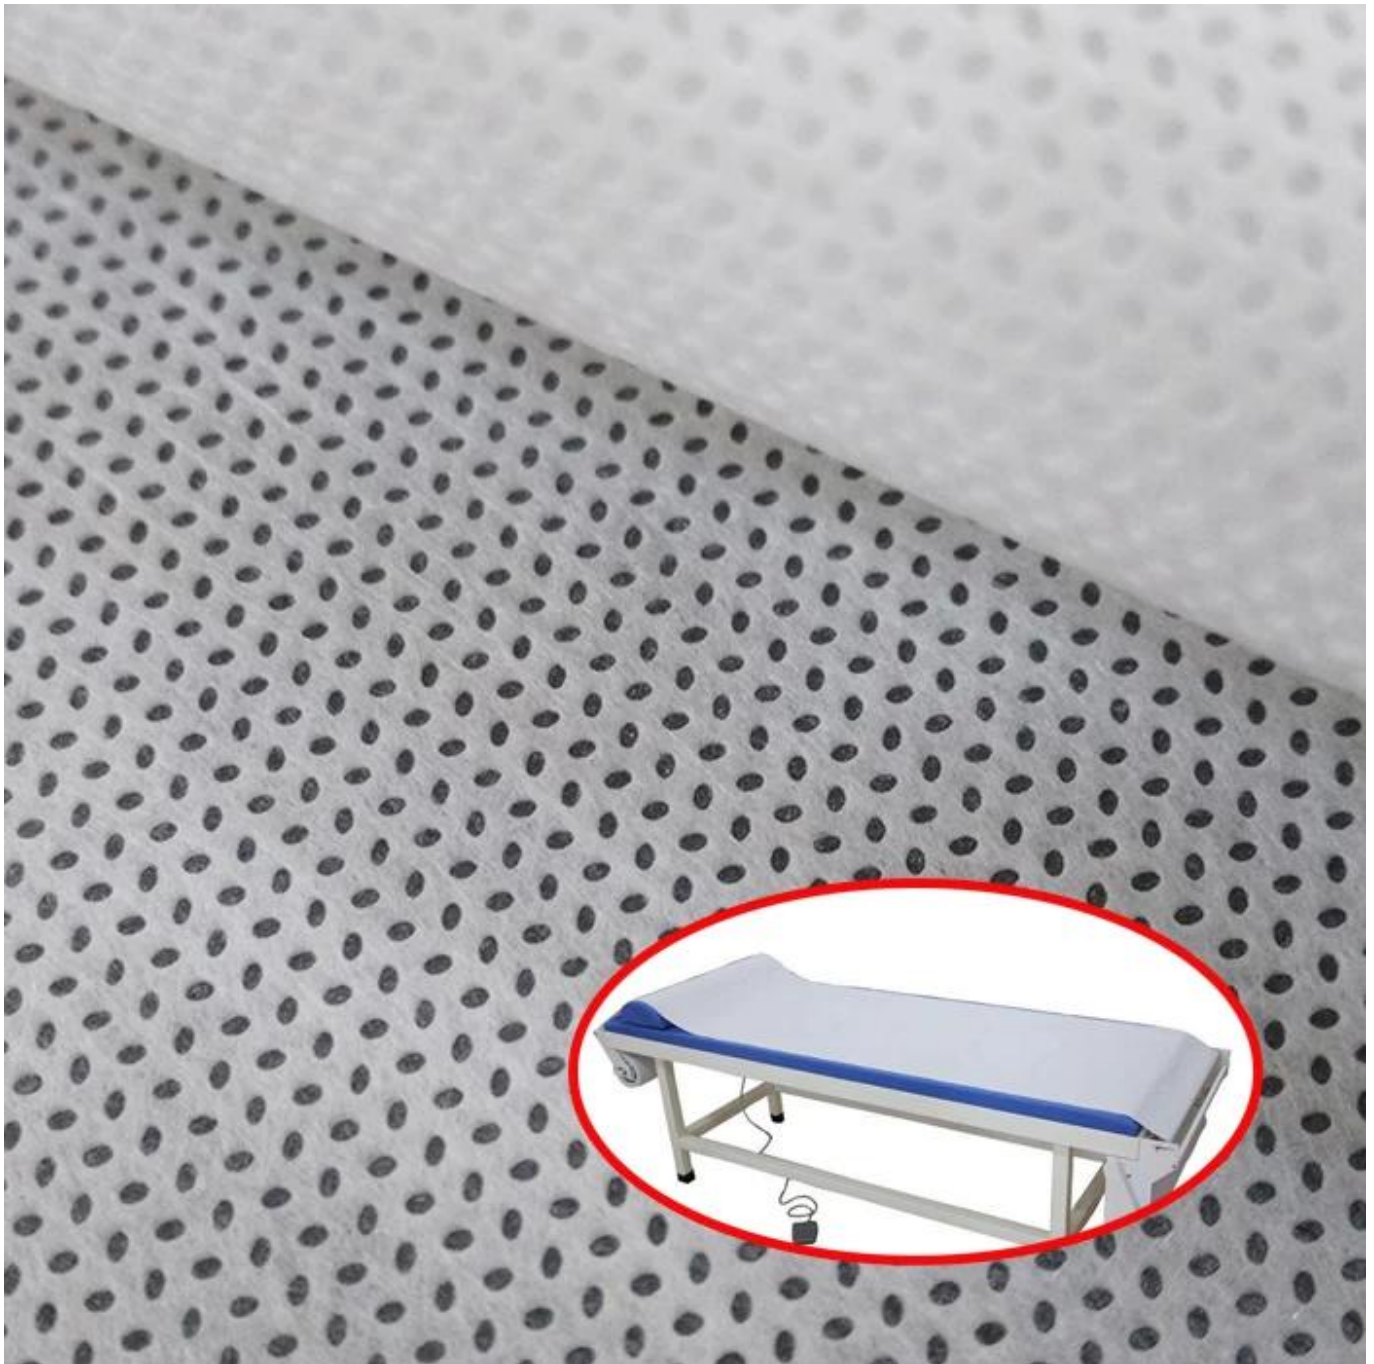

Produktbeschreibung von Hotel Resort Massagetisch Angestellte Flachbahnen

Artikel:Hotel Resort-Massagetisch Angestellte Flachbleche

Rohmaterial: Polypropylen

Nonwove-Technologie: Spunbond

Grad: Eine Note

Gepunktetes Design: Sesam dot.

Farben: Weiß

Standardbreite: 3,2 m, könnte in kleine Breite geschnitten werden

Eigenschaften: 1. Hergestellt aus 100% Virgin Polypropylen

2. Gute Kraft und Belastung

3. Weiches Gefühl, nontextile, umweltfreundlich und recycelbar

[Wegwerfwasserdichter Matratzenschutz Großhändler](#)

Anwendungen von medizinischen nicht gewebten Produkten

[Einweg-Massagetabellenblätter Verteiler](#)

Disposable Underwear

Nonwoven Shoes Cover

Protective Clothing

Produktionslinien mit der Breite von 1,6 m, 1,9 m, 2,1 m, 2,5m, 3,2 m usw. Unsere Produkte werden

sowohl in inländischer als auch gut verkauft
Auslandsmärkte, weit verbreitet in Bereichen Landwirtschaft und Gartenarbeit, Medizin und Hygiene,
Körperpflege und Schönheit,
Industrieanwendung, Verpackung und Verpackung, Gründung und Gebäude, Hotel und Restaurant,
Arbeitsschutz und
Haushalt, Dekoration usw.