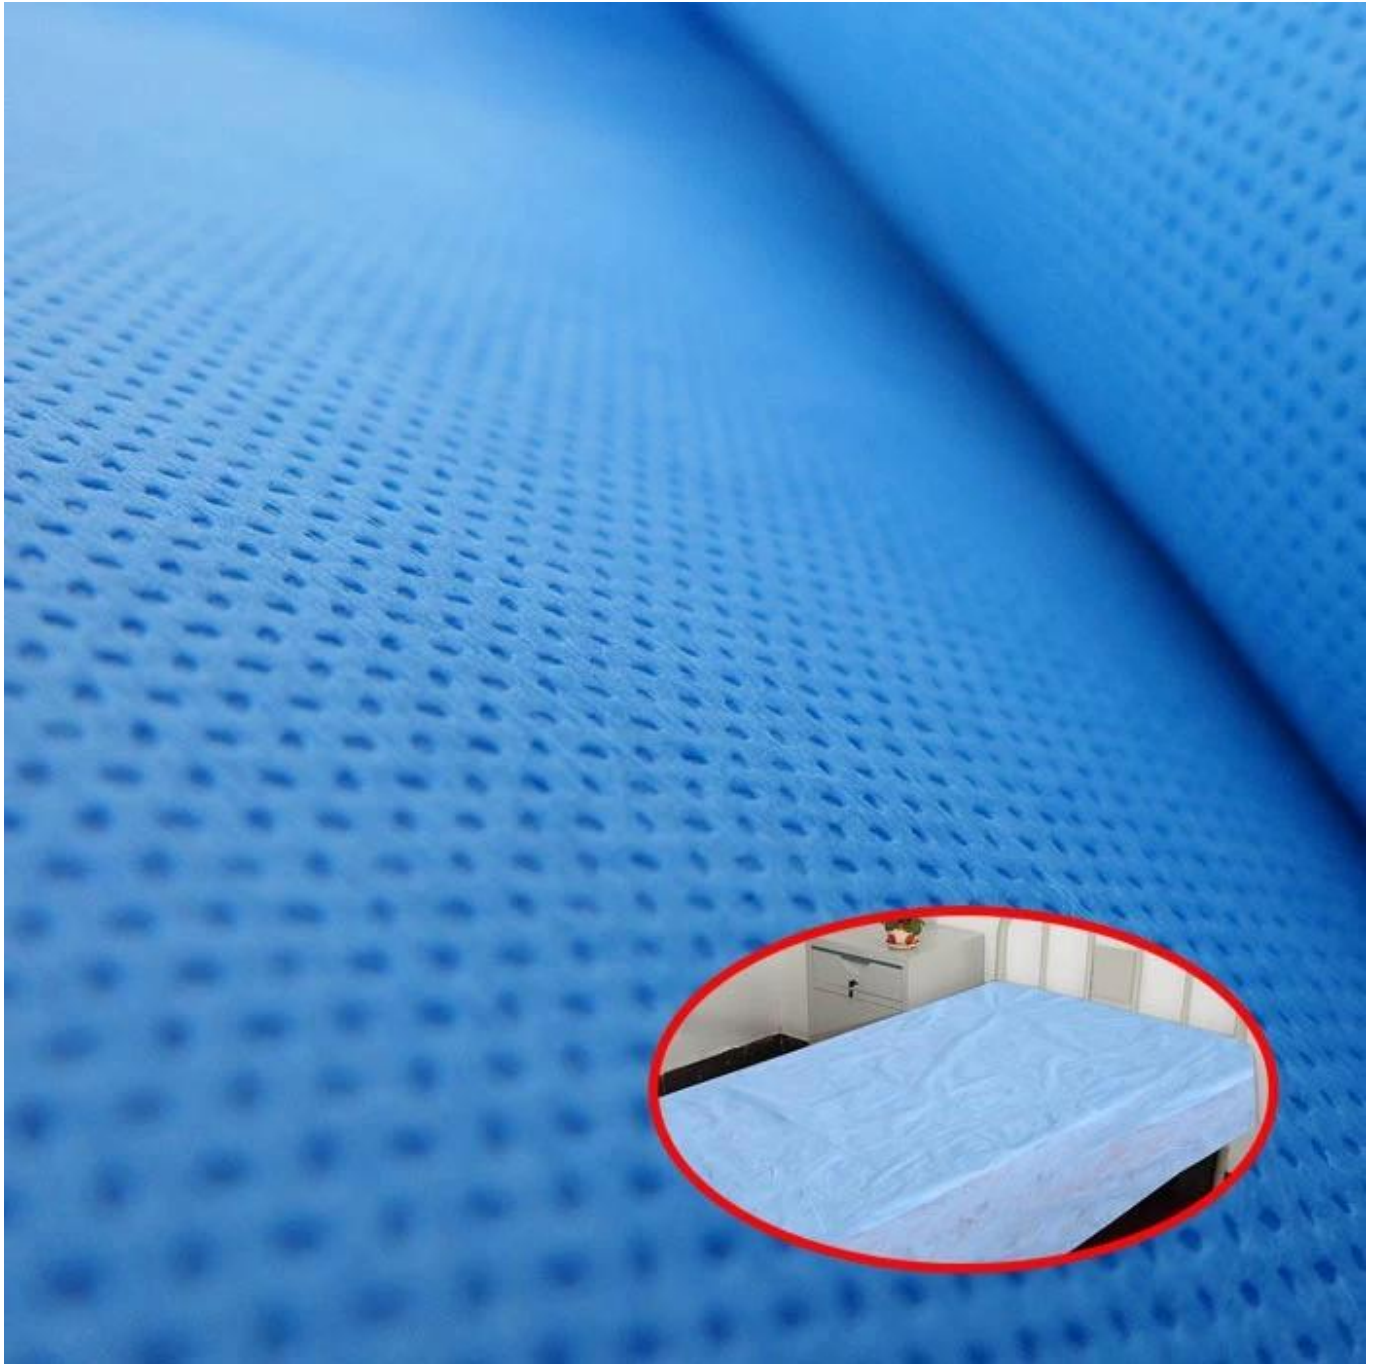

Produktbeschreibung von Einweg-Großhandels-Massagetüchern

Artikel: Wegwerfgroßverkauf eingebaute Massage-Bettlaken

Rohmaterial Polypropylen

Nonwoven-Technologie: Spinnvlies + Meltblown + Spinnvlies □SMS

Klasse: Eine Note

Gepunktetes Design: Sesampunkt

Farben: Blau

Standardbreite: 3.2M, könnte in kleine Breite geschnitten werden

Eigenschaften: 1. Hergestellt aus 100% reinem Polypropylen

2. Gute Kraft und Ausdauer

3. weiches gefühl, nicht textil, umweltfreundlich und recycelbar

4. antibakteriell, hydrophil

Anwendungen: Krankenhaus- und Sanitätsbereich, Spa, Salon, Beauty, Hotel und Outdoor usw.

Produktshow von Einweg-Großhandels-Massage-Bettlaken

[Nicht gewebter Matratzenbezug On Sales](#)

Anwendungen von Einweg-Großhandels-Massagetüchern

[Perforierte Bettwarenfabrik](#)

Disposable Underwear

Nonwoven Shoes Cover

Protective Clothing

Nonwoven Pillow bag

Nonwoven Bed Sheet

Face Mask