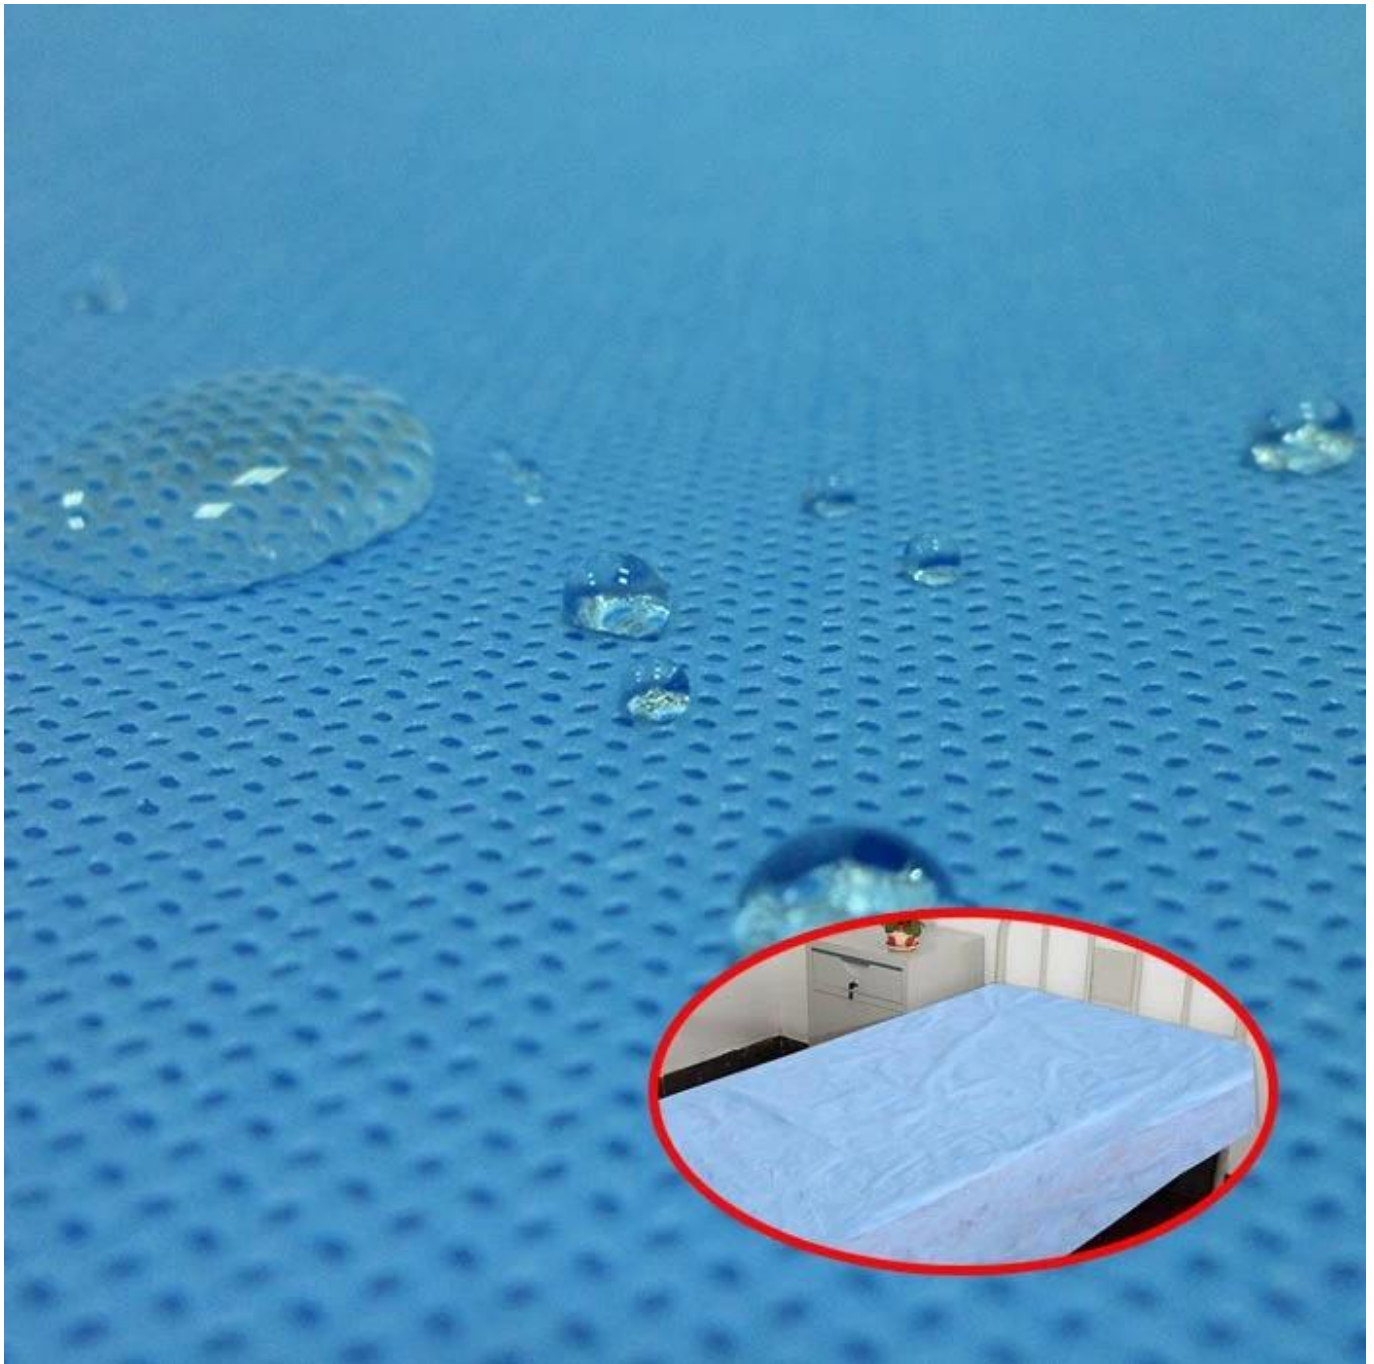

Produktbeschreibung von Einweg-Großhandels-Massagetüchern

Artikel: Wegwerfgroßverkauf eingebaute Massage-Bettlaken

Rohmaterial Polypropylen

Nonwoven-Technologie: Spinnvlies + Meltblown + Spinnvlies □SMS

Klasse: Eine Note

Gepunktetes Design: Sesampunkt

Farben: Blau

Standardbreite: 3.2M, könnte in kleine Breite geschnitten werden

Eigenschaften: 1. Hergestellt aus 100% reinem Polypropylen

2. Gute Kraft und Ausdauer

3. weiches gefühl, nicht textil, umweltfreundlich und recycelbar

4. antibakteriell, hydrophil

Anwendungen: Krankenhaus- und Sanitätsbereich, Spa, Salon, Beauty, Hotel und Outdoor usw.

Produktshow von Einweg-Großhandels-Massage-Bettlaken

[Nicht gewebter Matratzenbezug On Sales](#)

Anwendungen von Einweg-Großhandels-Massagetüchern

[Perforierte Bettwarenfabrik](#)

Disposable Underwear

Nonwoven Shoes Cover

Protective Clothing

Nonwoven Pillow bag

Nonwoven Bed Sheet

Face Mask