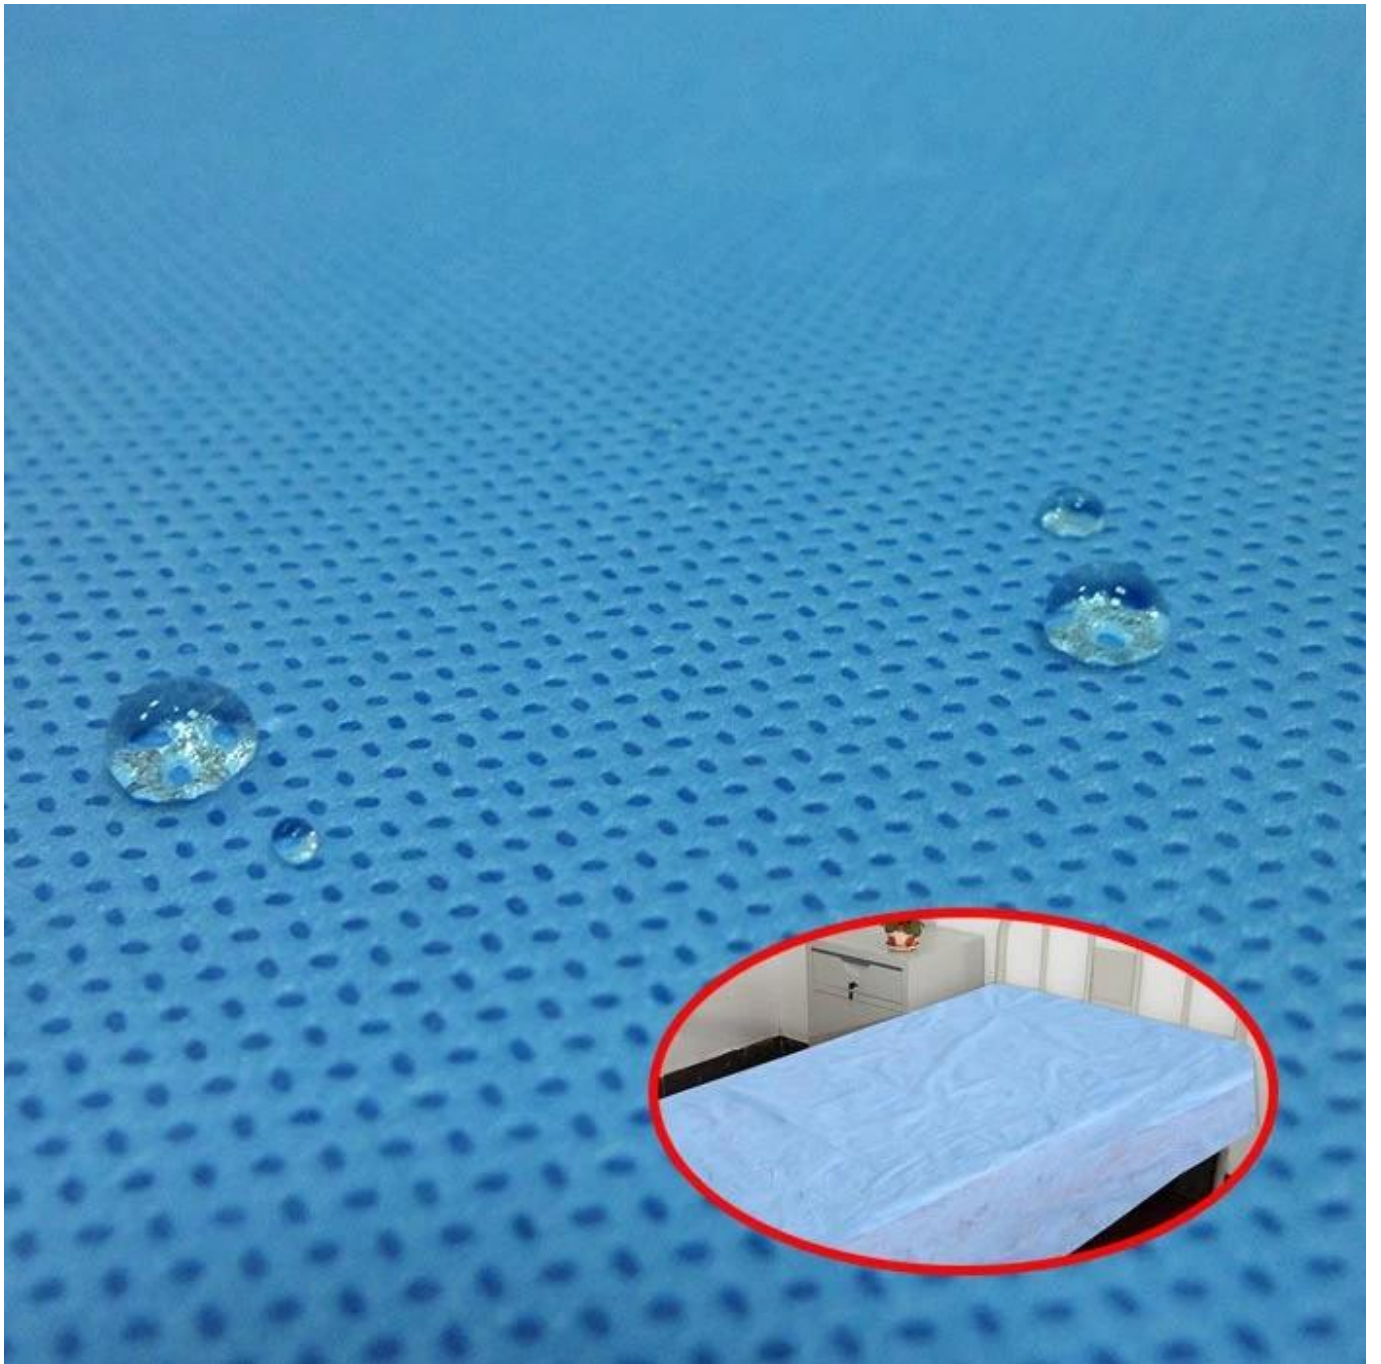

Produktbeschreibung von Einweg-Bettdecken decken Massagetisch ab

Artikel: Einweg-Bettlaken decken Massagetisch ab

Rohmaterial Polypropylen

Nonwoven-Technologie: Spinnvlies + Meltblown + Spinnvlies □SMS

Klasse: Eine Note

Gepunktetes Design: Sesampunkt

Farben: Blau

Standardbreite: 3.2M, könnte in kleine Breite geschnitten werden

Eigenschaften: 1. Hergestellt aus 100% reinem Polypropylen

2. Gute Kraft und Ausdauer

3. weiches gefühl, nicht textil, umweltfreundlich und recycelbar

4. antibakteriell, hydrophil

Anwendungen: Krankenhaus- und Sanitätsbereich, Spa, Salon, Beauty, Hotel und Outdoor usw.

Produktshow von Einweg-Bettdecken decken Massagetisch ab

[Hersteller nicht gewebter Matratzenbezüge](#)

Anwendungen von Einweg-Bettlaken decken Massagetisch ab

[Perforierte Bettwäsche auf den Umsatz](#)

Disposable Underwear

Nonwoven Shoes Cover

Protective Clothing

Nonwoven Pillow bag

Nonwoven Bed Sheet

Face Mask