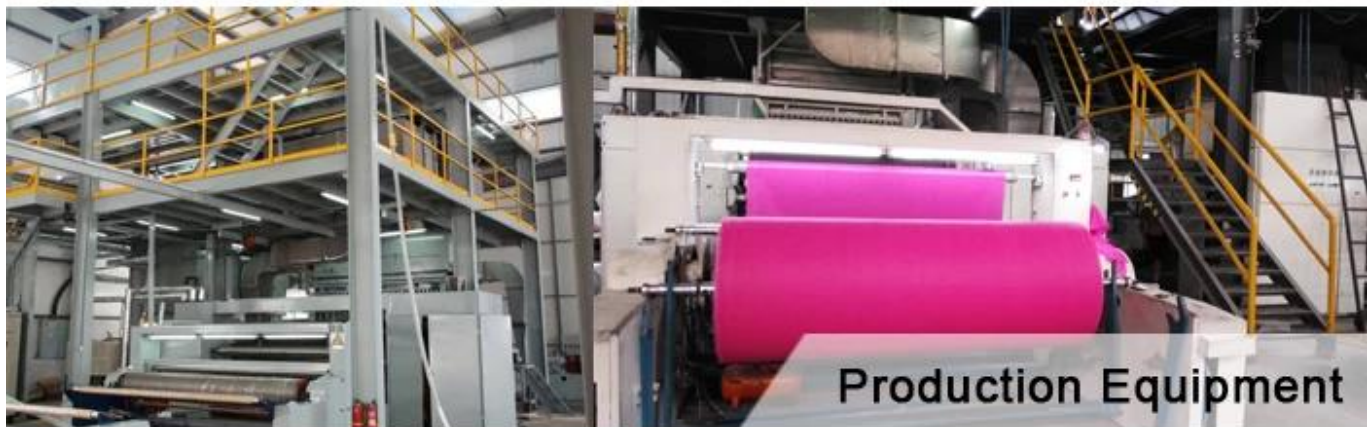

佛山君谦无纺有限公司

通过SGS、MSD、Veritas、CE、Nemko、Nemko、
 TÜV Rheinland、ATC、CTI等权威机构的认证
 拥有完善的质量管理体系
 通过“CCC”、“CE”等认证
 “CCC”认证证书
 证书

Office Building

Warehouse Stock

Production Equipment

Foreign Trade Department

通过PVA认证的权威机构