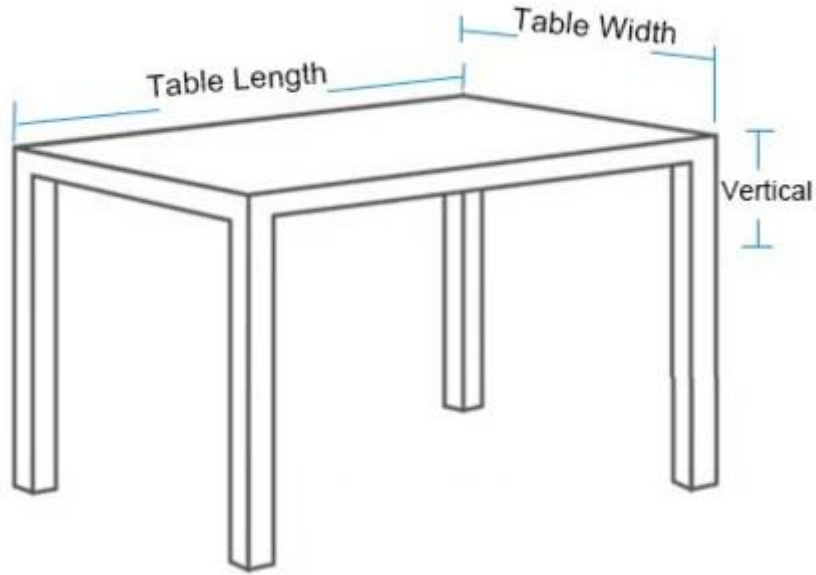

YLD-XY Hometextile  
YLD-XY Hometextile

بند	YLD-XY Hometextile بالجملة صديقة للبيئة للماء يمكن التخلص منها غير المنسوجة الجدول القماش
مواد خام	PE + لب الخشب
غير محبوكة تكنيك	Airlaid
درجة	الصف
تصميم منقط	في Pla
الألوان	بولي أو حسب الطلب
طبقة	PE طبقة واحدة + Airlaid طبقة 1
خاصية	تنفس ، من السهل كسر ، قابلة للتحلل ، قابلة لإعادة التدوير ، صديقة للبيئة ، غير سام
معاملة خاصة	التصفيح والطباعة والنقش
تطبيقات	يمكن استخدام مفارش المائدة للمنزل ، المطبخ ، الفندق في الهواء الطلق ، عرس ، الطرف ، مطعم وما إلى ذلك .وهلم جرا.

YLD-XY Hometextile  
YLD-XY Hometextile

تأكد من القياس بدقة قبل الشراء	الأبعاد الرأسية الموصى بها	حجم مفرش المائدة الانتهاء
1. طول الجدول	لاستخدام طاولة الطعام: 30-20 سم	طول = طول الجدول + عمودي $\times 2$
2. عرض الجدول	لاستخدام طاولة القهوة: 20-15 cm	العرض = عرض الجدول + عمودي $\times 2$
3.Vertical		